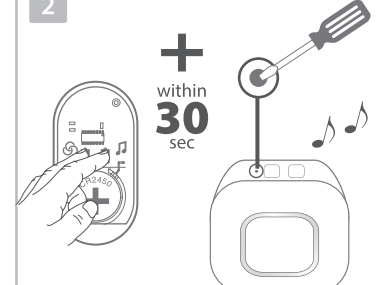

or

2x

PAIRING MULTIPLE CHIMES

1

2

+ within 30 sec

FEATURES | EIGENSCHAFTEN | CARACTÉRISTIQUES | KENMERKEN | CARATTERISTICHE | CARACTERÍSTICAS

--	--	--	--