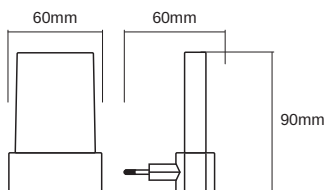

Photometrische Daten

Farbtemperatur	2700 ... 6000 K
Lichtfarbe (Bezeichnung)	Rot / Grün / Blau
Farbwiedergabeindex Ra	≥ 80

Maße & Gewicht

Länge	60.00 mm
Breite	60.00 mm
Höhe	90.00 mm
Produktgewicht	40,00 g