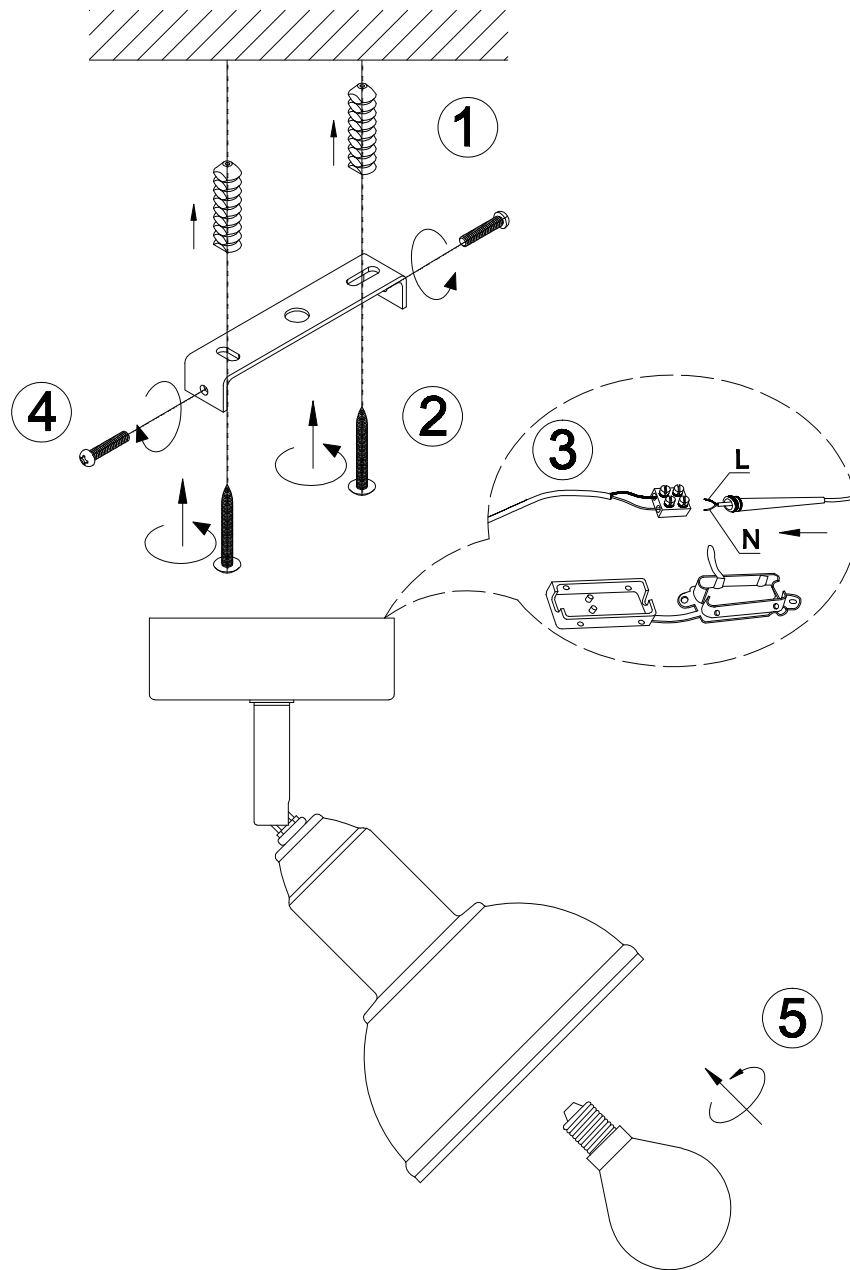

230V ~ 50Hz, 1 x E14/ max.40W