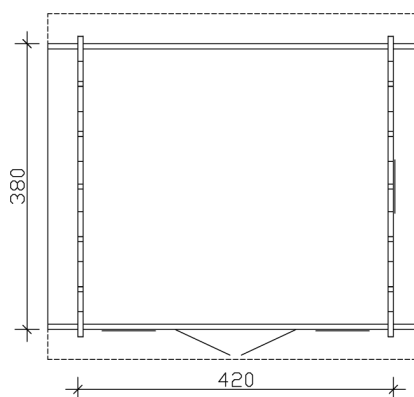

### Datenblatt / Baubeschreibung

Material	Nordische Fichte
Farbe	Natur
Farbbehandlung	Unbehandelt
Größe	420 x 380 cm
Aufstellbreite (Sockelmaß)	420 cm
Aufstelltiefe (Sockelmaß)	380 cm
Außenbreite inkl. Dachüberstand	500 cm
Außentiefe inkl. Dachüberstand	460 cm
Firsthöhe	326 cm
Seitenwandhöhe	249 cm
Wandart	Blockbohlen
Wandstärke	70 mm
Eckverbindung	Chalet, asymmetrisch gefräst
Windverband	Zuganker mit Gewindestange
Anzahl Räume	1
Dachform	Satteldach

# FREIZEITHAUS MONTREAL 2, 70PLUS

420 x 380 cm

Grundriss

Schnitt

## FREIZEITHAUS MONTREAL 2, 70PLUS

420 x 380 cm  
Schnitte und Ansichten Maßstab 1:100

Ansicht Vorne

Ansicht Hinten

## FREIZEITHAUS MONTREAL 2, 70PLUS

420 x 380 cm  
Schnitte und Ansichten Maßstab 1:100

Ansicht Rechts

Ansicht Links

**FREIZEITHAUS MONTREAL 2, 70PLUS**  
420 x 380 cm  
Schnitte und Ansichten Maßstab 1:100