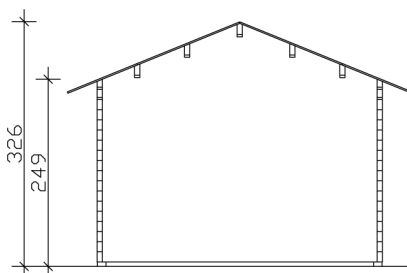

### Datenblatt / Baubeschreibung

Material	Nordische Fichte
Farbe	Natur
Farbbehandlung	Unbehandelt
Größe	420 x 380 cm
Aufstellbreite (Sockelmaß)	420 cm
Aufstelltiefe (Sockelmaß)	380 cm
Außenbreite inkl. Dachüberstand	500 cm
Außentiefe inkl. Dachüberstand	460 cm
Firsthöhe	326 cm
Seitenwandhöhe	249 cm
Wandart	Blockbohlen
Wandstärke	70 mm
Eckverbindung	Chalet, asymmetrisch gefräst
Windverband	Zuganker mit Gewindestange
Anzahl Räume	1
Dachform	Satteldach

# FREIZEITHAUS MONTREAL 2, 70PLUS

420 x 380 cm

Grundriss

Schnitt

## FREIZEITHAUS MONTREAL 2, 70PLUS

420 x 380 cm  
Schnitte und Ansichten Maßstab 1:100

Ansicht Vorne

Ansicht Hinten

## FREIZEITHAUS MONTREAL 2, 70PLUS

420 x 380 cm  
Schnitte und Ansichten Maßstab 1:100

Ansicht Rechts

Ansicht Links

**FREIZEITHAUS MONTREAL 2, 70PLUS**  
420 x 380 cm  
Schnitte und Ansichten Maßstab 1:100