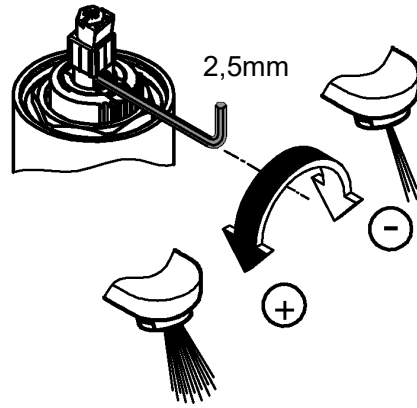

X	
48 530	46 374

Y		
48 540	46 863	46 824

*19 332	32mm

DIN 1988

DIN EN 806

bar

max. 10
0,5 0,1 (UK) thumbs up 5 1 0,2 (UK)

°C

max. 70° thumbs up 60°

32mm
*19 332

1

	150°
	0°
	360°

2

3

*19 332
32mm

Pure Freude
an Wasser