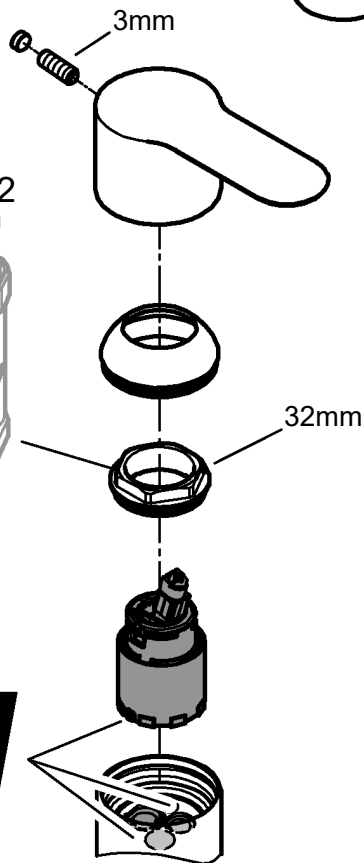

X	
48 530	46 374

Y		
48 540	46 863	46 824

*19 332	32mm

DIN 1988

DIN EN 806

bar

max. 10
0,5 0,1 (UK) thumbs up 5 1 0,2 (UK)

°C

max. 70° thumbs up 60°

32mm
*19 332

1

	150°
	0°
	360°

2

3

*19 332
32mm

Pure Freude
an Wasser