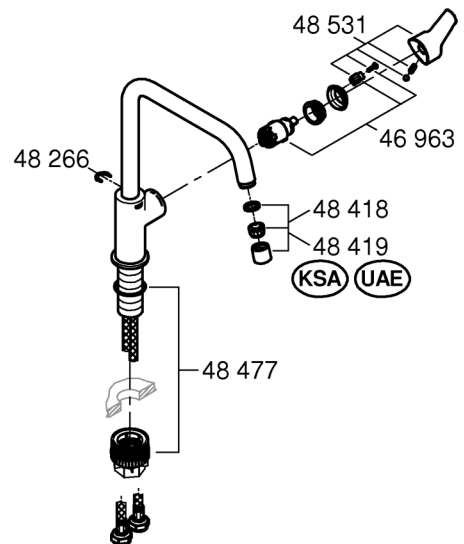

X	
48 530	46 374

Y		
48 540	46 863	46 824

*19 332	32mm

DIN 1988

DIN EN 806

bar

max. 10
0,5 0,1 (UK) thumbs up 5 1 0,2 (UK)

°C

max. 70° thumbs up 60°

32mm
*19 332

1

	150°
	0°
	360°

2

3

*19 332
32mm

Pure Freude
an Wasser