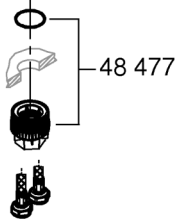

X	
48 530	46 374

Y		
48 540	46 863	46 824

*19 332	32mm

DIN 1988

DIN EN 806

bar

max. 10
0,5 0,1 (UK) thumbs up 5 1 0,2 (UK)

°C

max. 70° thumbs up 60°

32mm
*19 332

1

	150°
	0°
	360°

2

3

*19 332
32mm

Pure Freude
an Wasser