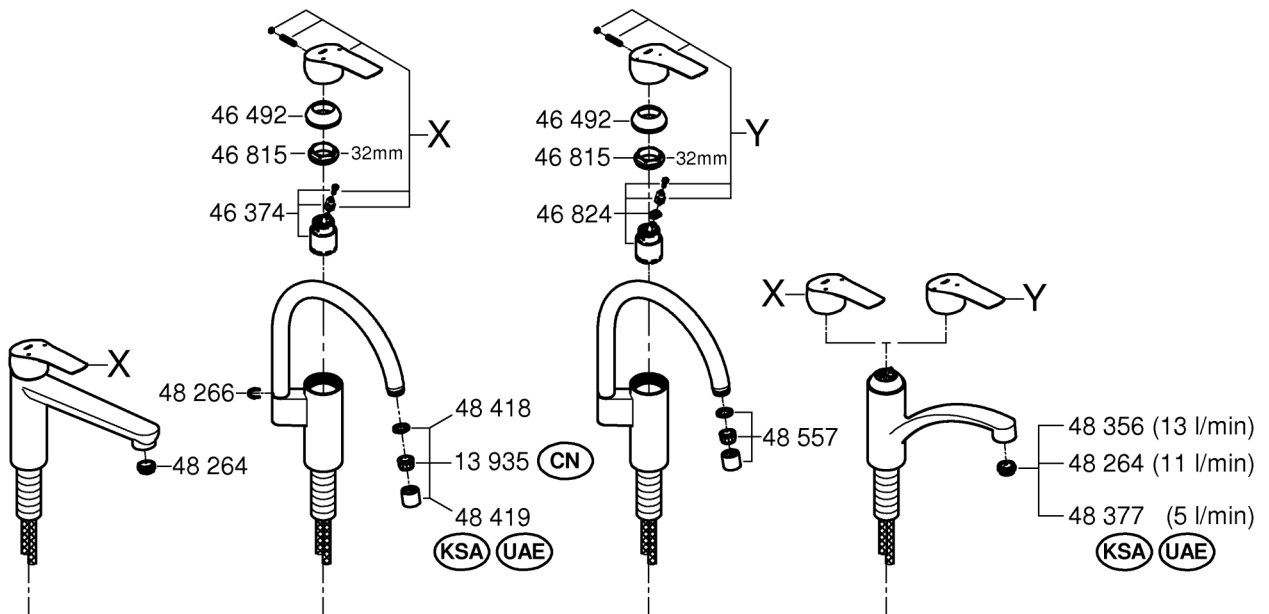

X	
48 530	46 374

Y		
48 540	46 863	46 824

*19 332	32mm

DIN 1988

DIN EN 806

bar

max. 10
0,5 0,1 (UK) thumbs up 5 1 0,2 (UK)

°C

max. 70° thumbs up 60°

32mm
*19 332

1

	150°
	0°
	360°

2

3

*19 332
32mm

Pure Freude
an Wasser