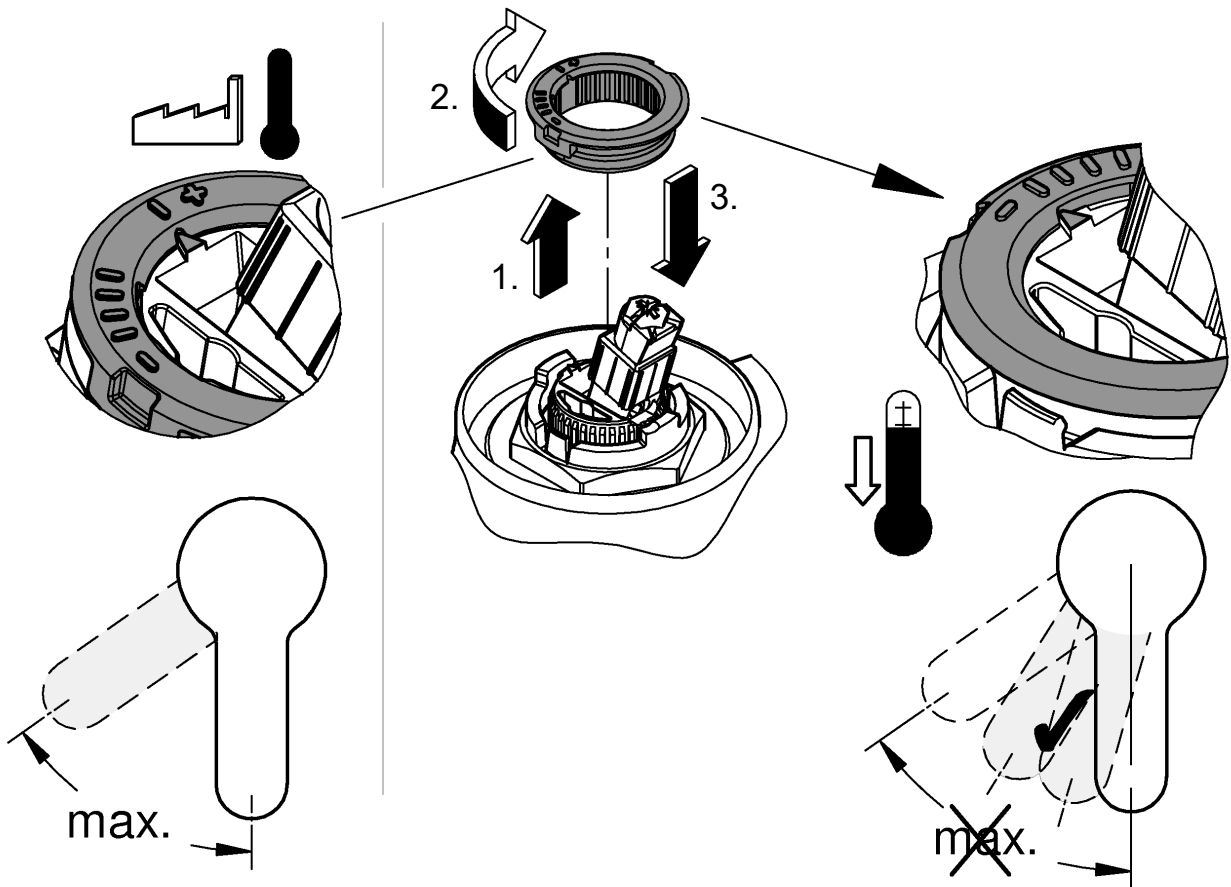

X	
48 530	46 374

Y		
48 540	46 863	46 824

*19 332	32mm

DIN 1988

DIN EN 806

bar

max. 10
0,5 0,1 (UK) thumbs up 5 1 0,2 (UK)

°C

max. 70° thumbs up 60°

32mm
*19 332

1

	150°
	0°
	360°

2

3

*19 332
32mm

Pure Freude
an Wasser