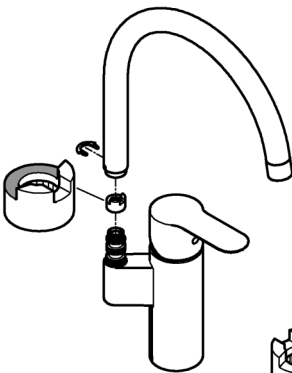

X	
48 530	46 374

Y		
48 540	46 863	46 824

*19 332	32mm

DIN 1988

DIN EN 806

bar

max. 10
0,5 0,1 (UK) thumbs up 5 1 0,2 (UK)

°C

max. 70° thumbs up 60°

32mm
*19 332

1

	150°
	0°
	360°

2

3

*19 332
32mm

Pure Freude
an Wasser