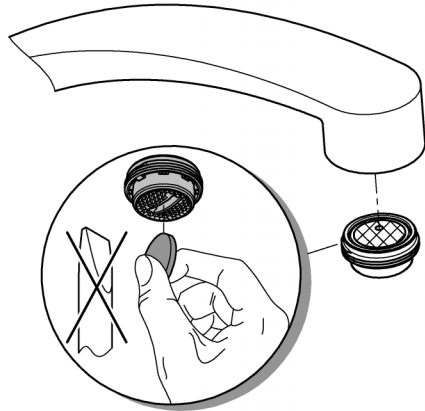

X	
48 530	46 374

Y		
48 540	46 863	46 824

*19 332	32mm

DIN 1988

DIN EN 806

bar

max. 10
0,5 0,1 (UK) thumbs up 5 1 0,2 (UK)

°C

max. 70° thumbs up 60°

32mm
*19 332

1

	150°
	0°
	360°

2

3

*19 332
32mm

Pure Freude
an Wasser