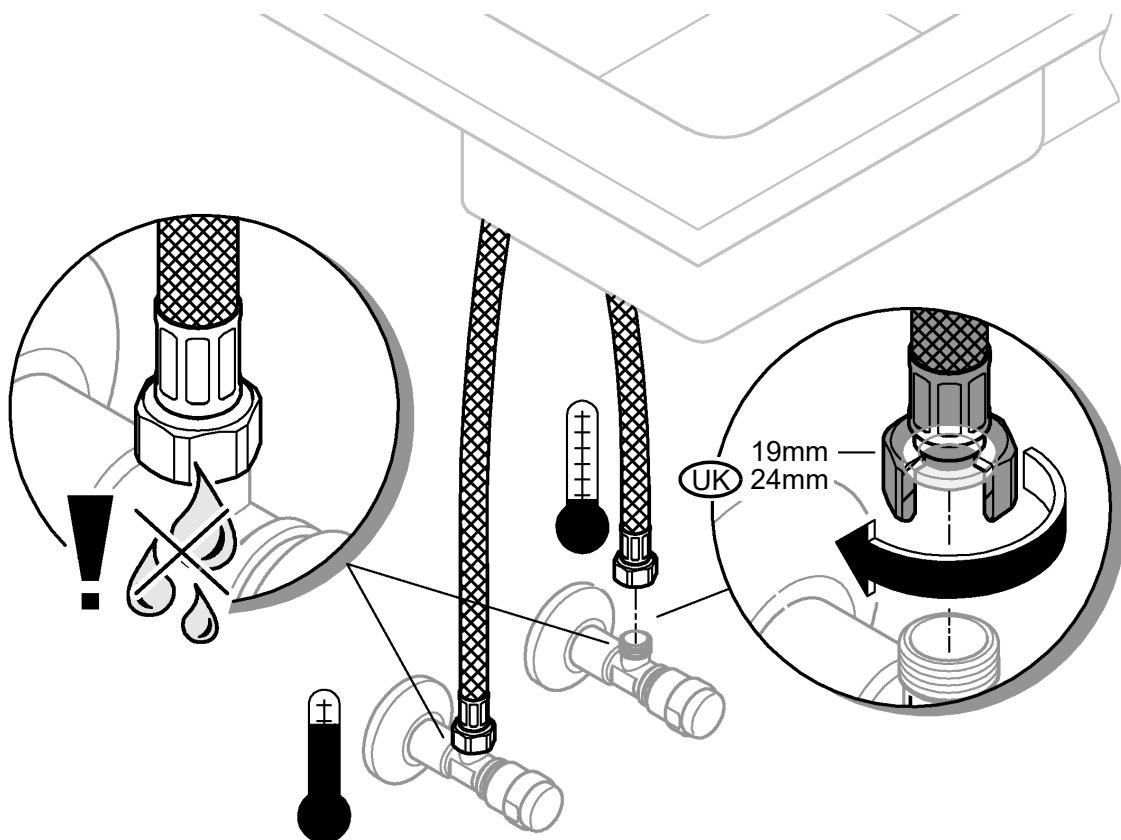

X	
48 530	46 374

Y		
48 540	46 863	46 824

*19 332	32mm

DIN 1988

DIN EN 806

bar

max. 10
0,5 0,1 (UK) thumbs up 5 1 0,2 (UK)

°C

max. 70° thumbs up 60°

32mm
*19 332

1

	150°
	0°
	360°

2

3

*19 332
32mm

Pure Freude
an Wasser