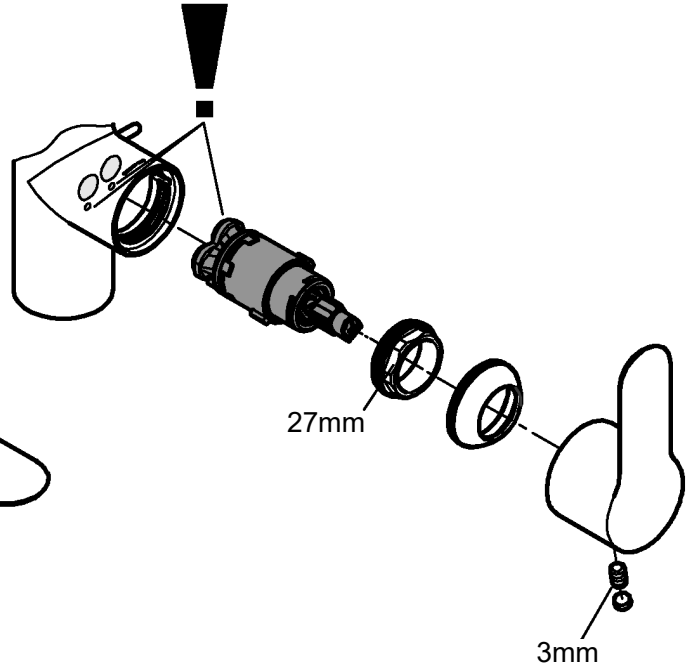

X	
48 530	46 374

Y		
48 540	46 863	46 824

*19 332	32mm

DIN 1988

DIN EN 806

bar

max. 10
0,5 0,1 (UK) thumbs up 5 1 0,2 (UK)

°C

max. 70° thumbs up 60°

32mm
*19 332

1

	150°
	0°
	360°

2

3

*19 332
32mm

Pure Freude
an Wasser