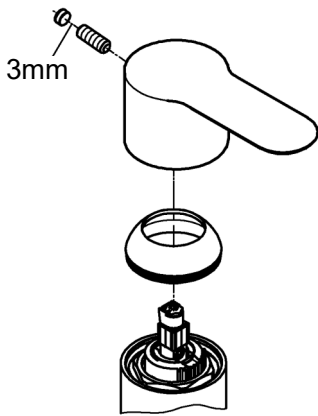

X	
48 530	46 374

Y		
48 540	46 863	46 824

*19 332	32mm

DIN 1988

DIN EN 806

bar

max. 10
0,5 0,1 (UK) thumbs up 5 1 0,2 (UK)

°C

max. 70° thumbs up 60°

32mm
*19 332

1

	150°
	0°
	360°

2

3

*19 332
32mm

Pure Freude
an Wasser