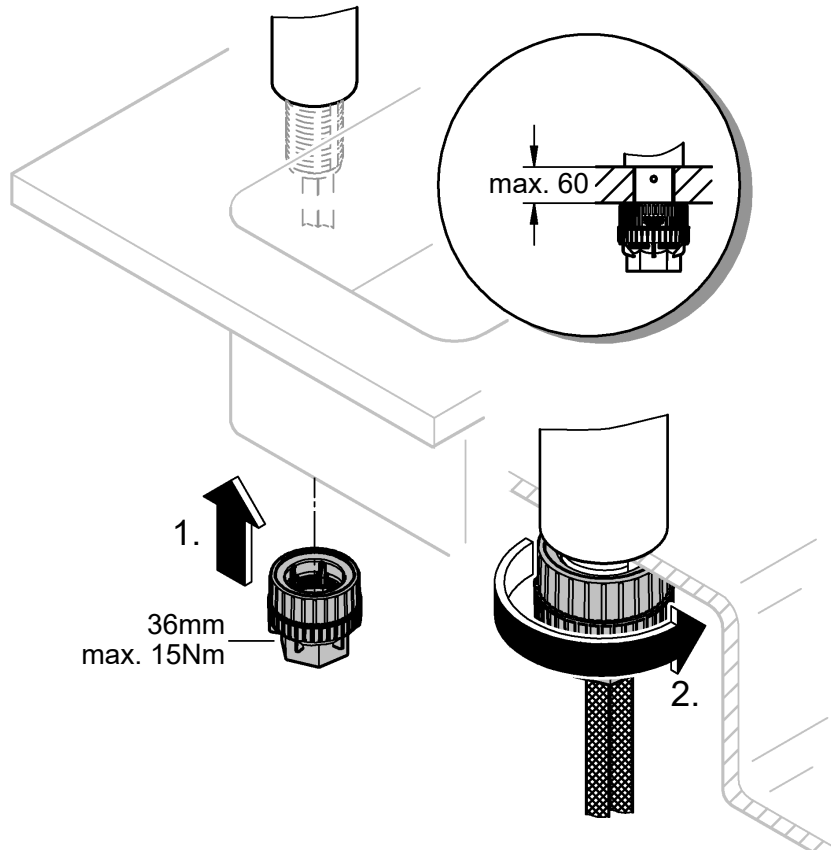

X	
48 530	46 374

Y		
48 540	46 863	46 824

*19 332	32mm

DIN 1988

DIN EN 806

bar

max. 10
0,5 0,1 (UK) thumbs up 5 1 0,2 (UK)

°C

max. 70° thumbs up 60°

32mm
*19 332

1

	150°
	0°
	360°

2

3

*19 332
32mm

Pure Freude
an Wasser