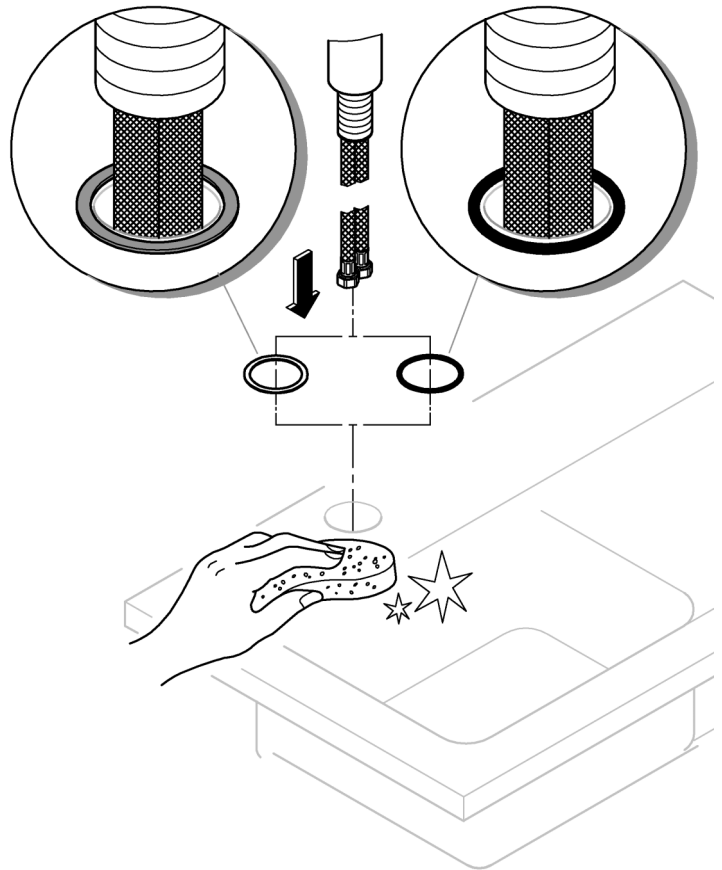

X	
48 530	46 374

Y		
48 540	46 863	46 824

*19 332	32mm

DIN 1988

DIN EN 806

bar

max. 10
0,5 0,1 (UK) thumbs up 5 1 0,2 (UK)

°C

max. 70° thumbs up 60°

32mm
*19 332

1

	150°
	0°
	360°

2

3

*19 332
32mm

Pure Freude
an Wasser