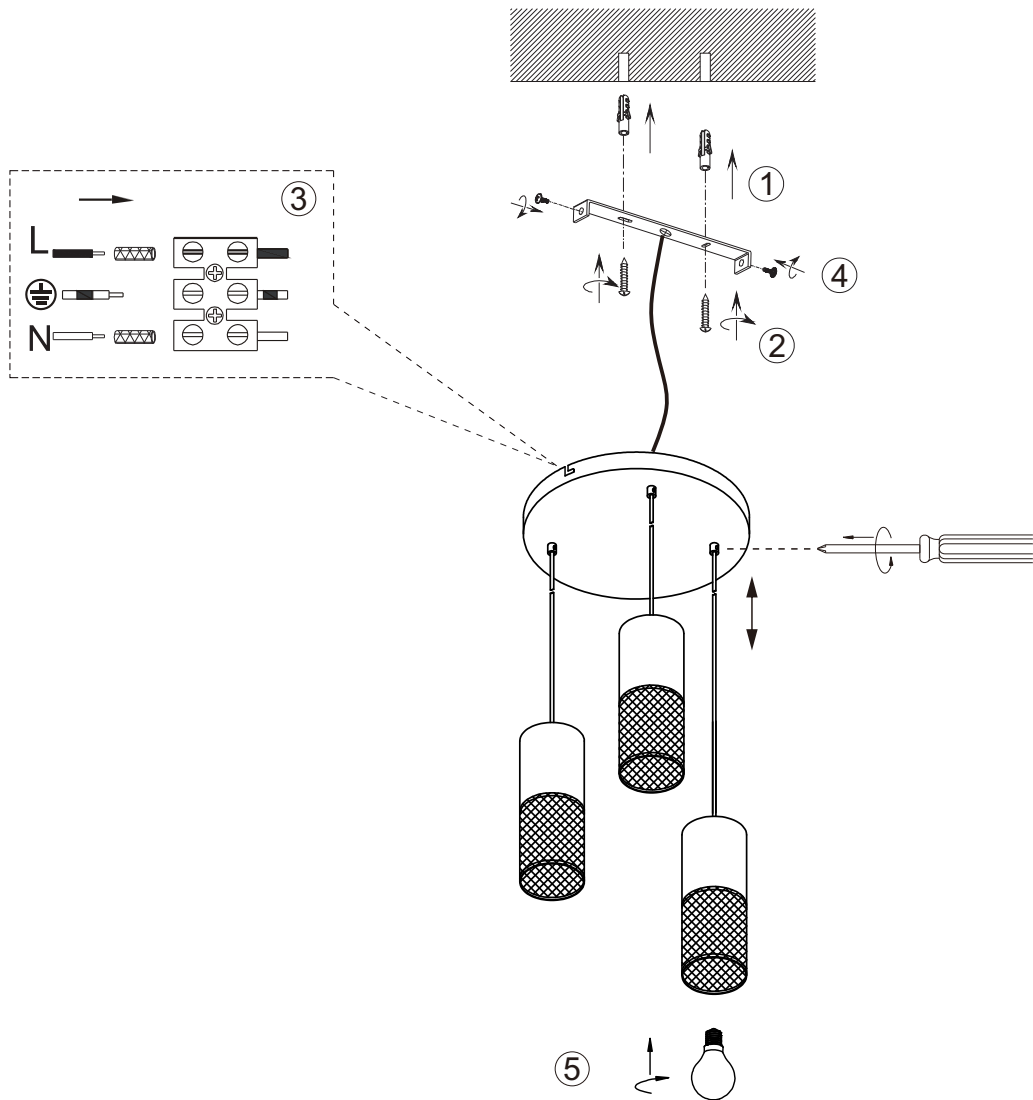

(SR) UPOZORENJE!

Prije početka montaže, pažljivo pročitajte sigurnosne upute!

230V ~ 50Hz, 3 x E27 / max. 40W

trio-lighting.com/
304330332