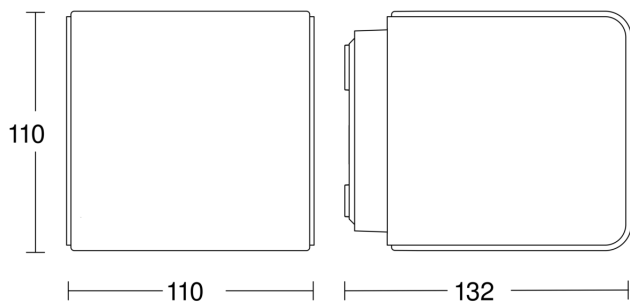

Technische Daten

Abmessungen (L x B x H)	132 x 110 x 110 mm
Netzanschluss	220 – 240 V / 50 – 60 Hz
Leistung	9,1 W
Vernetzung	Ja
Vernetzung via	Bluetooth
gemessener Lichtstrom (360°)	493 lm
Stroboskop-Effekt (SVM)	0,6 SVM
Farbtemperatur	3000 K
Farbwiedergabeindex	80-89
Mit Leuchtmittel	Ja, STEINEL LED-System
Leuchtmittel	LED nicht austauschbar
Lebensdauer LED (Max. °C)	50000 Std
Lebensdauer LED L70B50 (25°)	> 60000 Std
Sockel	Ohne
LED Kühlsystem	Passive Thermo Control
Mit Bewegungsmelder	Nein

Außenleuchte ohne Sensor

L 830 C

ohne Bewegungsmelder

EAN 4007841 079253

Art.-Nr. 079253

Maßzeichnung

Lichtverteilungskurve

Leistung	9,1 W
Mit Leuchtmittel	Ja, STEINEL LED-System
Leuchtmittel	LED nicht austauschbar
gemessener Lichtstrom (360°)	493 lm
Farbtemperatur	3000 K
Farbwiedergabeindex	80-89
Lebensdauer LED (Max. °C)	50000 Std
LED Kühlsystem	Passive Thermo Control