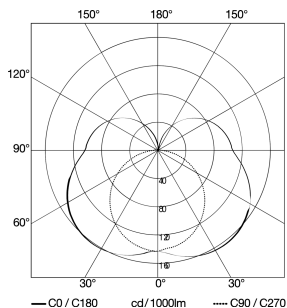

Technische Daten

Abmessungen (L x B x H)	132 x 110 x 110 mm
Netzanschluss	220 – 240 V / 50 – 60 Hz
Leistung	9,1 W
Vernetzung	Ja
Vernetzung via	Bluetooth
gemessener Lichtstrom (360°)	493 lm
Stroboskop-Effekt (SVM)	0,6 SVM
Farbtemperatur	3000 K
Farbwiedergabeindex	80-89
Mit Leuchtmittel	Ja, STEINEL LED-System
Leuchtmittel	LED nicht austauschbar
Lebensdauer LED (Max. °C)	50000 Std
Lebensdauer LED L70B50 (25°)	> 60000 Std
Sockel	Ohne
LED Kühlsystem	Passive Thermo Control
Mit Bewegungsmelder	Nein

Außenleuchte ohne Sensor

L 830 C

ohne Bewegungsmelder

EAN 4007841 079253

Art.-Nr. 079253

Maßzeichnung

Lichtverteilungskurve

Leistung	9,1 W
Mit Leuchtmittel	Ja, STEINEL LED-System
Leuchtmittel	LED nicht austauschbar
gemessener Lichtstrom (360°)	493 lm
Farbtemperatur	3000 K
Farbwiedergabeindex	80-89
Lebensdauer LED (Max. °C)	50000 Std
LED Kühlsystem	Passive Thermo Control