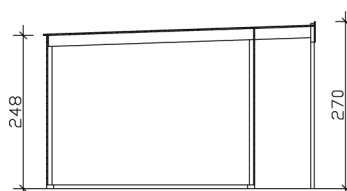

### Datenblatt / Baubeschreibung

Material	Nordische Fichte
Farbe	Natur
Farbbehandlung	Unbehandelt
Größe	340 x 340 cm
Aufstellbreite (Sockelmaß)	340 cm
Aufstelltiefe (Sockelmaß)	340 cm
Außenbreite inkl. Dachüberstand	340 cm
Außentiefe inkl. Dachüberstand	440 cm
Firsthöhe	270 cm
Seitenwandhöhe	248 cm
Wandart	Blockbohlen
Wandstärke	19 mm
Eckverbindung	Trend, stumpf gestoßen
Windverband	Eckpfosten mit Verschraubung
Anzahl Räume	1
Dachform	Flachdach

EAN-Nummer

4018211604302

---

**GARTENHAUS TOKIO 2, 19MM**  
340 x 340 cm

Grundriss

Schnitt

**GARTENHAUS TOKIO 2, 19MM**  
340 x 340 cm  
Schnitte und Ansichten Maßstab 1:100

Ansicht Vorne

Ansicht Hinten

**GARTENHAUS TOKIO 2, 19MM**  
340 x 340 cm  
Schnitte und Ansichten Maßstab 1:100

Ansicht Rechts

Ansicht Links

**GARTENHAUS TOKIO 2, 19MM**  
340 x 340 cm  
Schnitte und Ansichten Maßstab 1:100