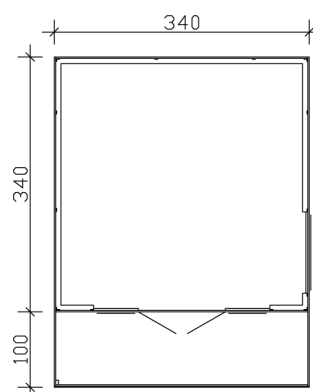

### Datenblatt / Baubeschreibung

Material	Nordische Fichte
Farbe	Natur
Farbbehandlung	Unbehandelt
Größe	340 x 340 cm
Aufstellbreite (Sockelmaß)	340 cm
Aufstelltiefe (Sockelmaß)	340 cm
Außenbreite inkl. Dachüberstand	340 cm
Außentiefe inkl. Dachüberstand	440 cm
Firsthöhe	270 cm
Seitenwandhöhe	248 cm
Wandart	Blockbohlen
Wandstärke	19 mm
Eckverbindung	Trend, stumpf gestoßen
Windverband	Eckpfosten mit Verschraubung
Anzahl Räume	1
Dachform	Flachdach

EAN-Nummer

4018211604302

---

**GARTENHAUS TOKIO 2, 19MM**  
340 x 340 cm

Grundriss

Schnitt

**GARTENHAUS TOKIO 2, 19MM**  
340 x 340 cm  
Schnitte und Ansichten Maßstab 1:100

Ansicht Vorne

Ansicht Hinten

**GARTENHAUS TOKIO 2, 19MM**  
340 x 340 cm  
Schnitte und Ansichten Maßstab 1:100

Ansicht Rechts

Ansicht Links

**GARTENHAUS TOKIO 2, 19MM**  
340 x 340 cm  
Schnitte und Ansichten Maßstab 1:100