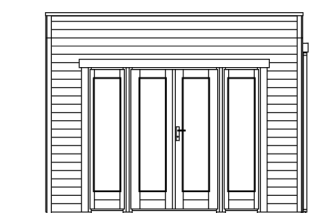

Dachaufbau	<b>19 mm Profilschalung mit Nut und Feder</b>
Material Dacheindeckung	<b>KSK-M Dachbahn</b>
Farbe Dach	<b>Silbergrau</b>
Dachstärke	<b>19 mm</b>
Dachfläche	<b>14.78 m<sup>2</sup></b>
Dachblende	<b>Holz-Blende mit Aluminium-Abschlusskante</b>
Dachneigung	<b>nach hinten</b>
Gefälle	<b>2 °</b>
Dachüberstand vorne	<b>100 cm</b>
Dachüberstand hinten	<b>5 cm</b>
Dachüberstand links	<b>0 cm</b>
Dachüberstand rechts	<b>0 cm</b>
Fußboden	<b>Holzdielen, unbehandelt</b>
Fußbodenstärke	<b>19 mm</b>
Grundlager	<b>Kantholz, imprägniert</b>
Maße Grundlager	<b>60 x 60 mm</b>
Grundfläche	<b>11.56 m<sup>2</sup></b>
Umbauter Raum	<b>31.21 m<sup>3</sup></b>
Schneelast (sk)	<b>1.5 kN/m<sup>2</sup></b>
Windstaudruck q	<b>0.65 kN/m<sup>2</sup></b>
Türen	<b>1x Doppeltür, vollverglast, 112,2 x 181,5 cm, Profilzylinderschloss mit 3 Schlüsseln</b>
Verglasung Tür 1	<b>Isolierverglasung</b>
Fenster	<b>1x Einzelfenster 95 x 181,5 cm, Dreh-Kipp-Funktion, Isolierverglasung 2x Fensterelement 34 x 149 cm, feststehend, Isolierverglasung</b>
Anzahl Packstücke	<b>1</b>
Verpackungsmaß	<b>Breite: 440 cm, Höhe: 75 cm, Tiefe: 120 cm, 1207 kg</b>
Verpackungsgewicht gesamt	<b>1207 kg</b>
nicht im Lieferumfang enthalten	<b>Beton, Verankerung Grundlager mit Untergrund (Fundament)</b>
Garantie	<b>5 Jahre gemäß unseren Garantiebedingungen</b>
Lieferhinweis	<b>Für die Anlieferung muss die Zufahrt für 40 t-LKW möglich sein! Die Anlieferung erfolgt frei Bordsteinkante (Festland Deutschland).</b>
Artikelnummer	<b>604302</b>

EAN-Nummer

4018211604302

---

**GARTENHAUS TOKIO 2, 19MM**  
340 x 340 cm

Grundriss

Schnitt

**GARTENHAUS TOKIO 2, 19MM**  
340 x 340 cm  
Schnitte und Ansichten Maßstab 1:100

Ansicht Vorne

Ansicht Hinten

**GARTENHAUS TOKIO 2, 19MM**  
340 x 340 cm  
Schnitte und Ansichten Maßstab 1:100

Ansicht Rechts

Ansicht Links

**GARTENHAUS TOKIO 2, 19MM**  
340 x 340 cm  
Schnitte und Ansichten Maßstab 1:100