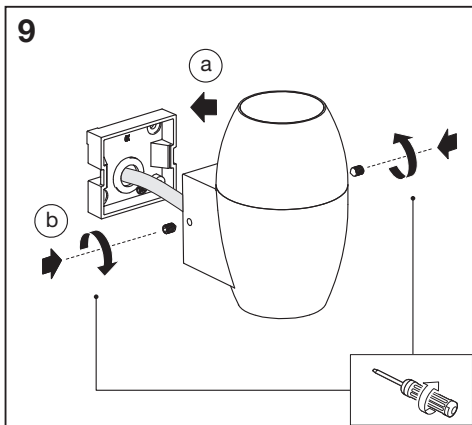

---

---

**ENDURA® CLASSIC**

---

---

	<b>EAN</b>	<b>W</b>	<b>⊖ (°C)</b>	<b>V~</b>	<b>Hz</b>
<b>ENDURA CLASSIC CANNON UP GU10 DG</b>	4058075554474	max. 35	-20...+40	220-240	50/60
<b>ENDURA CLASSIC CANNON UPDOWN GU10DG</b>	4058075554498	max. 35	-20...+40	220-240	50/60