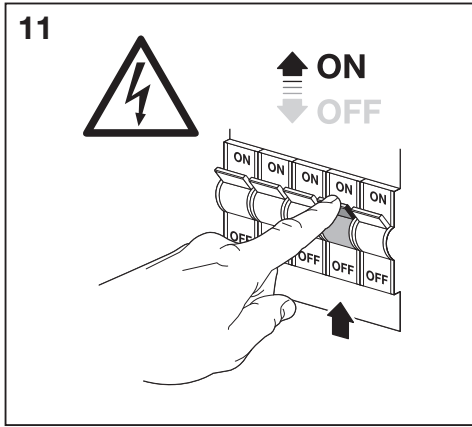

---

---

**ENDURA® CLASSIC**

---

---

	<b>EAN</b>	<b>W</b>	<b>⊖ (°C)</b>	<b>V~</b>	<b>Hz</b>
<b>ENDURA CLASSIC CANNON UP GU10 DG</b>	4058075554474	max. 35	-20...+40	220-240	50/60
<b>ENDURA CLASSIC CANNON UPDOWN GU10DG</b>	4058075554498	max. 35	-20...+40	220-240	50/60