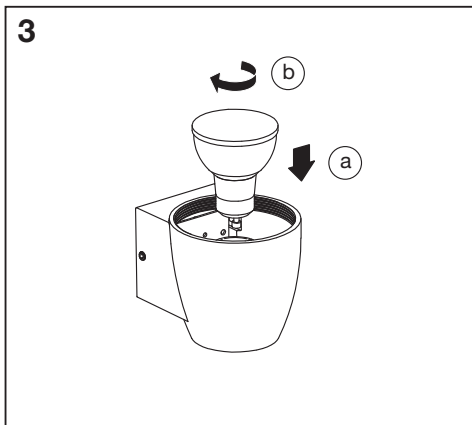

---

---

**ENDURA® CLASSIC**

---

---

	<b>EAN</b>	<b>W</b>	<b>⊖ (°C)</b>	<b>V~</b>	<b>Hz</b>
<b>ENDURA CLASSIC CANNON UP GU10 DG</b>	4058075554474	max. 35	-20...+40	220-240	50/60
<b>ENDURA CLASSIC CANNON UPDOWN GU10DG</b>	4058075554498	max. 35	-20...+40	220-240	50/60