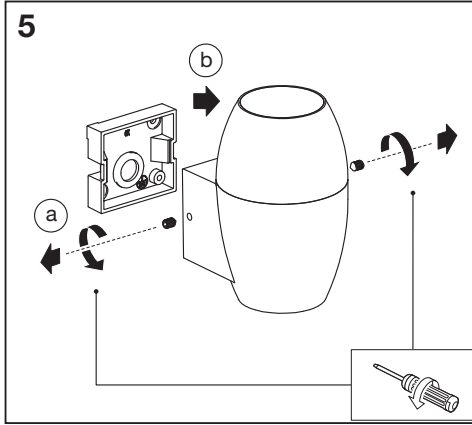

---

---

**ENDURA® CLASSIC**

---

---

	<b>EAN</b>	<b>W</b>	<b>⊖ (°C)</b>	<b>V~</b>	<b>Hz</b>
<b>ENDURA CLASSIC CANNON UP GU10 DG</b>	4058075554474	max. 35	-20...+40	220-240	50/60
<b>ENDURA CLASSIC CANNON UPDOWN GU10DG</b>	4058075554498	max. 35	-20...+40	220-240	50/60