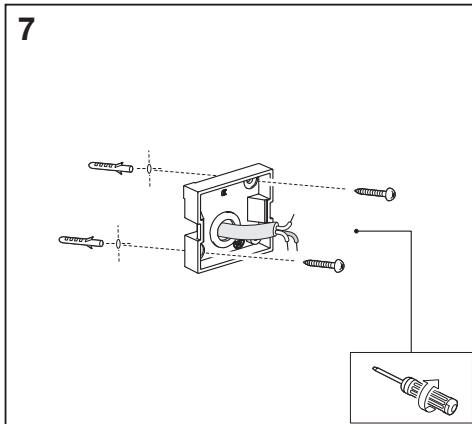

---

---

**ENDURA® CLASSIC**

---

---

	<b>EAN</b>	<b>W</b>	<b>⊖ (°C)</b>	<b>V~</b>	<b>Hz</b>
<b>ENDURA CLASSIC CANNON UP GU10 DG</b>	4058075554474	max. 35	-20...+40	220-240	50/60
<b>ENDURA CLASSIC CANNON UPDOWN GU10DG</b>	4058075554498	max. 35	-20...+40	220-240	50/60