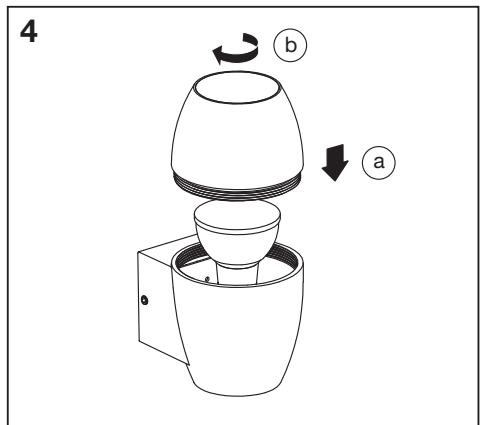

---

---

**ENDURA® CLASSIC**

---

---

	<b>EAN</b>	<b>W</b>	<b>⊖ (°C)</b>	<b>V~</b>	<b>Hz</b>
<b>ENDURA CLASSIC CANNON UP GU10 DG</b>	4058075554474	max. 35	-20...+40	220-240	50/60
<b>ENDURA CLASSIC CANNON UPDOWN GU10DG</b>	4058075554498	max. 35	-20...+40	220-240	50/60