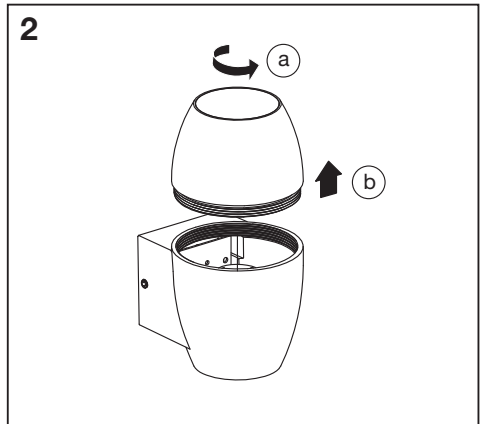

---

---

**ENDURA® CLASSIC**

---

---

	<b>EAN</b>	<b>W</b>	<b>⊖ (°C)</b>	<b>V~</b>	<b>Hz</b>
<b>ENDURA CLASSIC CANNON UP GU10 DG</b>	4058075554474	max. 35	-20...+40	220-240	50/60
<b>ENDURA CLASSIC CANNON UPDOWN GU10DG</b>	4058075554498	max. 35	-20...+40	220-240	50/60