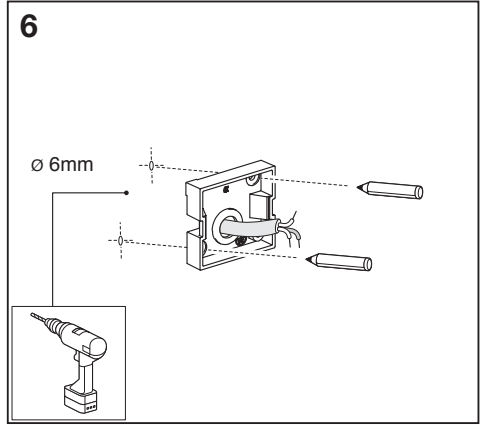

---

---

**ENDURA® CLASSIC**

---

---

	<b>EAN</b>	<b>W</b>	<b>⊖ (°C)</b>	<b>V~</b>	<b>Hz</b>
<b>ENDURA CLASSIC CANNON UP GU10 DG</b>	4058075554474	max. 35	-20...+40	220-240	50/60
<b>ENDURA CLASSIC CANNON UPDOWN GU10DG</b>	4058075554498	max. 35	-20...+40	220-240	50/60