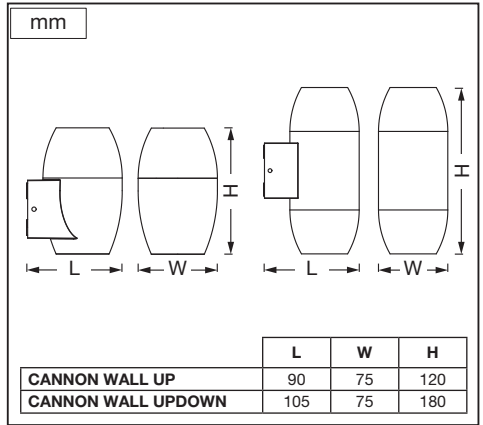

---

---

**ENDURA® CLASSIC**

---

---

	<b>EAN</b>	<b>W</b>	<b>⊖ (°C)</b>	<b>V~</b>	<b>Hz</b>
<b>ENDURA CLASSIC CANNON UP GU10 DG</b>	4058075554474	max. 35	-20...+40	220-240	50/60
<b>ENDURA CLASSIC CANNON UPDOWN GU10DG</b>	4058075554498	max. 35	-20...+40	220-240	50/60