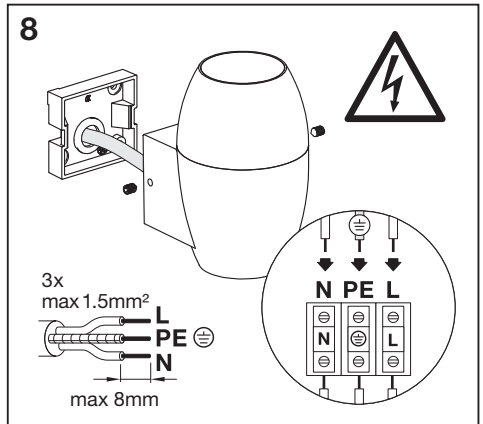

---

---

**ENDURA® CLASSIC**

---

---

	<b>EAN</b>	<b>W</b>	<b>⊖ (°C)</b>	<b>V~</b>	<b>Hz</b>
<b>ENDURA CLASSIC CANNON UP GU10 DG</b>	4058075554474	max. 35	-20...+40	220-240	50/60
<b>ENDURA CLASSIC CANNON UPDOWN GU10DG</b>	4058075554498	max. 35	-20...+40	220-240	50/60