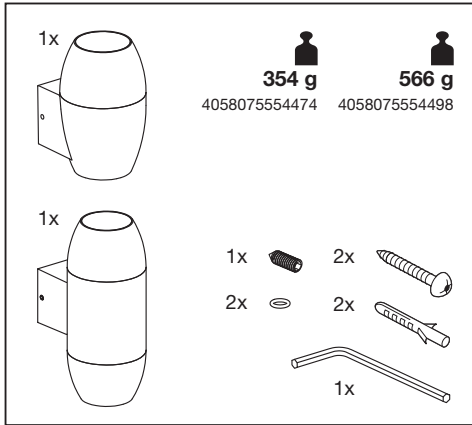

---

---

**ENDURA® CLASSIC**

---

---

	<b>EAN</b>	<b>W</b>	<b>⊖ (°C)</b>	<b>V~</b>	<b>Hz</b>
<b>ENDURA CLASSIC CANNON UP GU10 DG</b>	4058075554474	max. 35	-20...+40	220-240	50/60
<b>ENDURA CLASSIC CANNON UPDOWN GU10DG</b>	4058075554498	max. 35	-20...+40	220-240	50/60