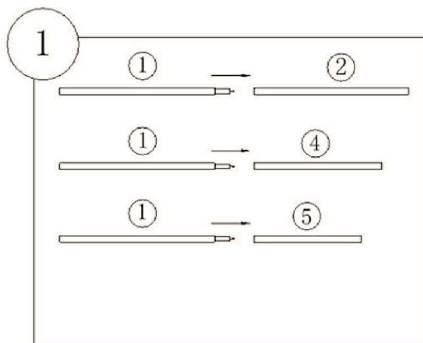

size:21x29.5cm

Tomatenhaus

4021831040351

TrendLine

Bitte lesen Sie die Aufbauanleitung sorgfältig durch und bewahren diese für den späteren Gebrauch auf.

198 x 75 x 169/155 cm

- ① × 8 99cm
- ② × 4 98.5cm
- ③ × 2 70cm
- ④ × 2 70cm
- ⑤ × 2 55cm
- ⑥ × 2 71.5cm
- ⑦ × 3 72cm