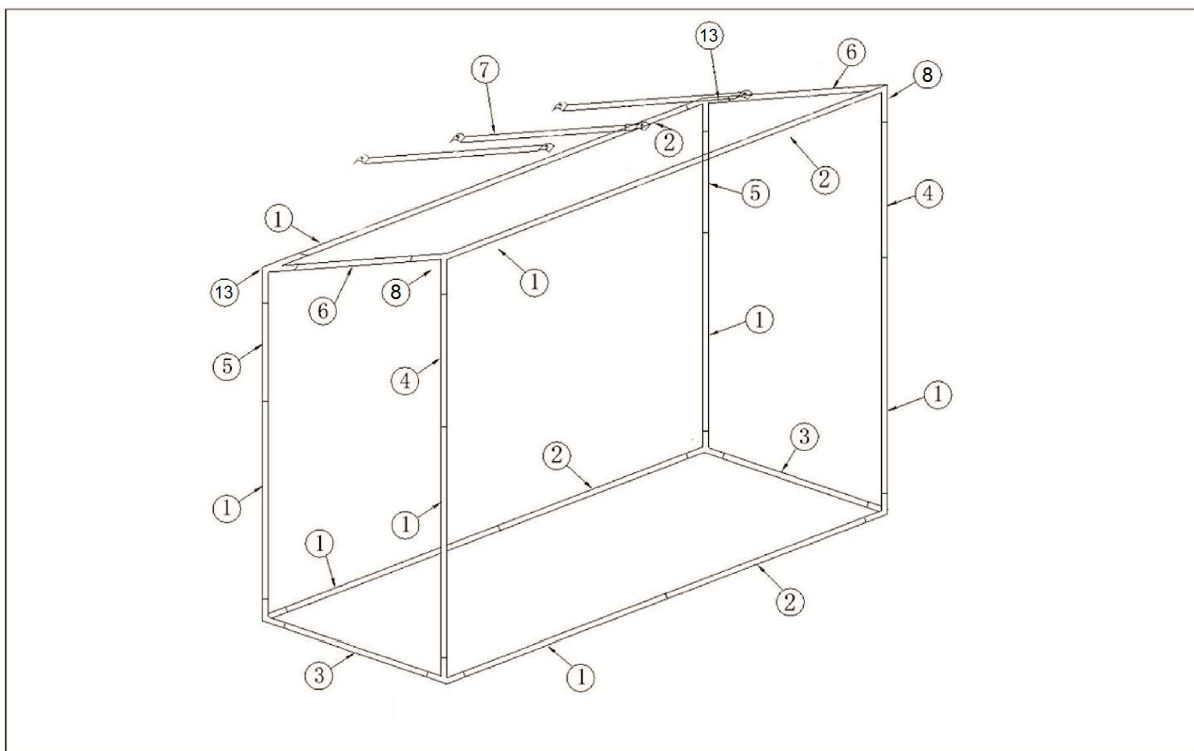

size:21x29.5cm

Tomatenhaus

4021831040351

TrendLine

Bitte lesen Sie die Aufbauanleitung sorgfältig durch und bewahren diese für den späteren Gebrauch auf.

198 x 75 x 169/155 cm

- ① × 8 99cm
- ② × 4 98.5cm
- ③ × 2 70cm
- ④ × 2 70cm
- ⑤ × 2 55cm
- ⑥ × 2 71.5cm
- ⑦ × 3 72cm