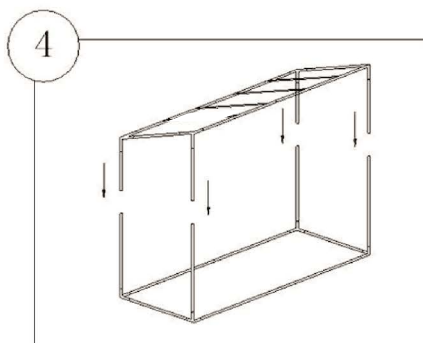

size:21x29.5cm

Tomatenhaus

4021831040351

TrendLine

Bitte lesen Sie die Aufbauanleitung sorgfältig durch und bewahren diese für den späteren Gebrauch auf.

198 x 75 x 169/155 cm

- ① × 8 99cm
- ② × 4 98.5cm
- ③ × 2 70cm
- ④ × 2 70cm
- ⑤ × 2 55cm
- ⑥ × 2 71.5cm
- ⑦ × 3 72cm