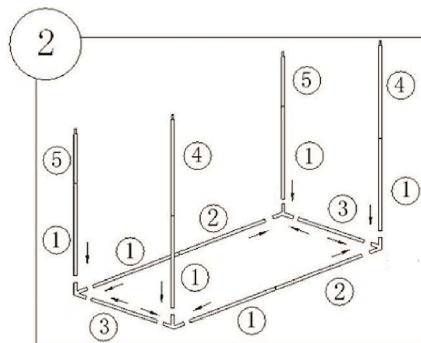

size:21x29.5cm

Tomatenhaus

4021831040351

TrendLine

Bitte lesen Sie die Aufbauanleitung sorgfältig durch und bewahren diese für den späteren Gebrauch auf.

198 x 75 x 169/155 cm

- ① × 8 99cm
- ② × 4 98.5cm
- ③ × 2 70cm
- ④ × 2 70cm
- ⑤ × 2 55cm
- ⑥ × 2 71.5cm
- ⑦ × 3 72cm