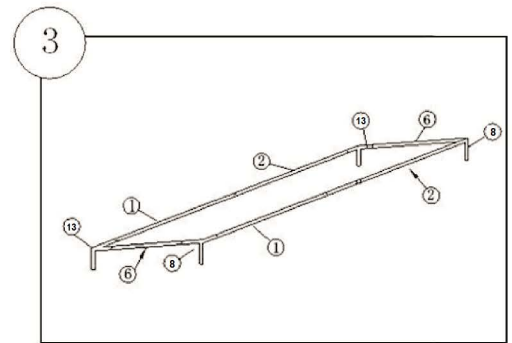

size:21x29.5cm

Tomatenhaus

4021831040351

TrendLine

Bitte lesen Sie die Aufbauanleitung sorgfältig durch und bewahren diese für den späteren Gebrauch auf.

198 x 75 x 169/155 cm

- ① × 8 99cm
- ② × 4 98.5cm
- ③ × 2 70cm
- ④ × 2 70cm
- ⑤ × 2 55cm
- ⑥ × 2 71.5cm
- ⑦ × 3 72cm