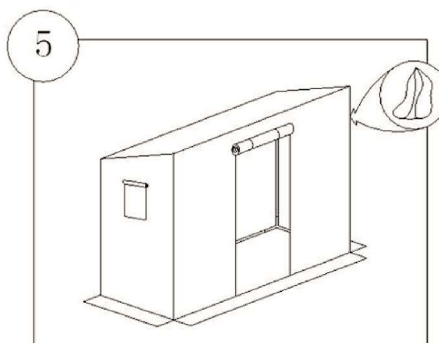

size:21x29.5cm

Tomatenhaus

4021831040351

TrendLine

Bitte lesen Sie die Aufbauanleitung sorgfältig durch und bewahren diese für den späteren Gebrauch auf.

198 x 75 x 169/155 cm

- ① × 8 99cm
- ② × 4 98.5cm
- ③ × 2 70cm
- ④ × 2 70cm
- ⑤ × 2 55cm
- ⑥ × 2 71.5cm
- ⑦ × 3 72cm