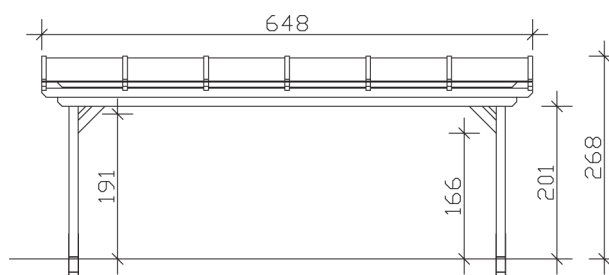

▶ Massive Konstruktion aus hochwertigem Leimholz (BSH-Fichte)

648 X 250 cm

Sanremo

- ▶ Freistehend
- ▶ Dacheindeckung Polycarbonat-Doppelstegplatte in klar
- ▶ Pfosten 12 x 12 cm
- ▶ Inklusive H-Pfostenanker

► Datenblatt / Baubeschreibung		Sanremo 648 x 250cm
Material	Leimholz, Fichte	
Farbbehandlung	Lasiert in Nussbaum	
Pfostenstärke	12 x 12 cm	
Breite	648 cm	
Tiefe	250 cm	
Grundfläche	16,2 m ²	
Umbauter Raum	40,91 m ³	
Schneelast	2 kN/m ²	
Dachfläche	16,2 m ²	
Dachneigung	7 °	
Material Dacheindeckung	Polycarbonat-Doppelstegplatten 16 mm - klar	
Dachstärke	16 mm	
Montageart	Freistehend	
Gesamthöhe hinten	268 cm	
Gesamthöhe vorne	237 cm	
Durchgangshöhe vorne	201 cm	
Pfostenabstand Breite	524-552 cm	
Pfostenabstand Tiefe	193 cm	

Oberfläche Holz	30,44 m ²
Im Lieferumfang enthalten	H-Pfostenanker zum Einbetonieren, Montagematerial, Aufbauanleitung
Verpackung	Paket 1: B 120 cm x L 650 cm x H 55 cm Gewicht 480,000 kg
Artikelnummer	201891-03-20
EAN-Nummer	4018211005260
Lieferhinweis	Für die Anlieferung muss die Zufahrt für 40 t-LKW möglich sein! Die Anlieferung erfolgt frei Bordsteinkante (Festland Deutschland).
Garantie	5 Jahre gemäß unseren Garantiebedingungen

Sanremo 648 X 250cm

Ansicht vorne

Ansicht Seite

Grundriss

Sanremo 648 X 250cm

Schnitte und Ansichten Maßstab 1:100