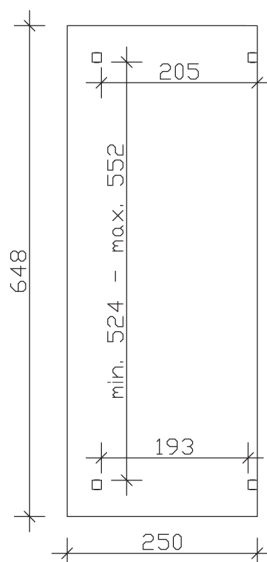

▶ Massive Konstruktion aus hochwertigem Leimholz (BSH-Fichte)

648 X 250 cm

Sanremo

- ▶ Freistehend
- ▶ Dacheindeckung Polycarbonat-Doppelstegplatte in klar
- ▶ Pfosten 12 x 12 cm
- ▶ Inklusive H-Pfostenanker

► Datenblatt / Baubeschreibung		Sanremo 648 x 250cm
Material	Leimholz, Fichte	
Farbbehandlung	Lasiert in Nussbaum	
Pfostenstärke	12 x 12 cm	
Breite	648 cm	
Tiefe	250 cm	
Grundfläche	16,2 m ²	
Umbauter Raum	40,91 m ³	
Schneelast	2 kN/m ²	
Dachfläche	16,2 m ²	
Dachneigung	7 °	
Material Dacheindeckung	Polycarbonat-Doppelstegplatten 16 mm - klar	
Dachstärke	16 mm	
Montageart	Freistehend	
Gesamthöhe hinten	268 cm	
Gesamthöhe vorne	237 cm	
Durchgangshöhe vorne	201 cm	
Pfostenabstand Breite	524-552 cm	
Pfostenabstand Tiefe	193 cm	

Oberfläche Holz	30,44 m ²
Im Lieferumfang enthalten	H-Pfostenanker zum Einbetonieren, Montagematerial, Aufbauanleitung
Verpackung	Paket 1: B 120 cm x L 650 cm x H 55 cm Gewicht 480,000 kg
Artikelnummer	201891-03-20
EAN-Nummer	4018211005260
Lieferhinweis	Für die Anlieferung muss die Zufahrt für 40 t-LKW möglich sein! Die Anlieferung erfolgt frei Bordsteinkante (Festland Deutschland).
Garantie	5 Jahre gemäß unseren Garantiebedingungen

Sanremo 648 X 250cm

Ansicht vorne

Ansicht Seite

Grundriss

Sanremo 648 X 250cm

Schnitte und Ansichten Maßstab 1:100