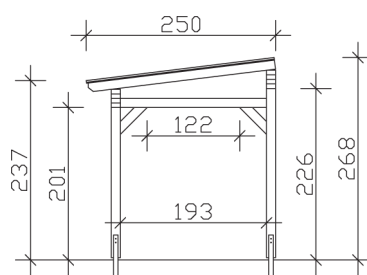

▶ Massive Konstruktion aus hochwertigem Leimholz (BSH-Fichte)

648 X 250 cm

Sanremo

- ▶ Freistehend
- ▶ Dacheindeckung Polycarbonat-Doppelstegplatte in klar
- ▶ Pfosten 12 x 12 cm
- ▶ Inklusive H-Pfostenanker

► Datenblatt / Baubeschreibung		Sanremo 648 x 250cm
Material	Leimholz, Fichte	
Farbbehandlung	Lasiert in Nussbaum	
Pfostenstärke	12 x 12 cm	
Breite	648 cm	
Tiefe	250 cm	
Grundfläche	16,2 m ²	
Umbauter Raum	40,91 m ³	
Schneelast	2 kN/m ²	
Dachfläche	16,2 m ²	
Dachneigung	7 °	
Material Dacheindeckung	Polycarbonat-Doppelstegplatten 16 mm - klar	
Dachstärke	16 mm	
Montageart	Freistehend	
Gesamthöhe hinten	268 cm	
Gesamthöhe vorne	237 cm	
Durchgangshöhe vorne	201 cm	
Pfostenabstand Breite	524-552 cm	
Pfostenabstand Tiefe	193 cm	

Oberfläche Holz	30,44 m ²
Im Lieferumfang enthalten	H-Pfostenanker zum Einbetonieren, Montagematerial, Aufbauanleitung
Verpackung	Paket 1: B 120 cm x L 650 cm x H 55 cm Gewicht 480,000 kg
Artikelnummer	201891-03-20
EAN-Nummer	4018211005260
Lieferhinweis	Für die Anlieferung muss die Zufahrt für 40 t-LKW möglich sein! Die Anlieferung erfolgt frei Bordsteinkante (Festland Deutschland).
Garantie	5 Jahre gemäß unseren Garantiebedingungen

Sanremo 648 X 250cm

Ansicht vorne

Ansicht Seite

Grundriss

Sanremo 648 X 250cm

Schnitte und Ansichten Maßstab 1:100