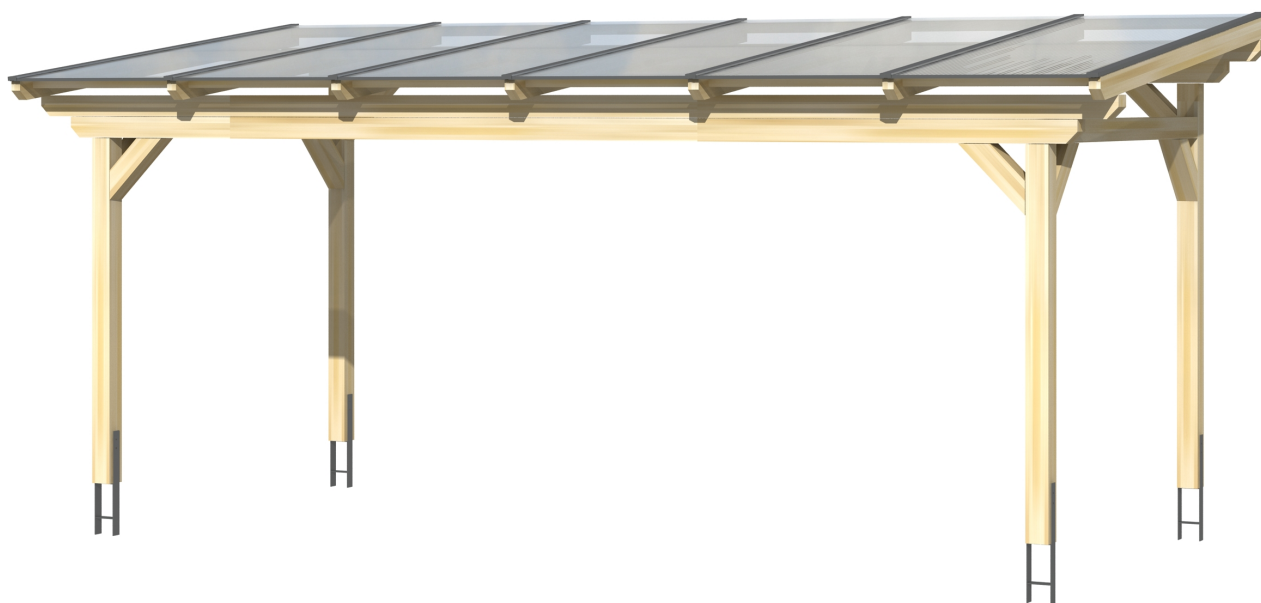

▶ Massive Konstruktion aus hochwertigem Leimholz (BSH-Fichte)

648 X 250 cm

Sanremo

- ▶ Freistehend
- ▶ Dacheindeckung Polycarbonat-Doppelstegplatte in klar
- ▶ Pfosten 12 x 12 cm
- ▶ Inklusive H-Pfostenanker

► Datenblatt / Baubeschreibung		Sanremo 648 x 250cm
Material	Leimholz, Fichte	
Farbbehandlung	Lasiert in Nussbaum	
Pfostenstärke	12 x 12 cm	
Breite	648 cm	
Tiefe	250 cm	
Grundfläche	16,2 m ²	
Umbauter Raum	40,91 m ³	
Schneelast	2 kN/m ²	
Dachfläche	16,2 m ²	
Dachneigung	7 °	
Material Dacheindeckung	Polycarbonat-Doppelstegplatten 16 mm - klar	
Dachstärke	16 mm	
Montageart	Freistehend	
Gesamthöhe hinten	268 cm	
Gesamthöhe vorne	237 cm	
Durchgangshöhe vorne	201 cm	
Pfostenabstand Breite	524-552 cm	
Pfostenabstand Tiefe	193 cm	

Oberfläche Holz	30,44 m ²
Im Lieferumfang enthalten	H-Pfostenanker zum Einbetonieren, Montagematerial, Aufbauanleitung
Verpackung	Paket 1: B 120 cm x L 650 cm x H 55 cm Gewicht 480,000 kg
Artikelnummer	201891-03-20
EAN-Nummer	4018211005260
Lieferhinweis	Für die Anlieferung muss die Zufahrt für 40 t-LKW möglich sein! Die Anlieferung erfolgt frei Bordsteinkante (Festland Deutschland).
Garantie	5 Jahre gemäß unseren Garantiebedingungen

Sanremo 648 X 250cm

Ansicht vorne

Ansicht Seite

Grundriss

Sanremo 648 X 250cm

Schnitte und Ansichten Maßstab 1:100