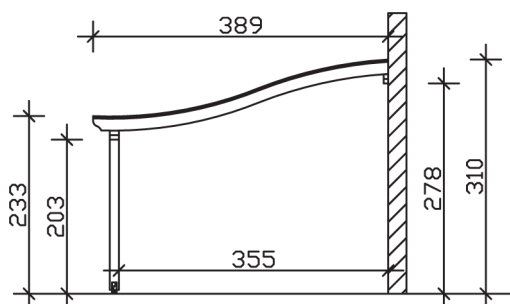

▶ Massive Konstruktion aus hochwertigem Leimholz (BSH-Fichte)

434 X 389 cm

## Venezia

- ▶ Stilvoll geschwungene Sparren
- ▶ Dacheindeckung Polycarbonat-Doppelstegplatte in klar
- ▶ Pfosten 12 x 12 cm
- ▶ Inklusive Aufschraubstützen

<b>Oberfläche Holz</b>	20,7 m <sup>2</sup>
<b>Im Lieferumfang enthalten</b>	Aufschaubstützen, Montagematerial, Aufbauanleitung
<b>Nicht im Lieferumfang enthalten</b>	Dübel für die Wandmontage und Wandanschlussprofil
<b>Verpackung</b>	Paket 1: B 120 cm x L 415 cm x H 45 cm Gewicht 310,000 kg
<b>Artikelnummer</b>	207992-13-25
<b>EAN-Nummer</b>	4018211030132
<b>Lieferhinweis</b>	Für die Anlieferung muss die Zufahrt für 40 t-LKW möglich sein! Die Anlieferung erfolgt frei Bordsteinkante (Festland Deutschland).
<b>Garantie</b>	5 Jahre gemäß unseren Garantiebedingungen

## Venezia 434 X 389cm

Ansicht vorne

Ansicht Seite

Grundriss

### Venezia 434 X 389cm

Schnitte und Ansichten Maßstab 1:100