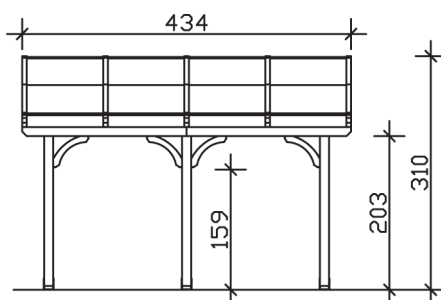

▶ Massive Konstruktion aus hochwertigem Leimholz (BSH-Fichte)

434 X 389 cm

## Venezia

- ▶ Stilvoll geschwungene Sparren
- ▶ Dacheindeckung Polycarbonat-Doppelstegplatte in klar
- ▶ Pfosten 12 x 12 cm
- ▶ Inklusive Aufschraubstützen

<b>Oberfläche Holz</b>	20,7 m <sup>2</sup>
<b>Im Lieferumfang enthalten</b>	Aufschaubstützen, Montagematerial, Aufbauanleitung
<b>Nicht im Lieferumfang enthalten</b>	Dübel für die Wandmontage und Wandanschlussprofil
<b>Verpackung</b>	Paket 1: B 120 cm x L 415 cm x H 45 cm Gewicht 310,000 kg
<b>Artikelnummer</b>	207992-13-25
<b>EAN-Nummer</b>	4018211030132
<b>Lieferhinweis</b>	Für die Anlieferung muss die Zufahrt für 40 t-LKW möglich sein! Die Anlieferung erfolgt frei Bordsteinkante (Festland Deutschland).
<b>Garantie</b>	5 Jahre gemäß unseren Garantiebedingungen

## Venezia 434 X 389cm

Ansicht vorne

Ansicht Seite

Grundriss

### Venezia 434 X 389cm

Schnitte und Ansichten Maßstab 1:100