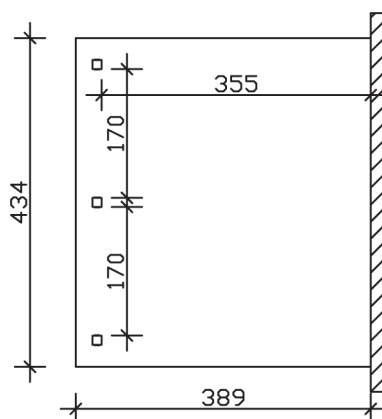

▶ Massive Konstruktion aus hochwertigem Leimholz (BSH-Fichte)

434 X 389 cm

## Venezia

- ▶ Stilvoll geschwungene Sparren
- ▶ Dacheindeckung Polycarbonat-Doppelstegplatte in klar
- ▶ Pfosten 12 x 12 cm
- ▶ Inklusive Aufschraubstützen

<b>Oberfläche Holz</b>	20,7 m <sup>2</sup>
<b>Im Lieferumfang enthalten</b>	Aufschaubstützen, Montagematerial, Aufbauanleitung
<b>Nicht im Lieferumfang enthalten</b>	Dübel für die Wandmontage und Wandanschlussprofil
<b>Verpackung</b>	Paket 1: B 120 cm x L 415 cm x H 45 cm Gewicht 310,000 kg
<b>Artikelnummer</b>	207992-13-25
<b>EAN-Nummer</b>	4018211030132
<b>Lieferhinweis</b>	Für die Anlieferung muss die Zufahrt für 40 t-LKW möglich sein! Die Anlieferung erfolgt frei Bordsteinkante (Festland Deutschland).
<b>Garantie</b>	5 Jahre gemäß unseren Garantiebedingungen

## Venezia 434 X 389cm

Ansicht vorne

Ansicht Seite

Grundriss

### Venezia 434 X 389cm

Schnitte und Ansichten Maßstab 1:100