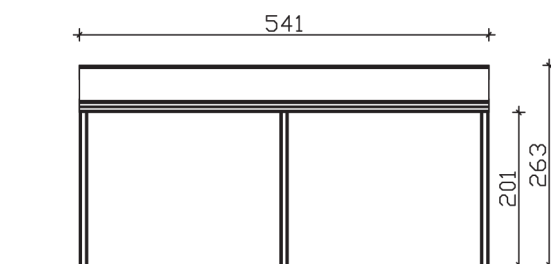

| ► Datenblatt / Baubeschreibung |  | Monza 541 x 357cm                            |
|--------------------------------|--|--|
| Material                       |  | Aluminium, pulverbeschichtet                 |
| Farbbehandlung                 |  | Strukturpulverbeschichtet in Anthrazit DB703 |
| Pfostenstärke                  |  | 11 x 11 cm (vorne abgerundet)                |
| Breite                         |  | 541 cm                                       |
| Tiefe                          |  | 357 cm                                       |
| Grundfläche                    |  | 19,31 m <sup>2</sup>                         |
| Umbauter Raum                  |  | 46,26 m <sup>3</sup>                         |
| Schneelast                     |  | 0,85 kN/m <sup>2</sup>                       |
| Dachfläche                     |  | 19,31 m <sup>2</sup>                         |
| Dachneigung                    |  | 7 °  |
| Material Dacheindeckung        |  | Verbund-Sicherheits-Glas (VSG) 10 mm         |
| Dachstärke                     |  | 10 mm  |
| Montageart                     |  | Wandanbau                                    |
| Gesamthöhe hinten              |  | 263 cm                                       |
| Gesamthöhe vorne               |  | 216 cm                                       |
| Durchgangshöhe vorne           |  | 201 cm                                       |
| Pfostenabstand Breite          |  | 254 cm                                       |
| Pfostenabstand Tiefe           |  | 344 cm                                       |

## Monza 541 X 357cm

Ansicht vorne

Ansicht Seite

Grundriss

**Monza 541 X 357cm**

Schnitte und Ansichten Maßstab 1:100