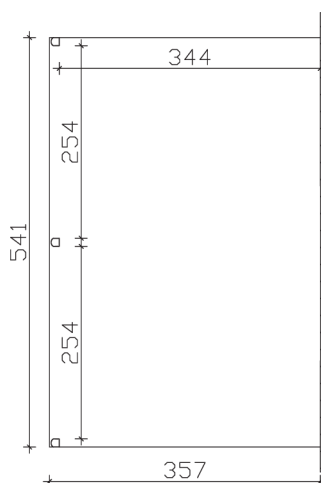

| ► Datenblatt / Baubeschreibung |  | Monza 541 x 357cm                            |
|--------------------------------|--|--|
| Material                       |  | Aluminium, pulverbeschichtet                 |
| Farbbehandlung                 |  | Strukturpulverbeschichtet in Anthrazit DB703 |
| Pfostenstärke                  |  | 11 x 11 cm (vorne abgerundet)                |
| Breite                         |  | 541 cm                                       |
| Tiefe                          |  | 357 cm                                       |
| Grundfläche                    |  | 19,31 m <sup>2</sup>                         |
| Umbauter Raum                  |  | 46,26 m <sup>3</sup>                         |
| Schneelast                     |  | 0,85 kN/m <sup>2</sup>                       |
| Dachfläche                     |  | 19,31 m <sup>2</sup>                         |
| Dachneigung                    |  | 7 °  |
| Material Dacheindeckung        |  | Verbund-Sicherheits-Glas (VSG) 10 mm         |
| Dachstärke                     |  | 10 mm  |
| Montageart                     |  | Wandanbau                                    |
| Gesamthöhe hinten              |  | 263 cm                                       |
| Gesamthöhe vorne               |  | 216 cm                                       |
| Durchgangshöhe vorne           |  | 201 cm                                       |
| Pfostenabstand Breite          |  | 254 cm                                       |
| Pfostenabstand Tiefe           |  | 344 cm                                       |

## Monza 541 X 357cm

Ansicht vorne

Ansicht Seite

Grundriss

**Monza 541 X 357cm**

Schnitte und Ansichten Maßstab 1:100