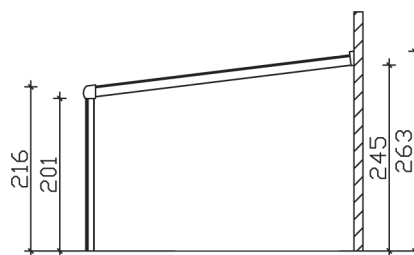

| ► Datenblatt / Baubeschreibung |  | Monza 541 x 357cm                            |
|--------------------------------|--|--|
| Material                       |  | Aluminium, pulverbeschichtet                 |
| Farbbehandlung                 |  | Strukturpulverbeschichtet in Anthrazit DB703 |
| Pfostenstärke                  |  | 11 x 11 cm (vorne abgerundet)                |
| Breite                         |  | 541 cm                                       |
| Tiefe                          |  | 357 cm                                       |
| Grundfläche                    |  | 19,31 m <sup>2</sup>                         |
| Umbauter Raum                  |  | 46,26 m <sup>3</sup>                         |
| Schneelast                     |  | 0,85 kN/m <sup>2</sup>                       |
| Dachfläche                     |  | 19,31 m <sup>2</sup>                         |
| Dachneigung                    |  | 7 °  |
| Material Dacheindeckung        |  | Verbund-Sicherheits-Glas (VSG) 10 mm         |
| Dachstärke                     |  | 10 mm  |
| Montageart                     |  | Wandanbau                                    |
| Gesamthöhe hinten              |  | 263 cm                                       |
| Gesamthöhe vorne               |  | 216 cm                                       |
| Durchgangshöhe vorne           |  | 201 cm                                       |
| Pfostenabstand Breite          |  | 254 cm                                       |
| Pfostenabstand Tiefe           |  | 344 cm                                       |

## Monza 541 X 357cm

Ansicht vorne

Ansicht Seite

Grundriss

**Monza 541 X 357cm**

Schnitte und Ansichten Maßstab 1:100