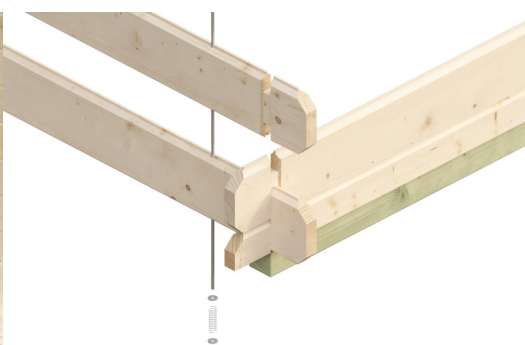

GARTENHAUS ALICANTE 3, 28MM

Hochwertiges nordisches Fichtenholz

GARTENHAUS ALICANTE 3, 28MM
380 x 613 cm

Gestaltungsbeispiel

- 28 mm Wandstärke
- Profilierte Eckverbindungen
- Fußboden im Abstellraum 19 mm
- Dach 19 mm Profilschalung

Gartenhaus

GARTENHAUS ALICANTE 3, 380 X 613 CM, NATUR

Datenblatt / Baubeschreibung

Material	Nordische Fichte
Farbe	Natur
Farbbehandlung	Unbehandelt
Größe	380 x 613 cm
Aufstellbreite (Sockelmaß)	380 cm
Aufstelltiefe (Sockelmaß)	613 cm
Außenbreite inkl. Dachüberstand	420 cm
Außentiefe inkl. Dachüberstand	653 cm
Firsthöhe	258 cm
Seitenwandhöhe	195 cm
Wandart	Blockbohlen
Wandstärke	28 mm
Eckverbindung	Classic, symmetrisch gefräst
Windverband	Zuganker mit Gewindestange
Anzahl Räume	1
Dachform	Satteldach

Dachaufbau	19 mm Profilschalung mit Nut und Feder
Material Dacheindeckung	Eine Lage Dachpappe zur Ersteindeckung
Farbe Dach	Schwarz
Dachstärke	19 mm
Dachfläche	28.47 m²
Dachblende	Holzblende
Dachneigung	zur Seite
Gefälle	18 °
Dachüberstand vorne	20 cm
Dachüberstand hinten	20 cm
Dachüberstand links	20 cm
Dachüberstand rechts	20 cm
Schindelbedarf á 2m ²	17 Paket(e)
Fußboden	Holzdielen, unbehandelt (nur im Abstellraum)
Fußbodenstärke	19 mm
Grundlager	Kantholz, imprägniert
Maße Grundlager	60 x 60 mm
Grundfläche	23.3 m²
Umbauter Raum	52.76 m³
Schneelast (sk)	0.85 kN/m²
Windstaudruck q	0.95 kN/m²
Türen	1x Einzeltür, halbverglast, 78,5 x 179,5 cm, Profizylinderschloss mit 3 Schlüsseln
Verglasung Tür 1	Echtglas
Türanschlag	Anschlag rechts
Fenster	1x Einzelfenster 57,5 x 70,5 cm, Dreh-Funktion, Echtglas 1x Doppelfenster 2 x 57,5 x 70,5 cm, Dreh-Funktion, Echtglas
Anzahl Packstücke	1
Verpackungsmaß	Breite: 510 cm, Höhe: 54 cm, Tiefe: 120 cm, 1032 kg
Verpackungsgewicht gesamt	1032 kg
nicht im Lieferumfang enthalten	Beton, Verankerung Grundlager mit Untergrund (Fundament)
Garantie	5 Jahre gemäß unseren Garantiebedingungen