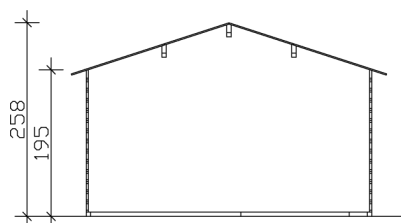

Gartenhaus

GARTENHAUS ALICANTE 3, 380 X 613 CM, NATUR

Datenblatt / Baubeschreibung

Material	Nordische Fichte
Farbe	Natur
Farbbehandlung	Unbehandelt
Größe	380 x 613 cm
Aufstellbreite (Sockelmaß)	380 cm
Aufstelltiefe (Sockelmaß)	613 cm
Außenbreite inkl. Dachüberstand	420 cm
Außentiefe inkl. Dachüberstand	653 cm
Firsthöhe	258 cm
Seitenwandhöhe	195 cm
Wandart	Blockbohlen
Wandstärke	28 mm
Eckverbindung	Classic, symmetrisch gefräst
Windverband	Zuganker mit Gewindestange
Anzahl Räume	1
Dachform	Satteldach

Dachaufbau	19 mm Profilschalung mit Nut und Feder
Material Dacheindeckung	Eine Lage Dachpappe zur Ersteindeckung
Farbe Dach	Schwarz
Dachstärke	19 mm
Dachfläche	28.47 m²
Dachblende	Holzblende
Dachneigung	zur Seite
Gefälle	18 °
Dachüberstand vorne	20 cm
Dachüberstand hinten	20 cm
Dachüberstand links	20 cm
Dachüberstand rechts	20 cm
Schindelbedarf á 2m ²	17 Paket(e)
Fußboden	Holzdielen, unbehandelt (nur im Abstellraum)
Fußbodenstärke	19 mm
Grundlager	Kantholz, imprägniert
Maße Grundlager	60 x 60 mm
Grundfläche	23.3 m²
Umbauter Raum	52.76 m³
Schneelast (sk)	0.85 kN/m²
Windstaudruck q	0.95 kN/m²
Türen	1x Einzeltür, halbverglast, 78,5 x 179,5 cm, Profizylinderschloss mit 3 Schlüsseln
Verglasung Tür 1	Echtglas
Türanschlag	Anschlag rechts
Fenster	1x Einzelfenster 57,5 x 70,5 cm, Dreh-Funktion, Echtglas 1x Doppelfenster 2 x 57,5 x 70,5 cm, Dreh-Funktion, Echtglas
Anzahl Packstücke	1
Verpackungsmaß	Breite: 510 cm, Höhe: 54 cm, Tiefe: 120 cm, 1032 kg
Verpackungsgewicht gesamt	1032 kg
nicht im Lieferumfang enthalten	Beton, Verankerung Grundlager mit Untergrund (Fundament)
Garantie	5 Jahre gemäß unseren Garantiebedingungen

380 x 613 cm

Schnitt

Ansicht Vorne

GARTENHAUS ALICANTE 3, 28MM

380 x 613 cm
Schnitte und Ansichten Maßstab 1:100

Grundriss

Ansicht Hinten

GARTENHAUS ALICANTE 3, 28MM

380 x 613 cm
Schnitte und Ansichten Maßstab 1:100

Ansicht Rechts

Ansicht Links

GARTENHAUS ALICANTE 3, 28MM
380 x 613 cm
Schnitte und Ansichten Maßstab 1:100