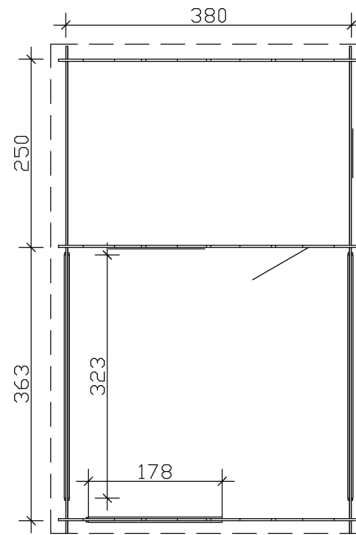

GARTENHAUS ALICANTE 3, 28MM

Hochwertiges nordisches Fichtenholz

GARTENHAUS ALICANTE 3, 28MM
380 x 613 cm

Gestaltungsbeispiel

- 28 mm Wandstärke
- Profilierte Eckverbindungen
- Fußboden im Abstellraum 19 mm
- Dach 19 mm Profilschalung

Gartenhaus

GARTENHAUS ALICANTE 3, 380 X 613 CM, NATUR

Datenblatt / Baubeschreibung

Material	Nordische Fichte
Farbe	Natur
Farbbehandlung	Unbehandelt
Größe	380 x 613 cm
Aufstellbreite (Sockelmaß)	380 cm
Aufstelltiefe (Sockelmaß)	613 cm
Außenbreite inkl. Dachüberstand	420 cm
Außentiefe inkl. Dachüberstand	653 cm
Firsthöhe	258 cm
Seitenwandhöhe	195 cm
Wandart	Blockbohlen
Wandstärke	28 mm
Eckverbindung	Classic, symmetrisch gefräst
Windverband	Zuganker mit Gewindestange
Anzahl Räume	1
Dachform	Satteldach

380 x 613 cm

Schnitt

Ansicht Vorne

GARTENHAUS ALICANTE 3, 28MM

380 x 613 cm
Schnitte und Ansichten Maßstab 1:100

Grundriss

Ansicht Hinten

GARTENHAUS ALICANTE 3, 28MM

380 x 613 cm
Schnitte und Ansichten Maßstab 1:100

Ansicht Rechts

Ansicht Links

GARTENHAUS ALICANTE 3, 28MM
380 x 613 cm
Schnitte und Ansichten Maßstab 1:100