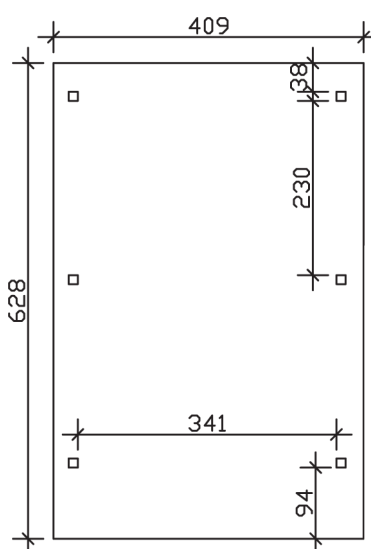

▶ Flachdach-Carport

409 X 628 cm

Carport Wendland rote Blende

- ▶ Massive Konstruktion aus hochwertigem Leimholz (BSH-Fichte)
- ▶ Farblich behandelt in nussbaum
- ▶ Dachschalung mit EPDM-Folie
- ▶ Pfosten 12 x 12 cm

Dachstärke	20 mm
Wasserablauf	nach hinten
Pfostenabstand Tiefe	230 cm
Pfostenanzahl	6
Oberfläche Holz	113,41 m ²
Im Lieferumfang enthalten	H-Pfostenanker zum Einbetonieren, Montagematerial, Aufbauanleitung
Anzahl Packstücke	2
Gesamt-Gewicht	849 kg
Verpackung	Paket 1: B 120 cm x L 380 cm x H 65 cm Gewicht 785 kg Paket 2: B 50 cm x L 50 cm x H 40 cm Gewicht 64 kg
Artikelnummer	244263-03-35
EAN-Nummer	4018211025459
Lieferhinweis	Für die Anlieferung muss die Zufahrt für 40 t-LKW möglich sein! Die Anlieferung erfolgt frei Bordsteinkante (Festland Deutschland).
Garantie	5 Jahre gemäß unseren Garantiebedingungen

Carport Wendland rote Blende

Ansicht vorne

Ansicht Seite

Grundriss

Carport Wendland rote Blende

Schnitte und Ansichten Maßstab 1:100