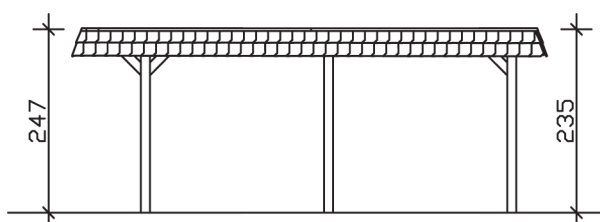

▶ Flachdach-Carport

409 X 628 cm

Carport Wendland rote Blende

- ▶ Massive Konstruktion aus hochwertigem Leimholz (BSH-Fichte)
- ▶ Farblich behandelt in nussbaum
- ▶ Dachschalung mit EPDM-Folie
- ▶ Pfosten 12 x 12 cm

Dachstärke	20 mm
Wasserablauf	nach hinten
Pfostenabstand Tiefe	230 cm
Pfostenanzahl	6
Oberfläche Holz	113,41 m ²
Im Lieferumfang enthalten	H-Pfostenanker zum Einbetonieren, Montagematerial, Aufbauanleitung
Anzahl Packstücke	2
Gesamt-Gewicht	849 kg
Verpackung	Paket 1: B 120 cm x L 380 cm x H 65 cm Gewicht 785 kg Paket 2: B 50 cm x L 50 cm x H 40 cm Gewicht 64 kg
Artikelnummer	244263-03-35
EAN-Nummer	4018211025459
Lieferhinweis	Für die Anlieferung muss die Zufahrt für 40 t-LKW möglich sein! Die Anlieferung erfolgt frei Bordsteinkante (Festland Deutschland).
Garantie	5 Jahre gemäß unseren Garantiebedingungen

Carport Wendland rote Blende

Ansicht vorne

Ansicht Seite

Grundriss

Carport Wendland rote Blende

Schnitte und Ansichten Maßstab 1:100