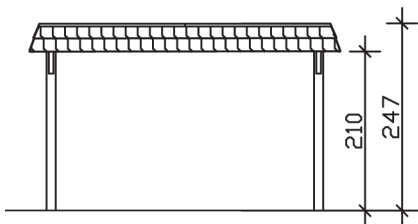

▶ Flachdach-Carport

409 X 628 cm

Carport Wendland rote Blende

- ▶ Massive Konstruktion aus hochwertigem Leimholz (BSH-Fichte)
- ▶ Farblich behandelt in nussbaum
- ▶ Dachschalung mit EPDM-Folie
- ▶ Pfosten 12 x 12 cm

Dachstärke	20 mm
Wasserablauf	nach hinten
Pfostenabstand Tiefe	230 cm
Pfostenanzahl	6
Oberfläche Holz	113,41 m ²
Im Lieferumfang enthalten	H-Pfostenanker zum Einbetonieren, Montagematerial, Aufbauanleitung
Anzahl Packstücke	2
Gesamt-Gewicht	849 kg
Verpackung	Paket 1: B 120 cm x L 380 cm x H 65 cm Gewicht 785 kg Paket 2: B 50 cm x L 50 cm x H 40 cm Gewicht 64 kg
Artikelnummer	244263-03-35
EAN-Nummer	4018211025459
Lieferhinweis	Für die Anlieferung muss die Zufahrt für 40 t-LKW möglich sein! Die Anlieferung erfolgt frei Bordsteinkante (Festland Deutschland).
Garantie	5 Jahre gemäß unseren Garantiebedingungen

Carport Wendland rote Blende

Ansicht vorne

Ansicht Seite

Grundriss

Carport Wendland rote Blende

Schnitte und Ansichten Maßstab 1:100