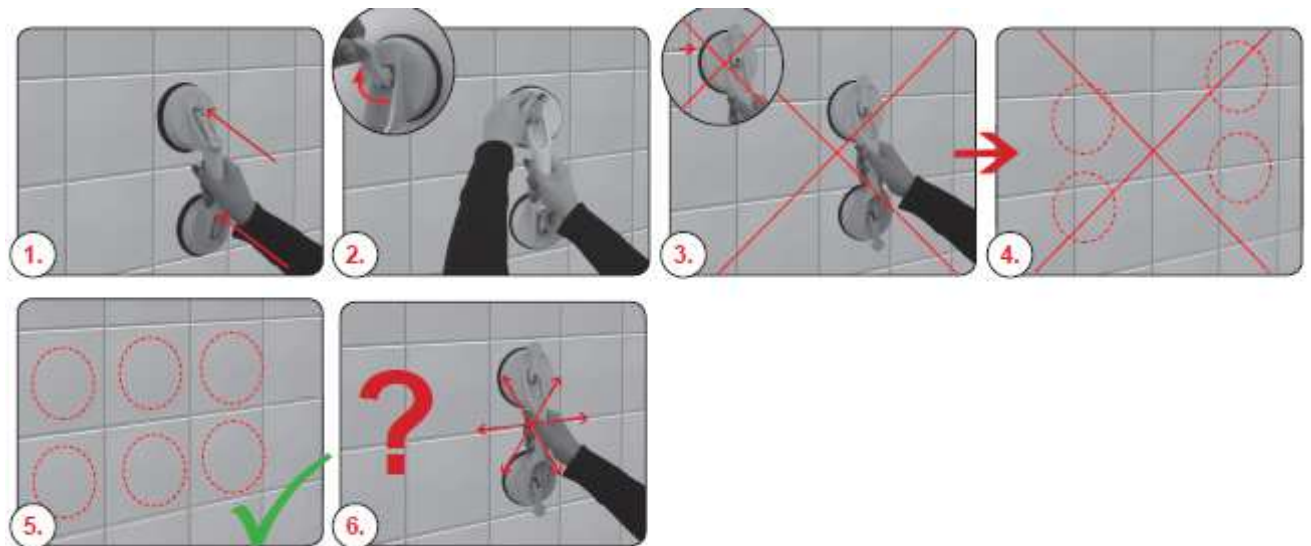

## Stabilitätshilfe EAN 2077662002060

Bitte lesen Sie die Bedienungsanleitung aufmerksam durch und bewahren Sie diese für den späteren Gebrauch auf.

Der Griff darf nur auf Flächen angebracht werden die glatt und stabil sind.

Diese müssen frei von Staub, Fett und sonstigem Schutz sein.

Die beiden Kipphebel öffnen, Griff an einer geeigneten Stelle platzieren, kurz andrücken und beide Kipphebel umlegen.

Open de twee hendels, plaats de beugel in een geschikte positie, druk kort aan en zet beide hendels vast.

**Let op!**

**Beugel nooit over tegelvoegen bevestigen!**

**Niet gebruiken om voorwerpen mee te vervoeren!**