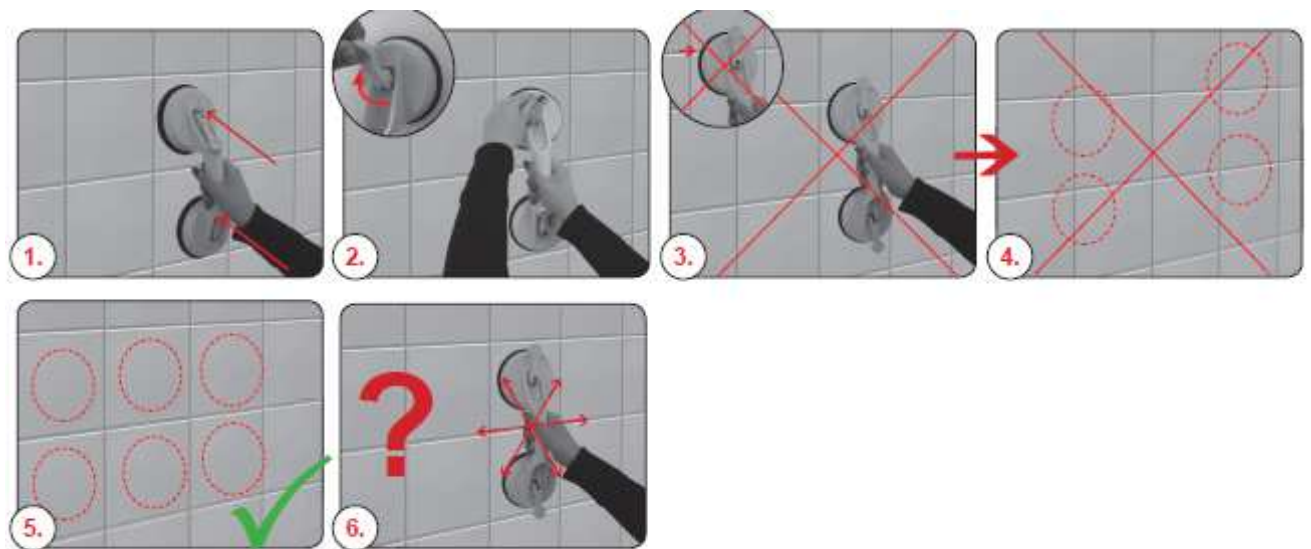

Ces surfaces doivent être exemptes de poussière, de graisses et de souillures diverses.

Ouvrir les deux leviers basculants, placer la poignée en un endroit approprié, exercer une courte pression et rabattre les deux leviers basculants.

## Wandbeugel

EAN 2077662002060

Lees de gebruiksaanwijzing aandachtig door en bewaar deze voor later gebruik.

De beugel mag alleen worden aangebracht op gladde en schone oppervlakken.

Deze moeten vrij zijn van stof, vet en andere verontreinigingen.

Open de twee hendels, plaats de beugel in een geschikte positie, druk kort aan en zet beide hendels vast.

**Let op!**

**Beugel nooit over tegelvoegen bevestigen!**

**Niet gebruiken om voorwerpen mee te vervoeren!**