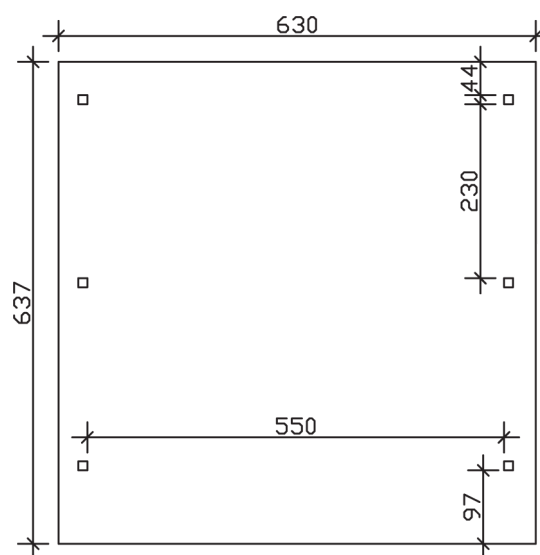

▶ Flachdach-Carport

630 X 637 cm

Carport Wendland schwarze Blende

- ▶ Massive Konstruktion aus hochwertigem Leimholz (BSH-Fichte)
- ▶ Farblich unbehandelt
- ▶ Aluminium-Dachplatten
- ▶ Pfosten 12 x 12 cm

| ► Datenblatt / Baubeschreibung | | Carport Wendland schwarze Blende |
|--------------------------------|--|----------------------------------|
| Material | | Leimholz, Fichte |
| Farbbehandlung | | Unbehandelt |
| Pfostenstärke | | 12 x 12 cm |
| Breite | | 630 cm |
| Tiefe | | 637 cm |
| Grundfläche | | 40,13 m ² |
| Umbauter Raum | | 99,12 m ³ |
| Breite Sockelmaß | | 574 cm |
| Tiefe Sockelmaß | | 496 cm |
| Durchfahrtshöhe vorne | | 216 cm |
| Durchfahrtshöhe hinten | | 204 cm |
| Durchfahrtsbreite | | 550 cm |
| Firsthöhe | | 253 cm |
| Traufenhöhe | | 241 cm |
| Schneelast | | 1,25 kN/m ² |
| Dachform | | Flachdach |
| Dachfläche | | 35,34 m ² |
| Dachneigung | | 1,2 ° |

| | |
|----------------------------------|---|
| Dachstärke | 0,5 mm |
| Wasserablauf | nach hinten |
| Pfostenabstand Tiefe | 230 cm |
| Pfostenanzahl | 6 |
| Oberfläche Holz | 73,11 m ² |
| Im Lieferumfang enthalten | H-Pfostenanker zum Einbetonieren, Montagematerial, Aufbauanleitung |
| Anzahl Packstücke | 1 |
| Gesamt-Gewicht | 971 kg |
| Verpackung | Paket 1: B 120 cm x L 610 cm x H 65 cm Gewicht 971 kg |
| Artikelnummer | 244508-00-51 |
| EAN-Nummer | 4018211024285 |
| Lieferhinweis | Für die Anlieferung muss die Zufahrt für 40 t-LKW möglich sein! Die Anlieferung erfolgt frei Bordsteinkante (Festland Deutschland). |
| Garantie | 5 Jahre gemäß unseren Garantiebedingungen |

Carport Wendland schwarze Blende

Ansicht vorne

Ansicht Seite

Grundriss

Carport Wendland schwarze Blende

Schnitte und Ansichten Maßstab 1:100