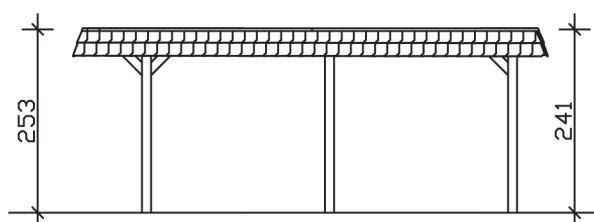

▶ Flachdach-Carport

630 X 637 cm

Carport Wendland schwarze Blende

- ▶ Massive Konstruktion aus hochwertigem Leimholz (BSH-Fichte)
- ▶ Farblich unbehandelt
- ▶ Aluminium-Dachplatten
- ▶ Pfosten 12 x 12 cm

| ► Datenblatt / Baubeschreibung | | Carport Wendland schwarze Blende |
|--------------------------------|--|----------------------------------|
| Material | | Leimholz, Fichte |
| Farbbehandlung | | Unbehandelt |
| Pfostenstärke | | 12 x 12 cm |
| Breite | | 630 cm |
| Tiefe | | 637 cm |
| Grundfläche | | 40,13 m ² |
| Umbauter Raum | | 99,12 m ³ |
| Breite Sockelmaß | | 574 cm |
| Tiefe Sockelmaß | | 496 cm |
| Durchfahrtshöhe vorne | | 216 cm |
| Durchfahrtshöhe hinten | | 204 cm |
| Durchfahrtsbreite | | 550 cm |
| Firsthöhe | | 253 cm |
| Traufenhöhe | | 241 cm |
| Schneelast | | 1,25 kN/m ² |
| Dachform | | Flachdach |
| Dachfläche | | 35,34 m ² |
| Dachneigung | | 1,2 ° |

| | |
|----------------------------------|---|
| Dachstärke | 0,5 mm |
| Wasserablauf | nach hinten |
| Pfostenabstand Tiefe | 230 cm |
| Pfostenanzahl | 6 |
| Oberfläche Holz | 73,11 m ² |
| Im Lieferumfang enthalten | H-Pfostenanker zum Einbetonieren, Montagematerial, Aufbauanleitung |
| Anzahl Packstücke | 1 |
| Gesamt-Gewicht | 971 kg |
| Verpackung | Paket 1: B 120 cm x L 610 cm x H 65 cm Gewicht 971 kg |
| Artikelnummer | 244508-00-51 |
| EAN-Nummer | 4018211024285 |
| Lieferhinweis | Für die Anlieferung muss die Zufahrt für 40 t-LKW möglich sein! Die Anlieferung erfolgt frei Bordsteinkante (Festland Deutschland). |
| Garantie | 5 Jahre gemäß unseren Garantiebedingungen |

Carport Wendland schwarze Blende

Ansicht vorne

Ansicht Seite

Grundriss

Carport Wendland schwarze Blende

Schnitte und Ansichten Maßstab 1:100