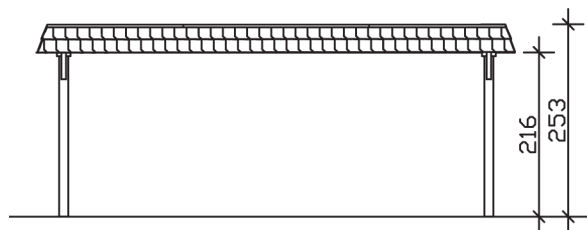

▶ Flachdach-Carport

630 X 637 cm

Carport Wendland schwarze Blende

- ▶ Massive Konstruktion aus hochwertigem Leimholz (BSH-Fichte)
- ▶ Farblich unbehandelt
- ▶ Aluminium-Dachplatten
- ▶ Pfosten 12 x 12 cm

| ► Datenblatt / Baubeschreibung | | Carport Wendland schwarze Blende |
|--------------------------------|--|----------------------------------|
| Material | | Leimholz, Fichte |
| Farbbehandlung | | Unbehandelt |
| Pfostenstärke | | 12 x 12 cm |
| Breite | | 630 cm |
| Tiefe | | 637 cm |
| Grundfläche | | 40,13 m ² |
| Umbauter Raum | | 99,12 m ³ |
| Breite Sockelmaß | | 574 cm |
| Tiefe Sockelmaß | | 496 cm |
| Durchfahrtshöhe vorne | | 216 cm |
| Durchfahrtshöhe hinten | | 204 cm |
| Durchfahrtsbreite | | 550 cm |
| Firsthöhe | | 253 cm |
| Traufenhöhe | | 241 cm |
| Schneelast | | 1,25 kN/m ² |
| Dachform | | Flachdach |
| Dachfläche | | 35,34 m ² |
| Dachneigung | | 1,2 ° |

| | |
|----------------------------------|---|
| Dachstärke | 0,5 mm |
| Wasserablauf | nach hinten |
| Pfostenabstand Tiefe | 230 cm |
| Pfostenanzahl | 6 |
| Oberfläche Holz | 73,11 m ² |
| Im Lieferumfang enthalten | H-Pfostenanker zum Einbetonieren, Montagematerial, Aufbauanleitung |
| Anzahl Packstücke | 1 |
| Gesamt-Gewicht | 971 kg |
| Verpackung | Paket 1: B 120 cm x L 610 cm x H 65 cm Gewicht 971 kg |
| Artikelnummer | 244508-00-51 |
| EAN-Nummer | 4018211024285 |
| Lieferhinweis | Für die Anlieferung muss die Zufahrt für 40 t-LKW möglich sein! Die Anlieferung erfolgt frei Bordsteinkante (Festland Deutschland). |
| Garantie | 5 Jahre gemäß unseren Garantiebedingungen |

Carport Wendland schwarze Blende

Ansicht vorne

Ansicht Seite

Grundriss

Carport Wendland schwarze Blende

Schnitte und Ansichten Maßstab 1:100