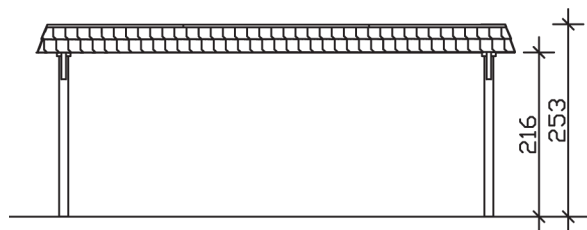

▶ Flachdach-Carport

630 X 637 cm

Carport Wendland schwarze Blende

- ▶ Massive Konstruktion aus hochwertigem Leimholz (BSH-Fichte)
- ▶ Farblich behandelt in schiefergrau
- ▶ Aluminium-Dachplatten
- ▶ Pfosten 12 x 12 cm

► Datenblatt / Baubeschreibung		Carport Wendland schwarze Blende
Material		Leimholz, Fichte
Farbbehandlung		Lasiert in Schiefergrau
Pfostenstärke		12 x 12 cm
Breite		630 cm
Tiefe		637 cm
Grundfläche		40,13 m ²
Umbauter Raum		99,12 m ³
Breite Sockelmaß		574 cm
Tiefe Sockelmaß		496 cm
Durchfahrtshöhe vorne		216 cm
Durchfahrtshöhe hinten		204 cm
Durchfahrtsbreite		550 cm
Firsthöhe		253 cm
Traufenhöhe		241 cm
Schneelast		1,25 kN/m ²
Dachform		Flachdach
Dachfläche		35,34 m ²
Dachneigung		1,2 °

Dachstärke	0,5 mm
Wasserablauf	nach hinten
Pfostenabstand Tiefe	230 cm
Pfostenanzahl	6
Oberfläche Holz	73,11 m ²
Im Lieferumfang enthalten	H-Pfostenanker zum Einbetonieren, Montagematerial, Aufbauanleitung
Anzahl Packstücke	1
Gesamt-Gewicht	971 kg
Verpackung	Paket 1: B 120 cm x L 610 cm x H 65 cm Gewicht 971 kg
Artikelnummer	244508-13-51
EAN-Nummer	4018211031825
Lieferhinweis	Für die Anlieferung muss die Zufahrt für 40 t-LKW möglich sein! Die Anlieferung erfolgt frei Bordsteinkante (Festland Deutschland).
Garantie	5 Jahre gemäß unseren Garantiebedingungen

Carport Wendland schwarze Blende

Ansicht vorne

Ansicht Seite

Grundriss

Carport Wendland schwarze Blende

Schnitte und Ansichten Maßstab 1:100