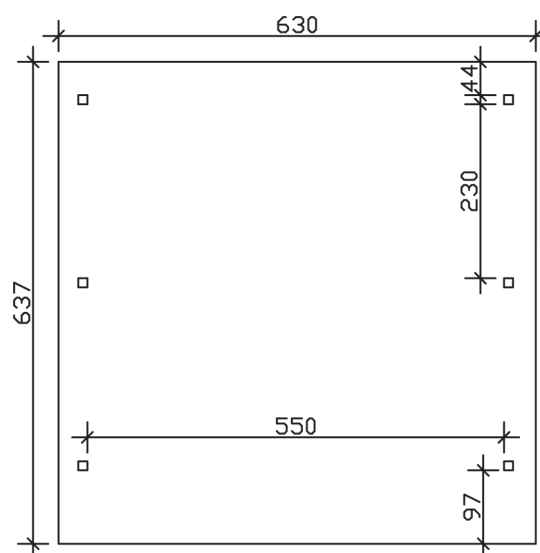

▶ Flachdach-Carport

630 X 637 cm

Carport Wendland schwarze Blende

- ▶ Massive Konstruktion aus hochwertigem Leimholz (BSH-Fichte)
- ▶ Farblich behandelt in schiefergrau
- ▶ Aluminium-Dachplatten
- ▶ Pfosten 12 x 12 cm

► Datenblatt / Baubeschreibung		Carport Wendland schwarze Blende
Material		Leimholz, Fichte
Farbbehandlung		Lasiert in Schiefergrau
Pfostenstärke		12 x 12 cm
Breite		630 cm
Tiefe		637 cm
Grundfläche		40,13 m ²
Umbauter Raum		99,12 m ³
Breite Sockelmaß		574 cm
Tiefe Sockelmaß		496 cm
Durchfahrtshöhe vorne		216 cm
Durchfahrtshöhe hinten		204 cm
Durchfahrtsbreite		550 cm
Firsthöhe		253 cm
Traufenhöhe		241 cm
Schneelast		1,25 kN/m ²
Dachform		Flachdach
Dachfläche		35,34 m ²
Dachneigung		1,2 °

Dachstärke	0,5 mm
Wasserablauf	nach hinten
Pfostenabstand Tiefe	230 cm
Pfostenanzahl	6
Oberfläche Holz	73,11 m ²
Im Lieferumfang enthalten	H-Pfostenanker zum Einbetonieren, Montagematerial, Aufbauanleitung
Anzahl Packstücke	1
Gesamt-Gewicht	971 kg
Verpackung	Paket 1: B 120 cm x L 610 cm x H 65 cm Gewicht 971 kg
Artikelnummer	244508-13-51
EAN-Nummer	4018211031825
Lieferhinweis	Für die Anlieferung muss die Zufahrt für 40 t-LKW möglich sein! Die Anlieferung erfolgt frei Bordsteinkante (Festland Deutschland).
Garantie	5 Jahre gemäß unseren Garantiebedingungen

Carport Wendland schwarze Blende

Ansicht vorne

Ansicht Seite

Grundriss

Carport Wendland schwarze Blende

Schnitte und Ansichten Maßstab 1:100