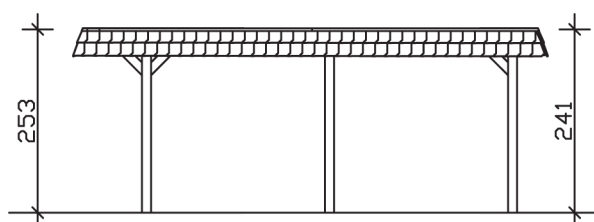

▶ Flachdach-Carport

630 X 637 cm

Carport Wendland schwarze Blende

- ▶ Massive Konstruktion aus hochwertigem Leimholz (BSH-Fichte)
- ▶ Farblich behandelt in schiefergrau
- ▶ Aluminium-Dachplatten
- ▶ Pfosten 12 x 12 cm

► Datenblatt / Baubeschreibung		Carport Wendland schwarze Blende
Material		Leimholz, Fichte
Farbbehandlung		Lasiert in Schiefergrau
Pfostenstärke		12 x 12 cm
Breite		630 cm
Tiefe		637 cm
Grundfläche		40,13 m ²
Umbauter Raum		99,12 m ³
Breite Sockelmaß		574 cm
Tiefe Sockelmaß		496 cm
Durchfahrtshöhe vorne		216 cm
Durchfahrtshöhe hinten		204 cm
Durchfahrtsbreite		550 cm
Firsthöhe		253 cm
Traufenhöhe		241 cm
Schneelast		1,25 kN/m ²
Dachform		Flachdach
Dachfläche		35,34 m ²
Dachneigung		1,2 °

Dachstärke	0,5 mm
Wasserablauf	nach hinten
Pfostenabstand Tiefe	230 cm
Pfostenanzahl	6
Oberfläche Holz	73,11 m ²
Im Lieferumfang enthalten	H-Pfostenanker zum Einbetonieren, Montagematerial, Aufbauanleitung
Anzahl Packstücke	1
Gesamt-Gewicht	971 kg
Verpackung	Paket 1: B 120 cm x L 610 cm x H 65 cm Gewicht 971 kg
Artikelnummer	244508-13-51
EAN-Nummer	4018211031825
Lieferhinweis	Für die Anlieferung muss die Zufahrt für 40 t-LKW möglich sein! Die Anlieferung erfolgt frei Bordsteinkante (Festland Deutschland).
Garantie	5 Jahre gemäß unseren Garantiebedingungen

Carport Wendland schwarze Blende

Ansicht vorne

Ansicht Seite

Grundriss

Carport Wendland schwarze Blende

Schnitte und Ansichten Maßstab 1:100