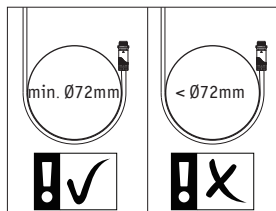

941.85

1x

1x

A

B

C

max. 50m
max. 150W

D