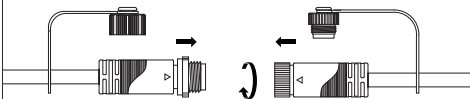

941.85

1x

1x

A

B

C

max. 50m
max. 150W

D