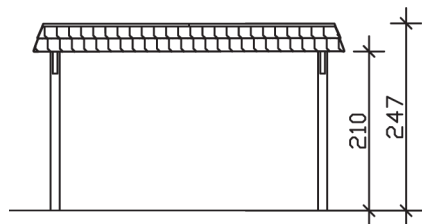

▶ Flachdach-Carport

409 X 870 cm

Carport Wendland rote Blende

- ▶ Massive Konstruktion aus hochwertigem Leimholz (BSH-Fichte)
- ▶ Farblich behandelt in nussbaum
- ▶ Aluminium-Dachplatten
- ▶ Pfosten 12 x 12 cm

► Datenblatt / Baubeschreibung		Carport Wendland rote Blende
Material		Leimholz, Fichte
Farbbehandlung		Lasiert in Nussbaum
Pfostenstärke		12 x 12 cm
Breite		409 cm
Tiefe		870 cm
Grundfläche		35,58 m ²
Umbauter Raum		84,87 m ³
Breite Sockelmaß		365 cm
Tiefe Sockelmaß		738 cm
Durchfahrtshöhe vorne		210 cm
Durchfahrtshöhe hinten		193 cm
Durchfahrtsbreite		341 cm
Firsthöhe		247 cm
Traufenhöhe		230 cm
Schneelast		1,25 kN/m ²
Dachform		Flachdach
Dachfläche		30,75 m ²
Dachneigung		1,2 °

Dachstärke	0,5 mm
Wasserablauf	nach hinten
Pfostenabstand Tiefe	230 cm
Pfostenanzahl	8
Oberfläche Holz	69,84 m ²
Im Lieferumfang enthalten	H-Pfostenanker zum Einbetonieren, Montagematerial, Aufbauanleitung
Anzahl Packstücke	1
Gesamt-Gewicht	842 kg
Verpackung	Paket 1: B 120 cm x L 380 cm x H 70 cm Gewicht 842 kg
Artikelnummer	244362-03-51
EAN-Nummer	4018211024018
Lieferhinweis	Für die Anlieferung muss die Zufahrt für 40 t-LKW möglich sein! Die Anlieferung erfolgt frei Bordsteinkante (Festland Deutschland).
Garantie	5 Jahre gemäß unseren Garantiebedingungen

Carport Wendland rote Blende

Ansicht vorne

Ansicht Seite

Grundriss

Carport Wendland rote Blende

Schnitte und Ansichten Maßstab 1:100