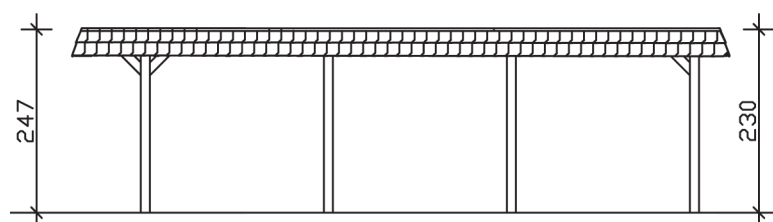

▶ Flachdach-Carport

409 X 870 cm

Carport Wendland rote Blende

- ▶ Massive Konstruktion aus hochwertigem Leimholz (BSH-Fichte)
- ▶ Farblich behandelt in nussbaum
- ▶ Aluminium-Dachplatten
- ▶ Pfosten 12 x 12 cm

► Datenblatt / Baubeschreibung		Carport Wendland rote Blende
Material		Leimholz, Fichte
Farbbehandlung		Lasiert in Nussbaum
Pfostenstärke		12 x 12 cm
Breite		409 cm
Tiefe		870 cm
Grundfläche		35,58 m ²
Umbauter Raum		84,87 m ³
Breite Sockelmaß		365 cm
Tiefe Sockelmaß		738 cm
Durchfahrtshöhe vorne		210 cm
Durchfahrtshöhe hinten		193 cm
Durchfahrtsbreite		341 cm
Firsthöhe		247 cm
Traufenhöhe		230 cm
Schneelast		1,25 kN/m ²
Dachform		Flachdach
Dachfläche		30,75 m ²
Dachneigung		1,2 °

Dachstärke	0,5 mm
Wasserablauf	nach hinten
Pfostenabstand Tiefe	230 cm
Pfostenanzahl	8
Oberfläche Holz	69,84 m ²
Im Lieferumfang enthalten	H-Pfostenanker zum Einbetonieren, Montagematerial, Aufbauanleitung
Anzahl Packstücke	1
Gesamt-Gewicht	842 kg
Verpackung	Paket 1: B 120 cm x L 380 cm x H 70 cm Gewicht 842 kg
Artikelnummer	244362-03-51
EAN-Nummer	4018211024018
Lieferhinweis	Für die Anlieferung muss die Zufahrt für 40 t-LKW möglich sein! Die Anlieferung erfolgt frei Bordsteinkante (Festland Deutschland).
Garantie	5 Jahre gemäß unseren Garantiebedingungen

Carport Wendland rote Blende

Ansicht vorne

Ansicht Seite

Grundriss

Carport Wendland rote Blende

Schnitte und Ansichten Maßstab 1:100