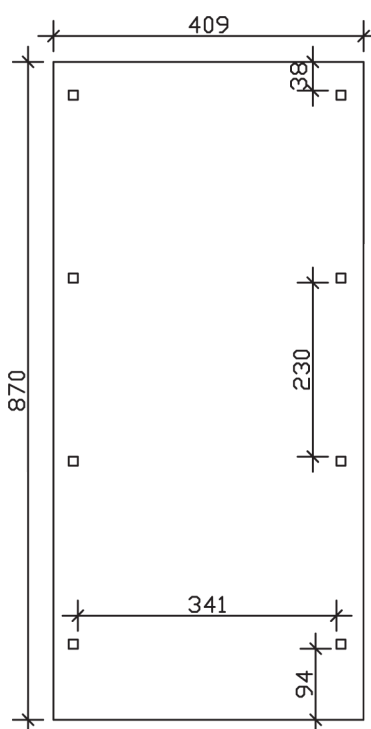

▶ Flachdach-Carport

409 X 870 cm

Carport Wendland rote Blende

- ▶ Massive Konstruktion aus hochwertigem Leimholz (BSH-Fichte)
- ▶ Farblich behandelt in nussbaum
- ▶ Aluminium-Dachplatten
- ▶ Pfosten 12 x 12 cm

► Datenblatt / Baubeschreibung		Carport Wendland rote Blende
Material		Leimholz, Fichte
Farbbehandlung		Lasiert in Nussbaum
Pfostenstärke		12 x 12 cm
Breite		409 cm
Tiefe		870 cm
Grundfläche		35,58 m ²
Umbauter Raum		84,87 m ³
Breite Sockelmaß		365 cm
Tiefe Sockelmaß		738 cm
Durchfahrtshöhe vorne		210 cm
Durchfahrtshöhe hinten		193 cm
Durchfahrtsbreite		341 cm
Firsthöhe		247 cm
Traufenhöhe		230 cm
Schneelast		1,25 kN/m ²
Dachform		Flachdach
Dachfläche		30,75 m ²
Dachneigung		1,2 °

Dachstärke	0,5 mm
Wasserablauf	nach hinten
Pfostenabstand Tiefe	230 cm
Pfostenanzahl	8
Oberfläche Holz	69,84 m ²
Im Lieferumfang enthalten	H-Pfostenanker zum Einbetonieren, Montagematerial, Aufbauanleitung
Anzahl Packstücke	1
Gesamt-Gewicht	842 kg
Verpackung	Paket 1: B 120 cm x L 380 cm x H 70 cm Gewicht 842 kg
Artikelnummer	244362-03-51
EAN-Nummer	4018211024018
Lieferhinweis	Für die Anlieferung muss die Zufahrt für 40 t-LKW möglich sein! Die Anlieferung erfolgt frei Bordsteinkante (Festland Deutschland).
Garantie	5 Jahre gemäß unseren Garantiebedingungen

Carport Wendland rote Blende

Ansicht vorne

Ansicht Seite

Grundriss

Carport Wendland rote Blende

Schnitte und Ansichten Maßstab 1:100