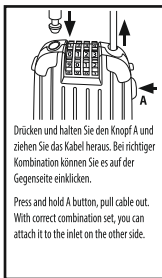

it Lucchetto compatto a combinazione con cavo

cs Kompaktní číselný zámek s kabelem

sk Kompaktný číselový zámok s káblom

hu Kompakt számkombinációs zár kábelrel

ro Încuietoare cu cifru compactă cu cablu

pt Cadeado com segredo compacto com cabo

dk Kompakt kombinationslås med kabel

fi Kompakti yhdistelmälukko kaapelilla

no Kompakt tallås med kabel

sv Kompakt kombinationslås med kabel

fr Cadenas compact à combinaison avec câble

1. Combinaison réglable individuellement
   - Le câble s'enroule de lui-même
   - Contre les enlèvements ou vols opportunistes
   - Pour sécuriser bagages et équipements de sport
2. BURG WÄCHTER FRANCE SASu, Route de Pantegnies, Ancien Site EDF, 59138 Pont Sur Sambre, France

nl Compact cijferslot met kabel

- Combinatie individueel instelbaar
- Kabel rolt zelfstandig op
- Tegen meenemen of gelegheidsdiefstal
- Voor het borgen van bagage en sportapparaten

pl Kompaktowy zamek szyfrowy z linką

sl Kompaktna številčna ključavnica s kablom

es Cerradura de combinación compacta con cable

bg Компактен катинар с цифров код и кабел

hr Kompaktna kombinacijska brava s kabelem

ru Компактный кодовый замок с тросиком

el Συμπαγές λουκέτο συνδυασμού με σχηματόσχοινο

et Kompaktne koodlukkk trossiga

lv Kompakta ciparu slēdzene ar kabeli

tr Kablolu, kompakt şifreli kilit

lt Kompaktiška skaitmeninė spyňa su kabeliu

Kabellänge einstellen/

How to adjust cable length: