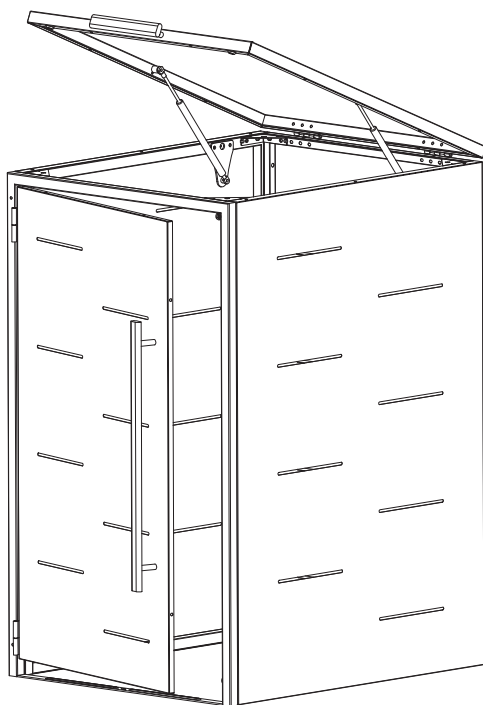

DE Aufbauanleitung
EN Assembly Instruction
FR Instructions de montage
ES Instrucciones de montaje
PT Instruções de montagem
NL Montage instructies

MWH
DAS ORIGINAL

MÜLLTONNENBOX

Prod. Code 952444

DE Einfache Selbstmontage.