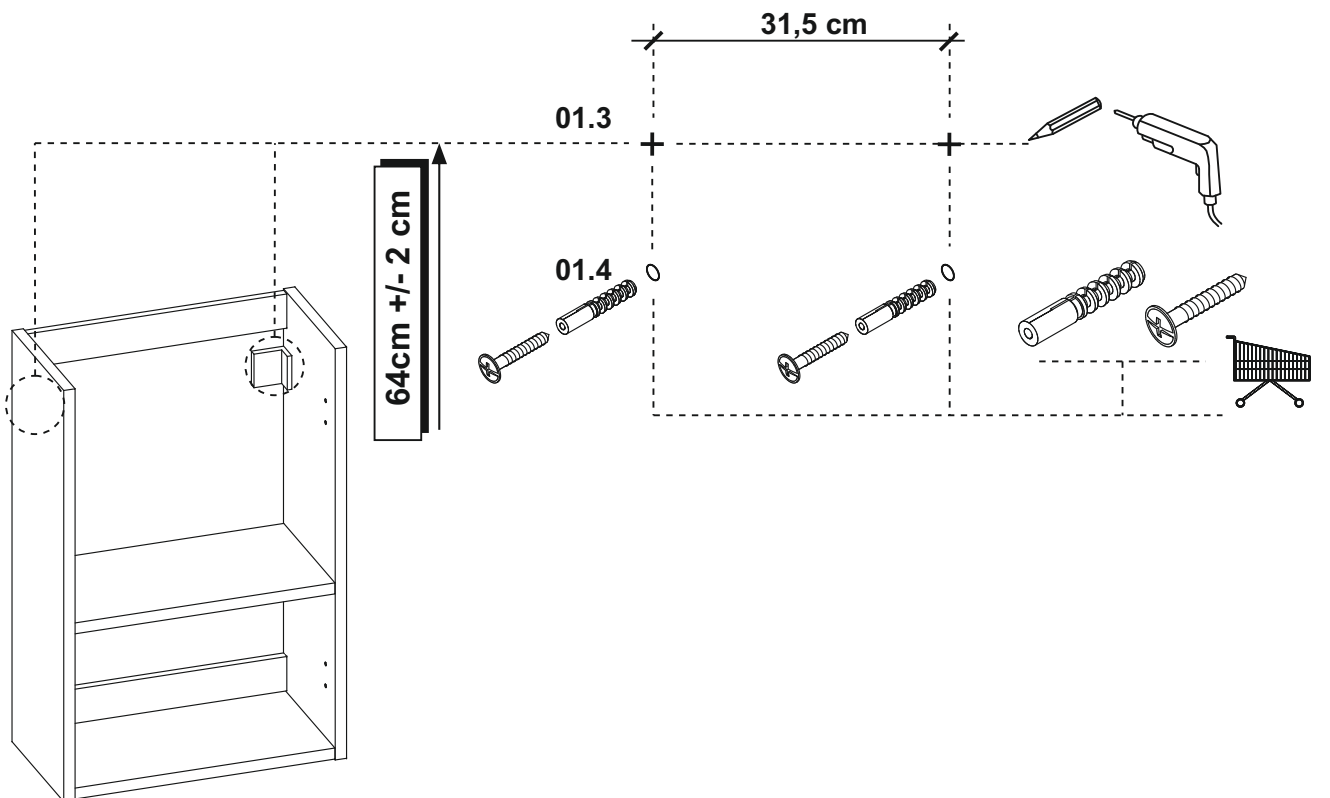

Gästewaschplatz Mainz

0790202247

P0	ZR2	H2	K1
			
ø 5	x 2	L-128	
x 6	x 1	x 1	x 2

1

2

1

ZR2

2

ZR2

3

3

03.1

03.2

03.3

4

5