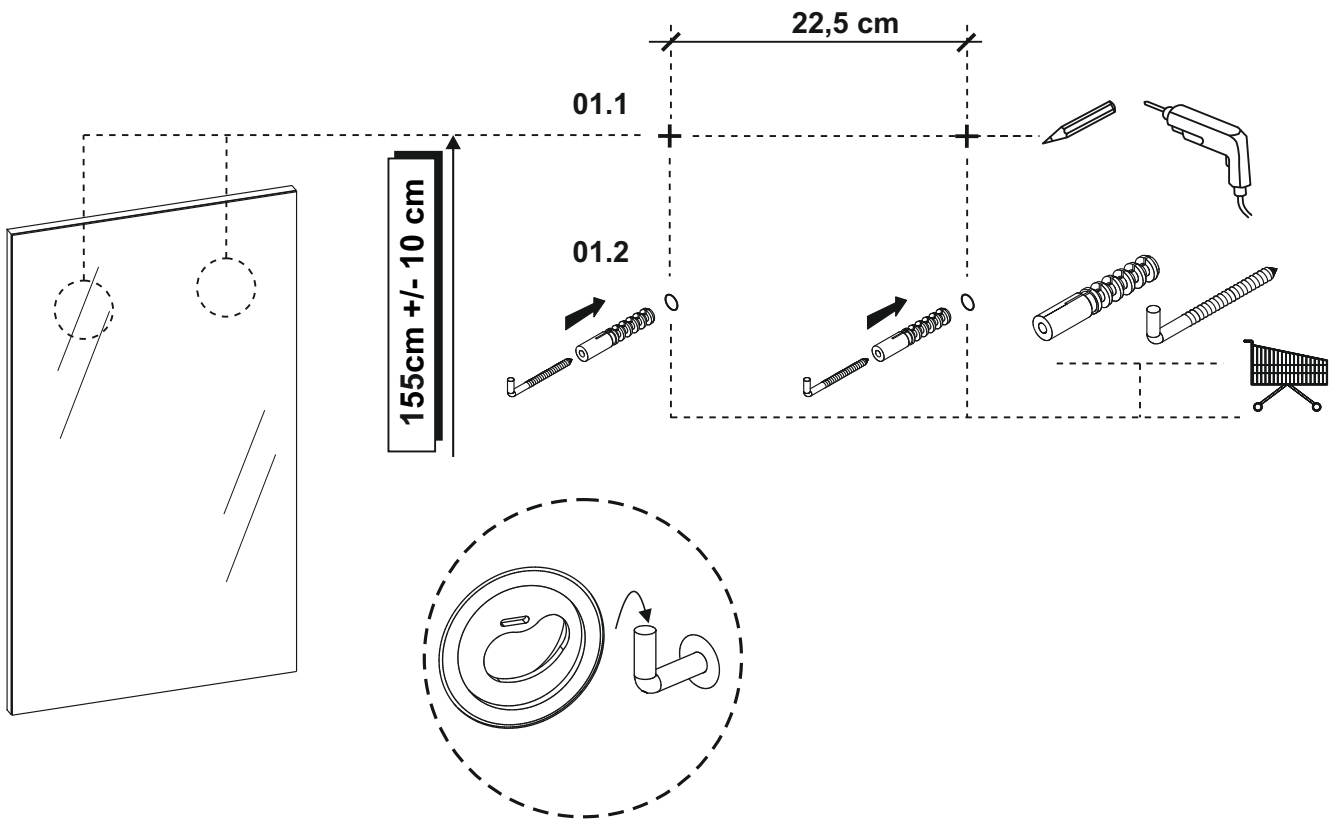

Gästewaschplatz Mainz

0790202247

P0	ZR2	H2	K1
			
ø 5	x 2	L-128	
x 6	x 1	x 1	x 2

1

2

1

ZR2

2

ZR2

3

3

03.1

03.2

03.3

4

5