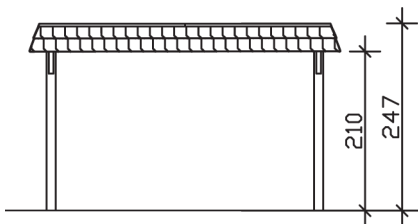

▶ Flachdach-Carport

409 X 628 cm

Carport Wendland rote Blende

- ▶ Massive Konstruktion aus hochwertigem Leimholz (BSH-Fichte)
- ▶ Farblich behandelt in eiche hell
- ▶ Dachschalung mit EPDM-Folie
- ▶ Pfosten 12 x 12 cm

► Datenblatt / Baubeschreibung		Carport Wendland rote Blende
Material		Leimholz, Fichte
Farbbehandlung		Lasiert in Eiche hell
Pfostenstärke		12 x 12 cm
Breite		409 cm
Tiefe		628 cm
Grundfläche		25,69 m ²
Umbauter Raum		61,90 m ³
Breite Sockelmaß		365 cm
Tiefe Sockelmaß		496 cm
Durchfahrtshöhe vorne		210 cm
Durchfahrtshöhe hinten		198 cm
Durchfahrtsbreite		341 cm
Firsthöhe		247 cm
Traufenhöhe		235 cm
Schneelast		1,25 kN/m ²
Dachform		Flachdach
Dachfläche		21,79 m ²
Dachneigung		1,2 °

Dachstärke	20 mm
Wasserablauf	nach hinten
Pfostenabstand Tiefe	230 cm
Pfostenanzahl	6
Oberfläche Holz	113,41 m ²
Im Lieferumfang enthalten	H-Pfostenanker zum Einbetonieren, Montagematerial, Aufbauanleitung
Anzahl Packstücke	2
Gesamt-Gewicht	849 kg
Verpackung	Paket 1: B 120 cm x L 380 cm x H 65 cm Gewicht 785 kg Paket 2: B 50 cm x L 50 cm x H 40 cm Gewicht 64 kg
Artikelnummer	244263-01-35
EAN-Nummer	4018211025435
Lieferhinweis	Für die Anlieferung muss die Zufahrt für 40 t-LKW möglich sein! Die Anlieferung erfolgt frei Bordsteinkante (Festland Deutschland).
Garantie	5 Jahre gemäß unseren Garantiebedingungen

Carport Wendland rote Blende

Ansicht vorne

Ansicht Seite

Grundriss

Carport Wendland rote Blende

Schnitte und Ansichten Maßstab 1:100