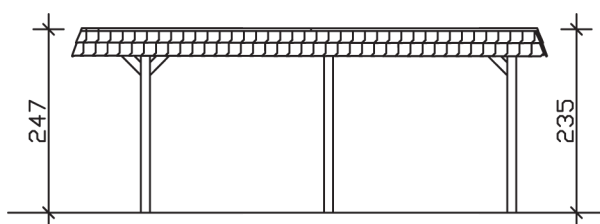

▶ Flachdach-Carport

409 X 628 cm

Carport Wendland rote Blende

- ▶ Massive Konstruktion aus hochwertigem Leimholz (BSH-Fichte)
- ▶ Farblich behandelt in eiche hell
- ▶ Dachschalung mit EPDM-Folie
- ▶ Pfosten 12 x 12 cm

► Datenblatt / Baubeschreibung		Carport Wendland rote Blende
Material		Leimholz, Fichte
Farbbehandlung		Lasiert in Eiche hell
Pfostenstärke		12 x 12 cm
Breite		409 cm
Tiefe		628 cm
Grundfläche		25,69 m ²
Umbauter Raum		61,90 m ³
Breite Sockelmaß		365 cm
Tiefe Sockelmaß		496 cm
Durchfahrtshöhe vorne		210 cm
Durchfahrtshöhe hinten		198 cm
Durchfahrtsbreite		341 cm
Firsthöhe		247 cm
Traufenhöhe		235 cm
Schneelast		1,25 kN/m ²
Dachform		Flachdach
Dachfläche		21,79 m ²
Dachneigung		1,2 °

Dachstärke	20 mm
Wasserablauf	nach hinten
Pfostenabstand Tiefe	230 cm
Pfostenanzahl	6
Oberfläche Holz	113,41 m ²
Im Lieferumfang enthalten	H-Pfostenanker zum Einbetonieren, Montagematerial, Aufbauanleitung
Anzahl Packstücke	2
Gesamt-Gewicht	849 kg
Verpackung	Paket 1: B 120 cm x L 380 cm x H 65 cm Gewicht 785 kg Paket 2: B 50 cm x L 50 cm x H 40 cm Gewicht 64 kg
Artikelnummer	244263-01-35
EAN-Nummer	4018211025435
Lieferhinweis	Für die Anlieferung muss die Zufahrt für 40 t-LKW möglich sein! Die Anlieferung erfolgt frei Bordsteinkante (Festland Deutschland).
Garantie	5 Jahre gemäß unseren Garantiebedingungen

Carport Wendland rote Blende

Ansicht vorne

Ansicht Seite

Grundriss

Carport Wendland rote Blende

Schnitte und Ansichten Maßstab 1:100