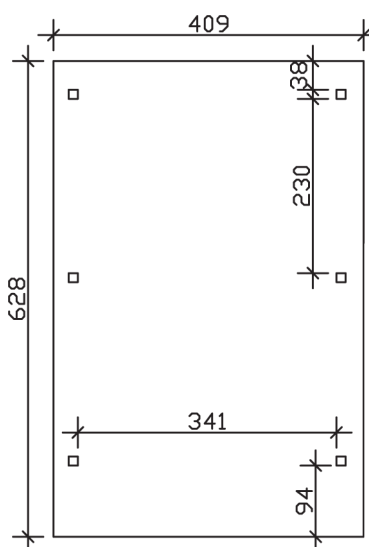

▶ Flachdach-Carport

409 X 628 cm

Carport Wendland rote Blende

- ▶ Massive Konstruktion aus hochwertigem Leimholz (BSH-Fichte)
- ▶ Farblich behandelt in eiche hell
- ▶ Dachschalung mit EPDM-Folie
- ▶ Pfosten 12 x 12 cm

► Datenblatt / Baubeschreibung		Carport Wendland rote Blende
Material		Leimholz, Fichte
Farbbehandlung		Lasiert in Eiche hell
Pfostenstärke		12 x 12 cm
Breite		409 cm
Tiefe		628 cm
Grundfläche		25,69 m ²
Umbauter Raum		61,90 m ³
Breite Sockelmaß		365 cm
Tiefe Sockelmaß		496 cm
Durchfahrtshöhe vorne		210 cm
Durchfahrtshöhe hinten		198 cm
Durchfahrtsbreite		341 cm
Firsthöhe		247 cm
Traufenhöhe		235 cm
Schneelast		1,25 kN/m ²
Dachform		Flachdach
Dachfläche		21,79 m ²
Dachneigung		1,2 °

Dachstärke	20 mm
Wasserablauf	nach hinten
Pfostenabstand Tiefe	230 cm
Pfostenanzahl	6
Oberfläche Holz	113,41 m ²
Im Lieferumfang enthalten	H-Pfostenanker zum Einbetonieren, Montagematerial, Aufbauanleitung
Anzahl Packstücke	2
Gesamt-Gewicht	849 kg
Verpackung	Paket 1: B 120 cm x L 380 cm x H 65 cm Gewicht 785 kg Paket 2: B 50 cm x L 50 cm x H 40 cm Gewicht 64 kg
Artikelnummer	244263-01-35
EAN-Nummer	4018211025435
Lieferhinweis	Für die Anlieferung muss die Zufahrt für 40 t-LKW möglich sein! Die Anlieferung erfolgt frei Bordsteinkante (Festland Deutschland).
Garantie	5 Jahre gemäß unseren Garantiebedingungen

Carport Wendland rote Blende

Ansicht vorne

Ansicht Seite

Grundriss

Carport Wendland rote Blende

Schnitte und Ansichten Maßstab 1:100