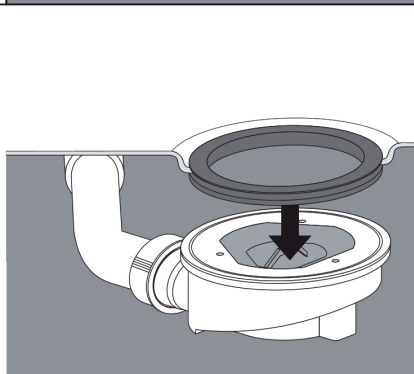

# Montageanleitung

Spezial Duschwannenablauf - Tasso SF 60  
ohne verchromte Abdeckung (196611)