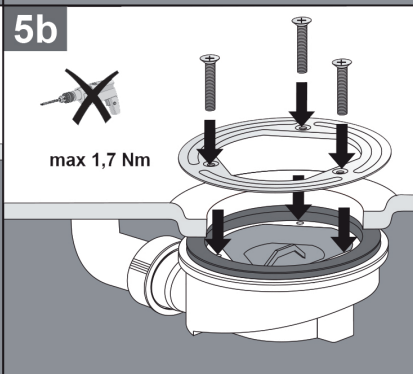

# Montageanleitung

Spezial Duschwannenablauf - Tasso SF 60  
ohne verchromte Abdeckung (196611)