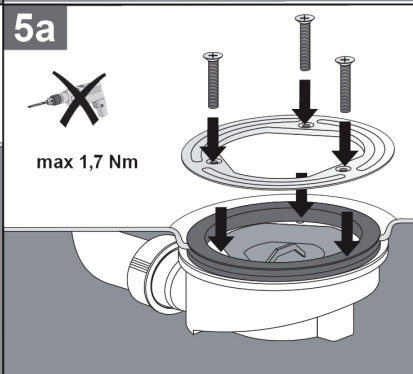

# Montageanleitung

Spezial Duschwannenablauf - Tasso SF 60  
ohne verchromte Abdeckung (196611)