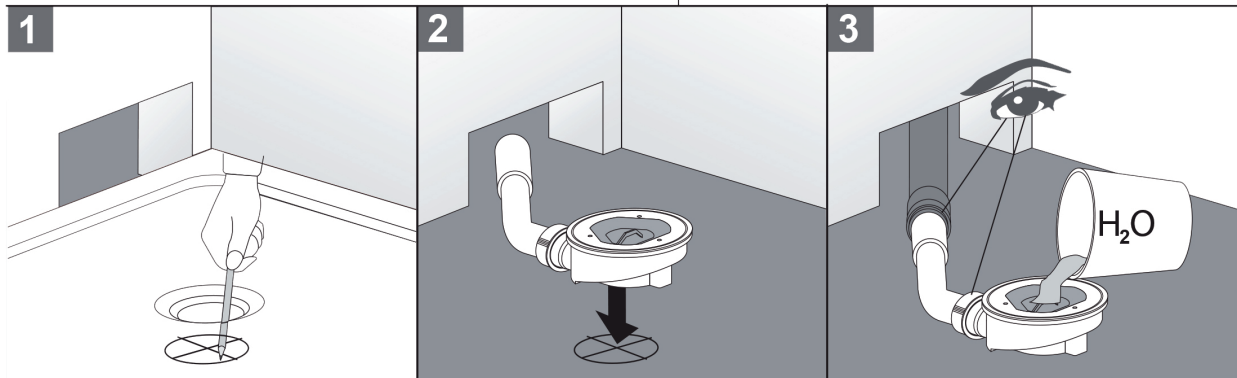

# Montageanleitung

Spezial Duschwannenablauf - Tasso SF 60  
ohne verchromte Abdeckung (196611)