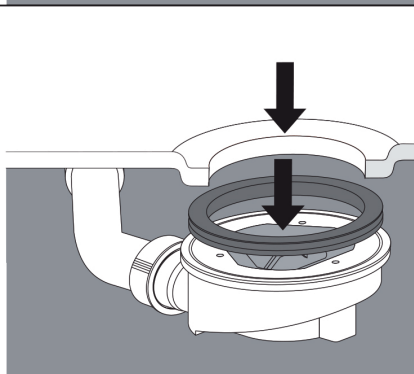

# Montageanleitung

Spezial Duschwannenablauf - Tasso SF 60  
ohne verchromte Abdeckung (196611)