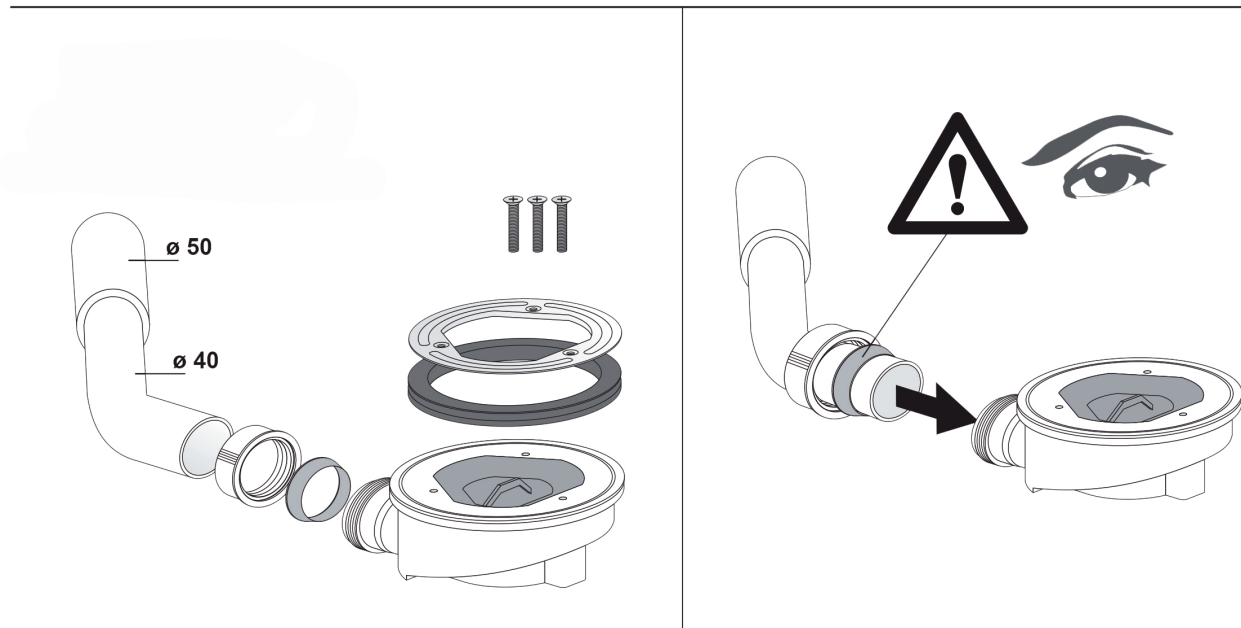

# Montageanleitung

Spezial Duschwannenablauf - Tasso SF 60  
ohne verchromte Abdeckung (196611)