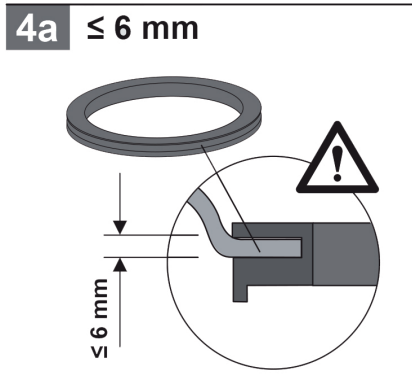

# Montageanleitung

Spezial Duschwannenablauf - Tasso SF 60  
ohne verchromte Abdeckung (196611)