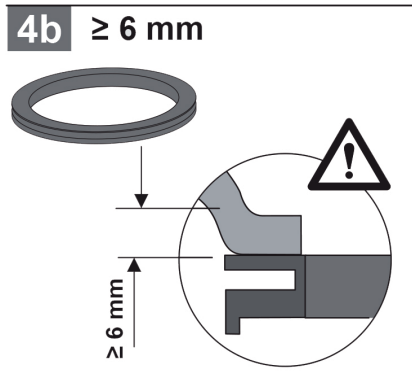

# Montageanleitung

Spezial Duschwannenablauf - Tasso SF 60  
ohne verchromte Abdeckung (196611)