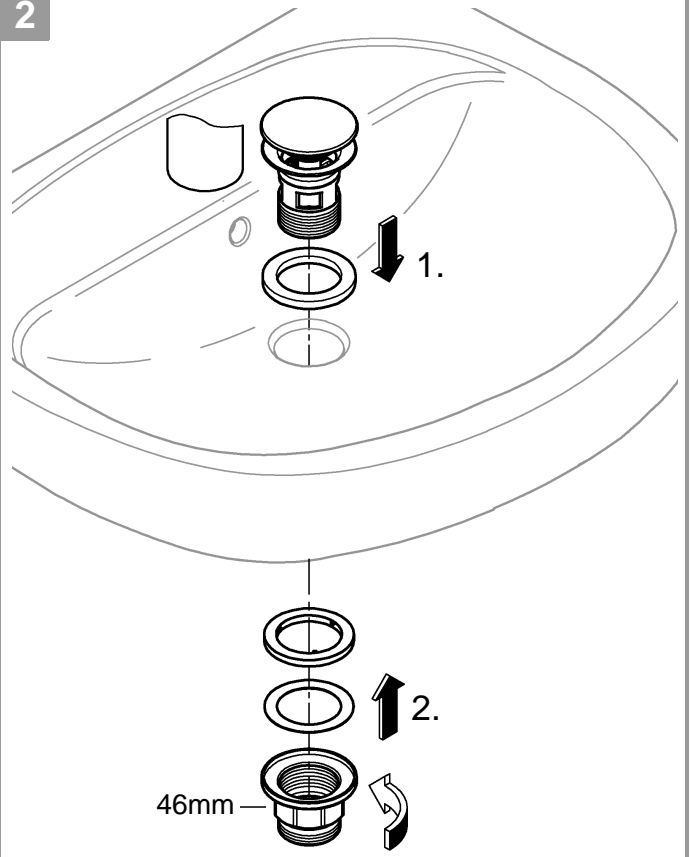

2

3

		*19 332	32mm
			
	07 052 180mm	*19 017	13mm
	*07 341 350mm		

Pure Freude an Wasser

GROHE
WAVES

D

+49 571 3989 333
impressum@grohe.de

A