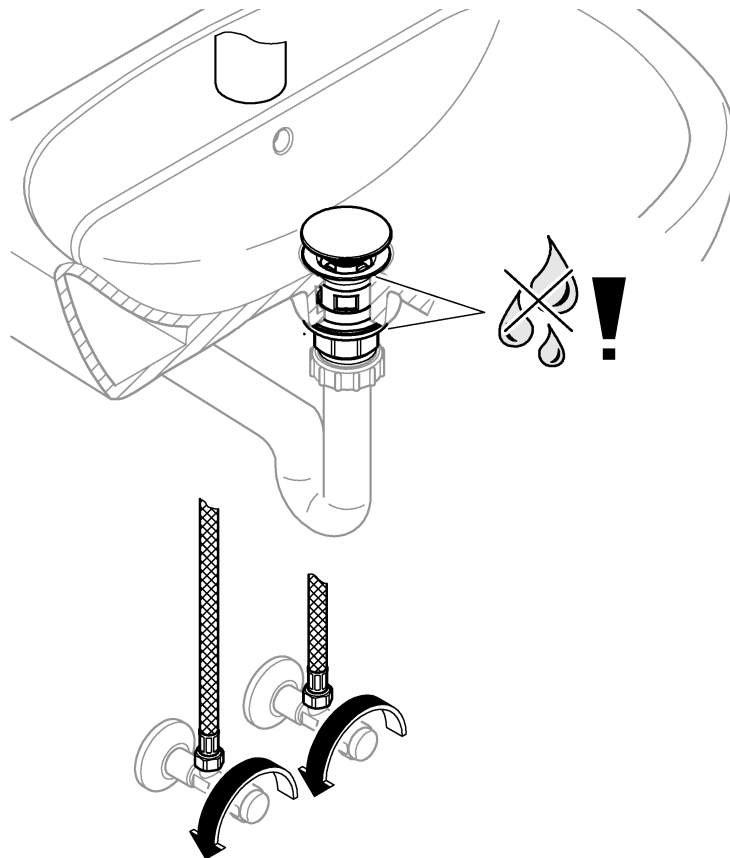

2

3

		*19 332	32mm
			
	07 052 180mm	*19 017	13mm
	*07 341 350mm		

Pure Freude an Wasser

GROHE
WAVES

D

+49 571 3989 333
impressum@grohe.de

A