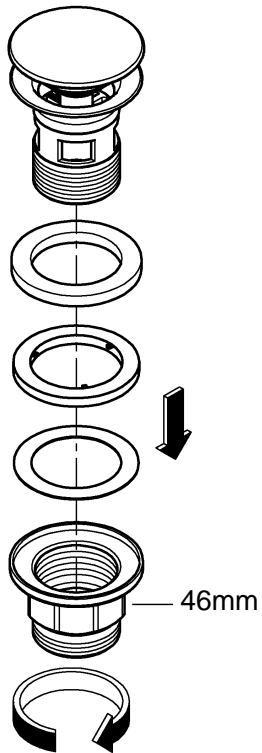

 5
1

 °C

 max.
70°

 60°

 13mm
*19 017

 32mm
*19 332

32 277

32 559

2

3

		*19 332	32mm
			
	07 052 180mm	*19 017	13mm
	*07 341 350mm		

Pure Freude an Wasser

GROHE
WAVES

D

+49 571 3989 333
impressum@grohe.de

A