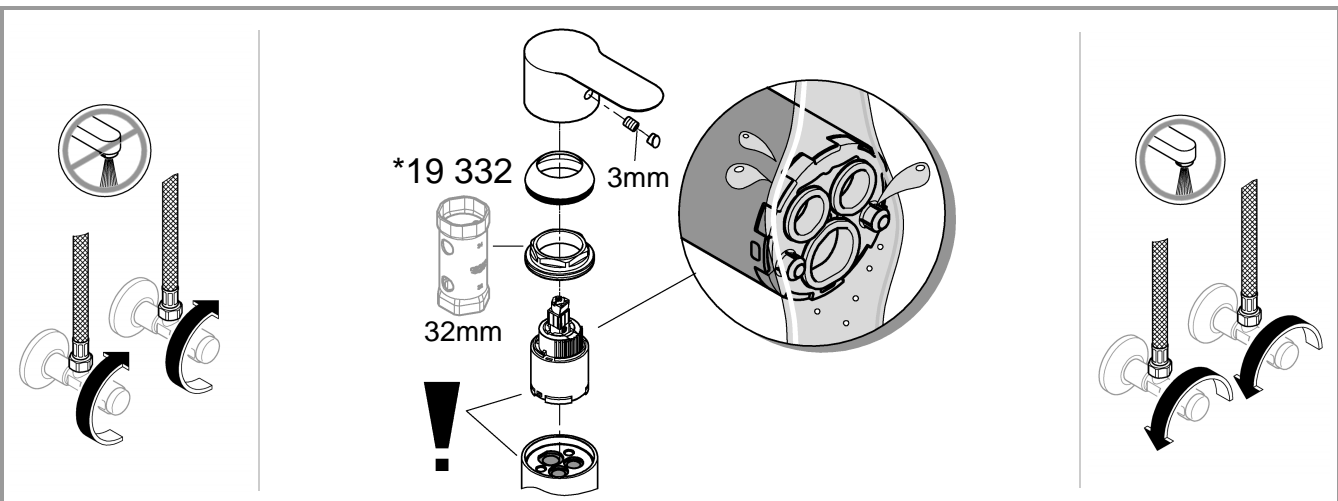

3

1

2

3

4

5

6

1

2

3

		*19 332	32mm
			
	07 052 180mm	*19 017	13mm
	*07 341 350mm		

Pure Freude an Wasser

GROHE
WAVES

D

+49 571 3989 333
impressum@grohe.de

A