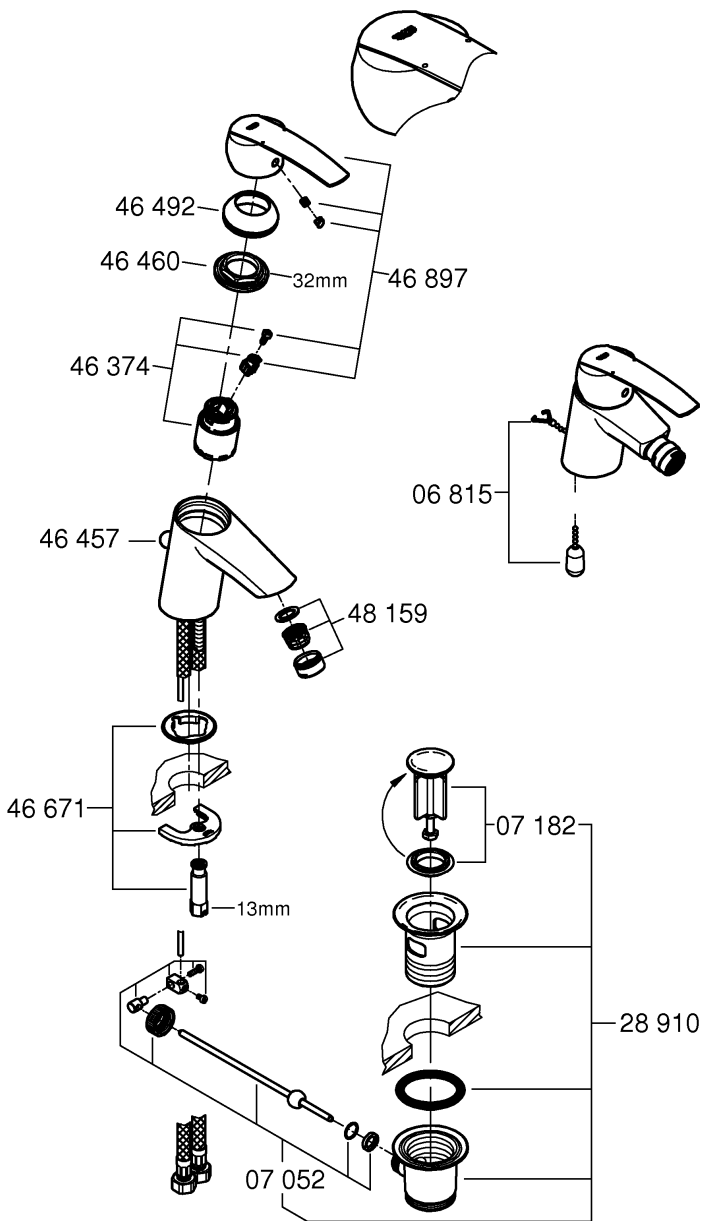

2

3

		*19 332	32mm
			
	07 052 180mm	*19 017	13mm
	*07 341 350mm		

Pure Freude an Wasser

GROHE
WAVES

D

+49 571 3989 333
impressum@grohe.de

A