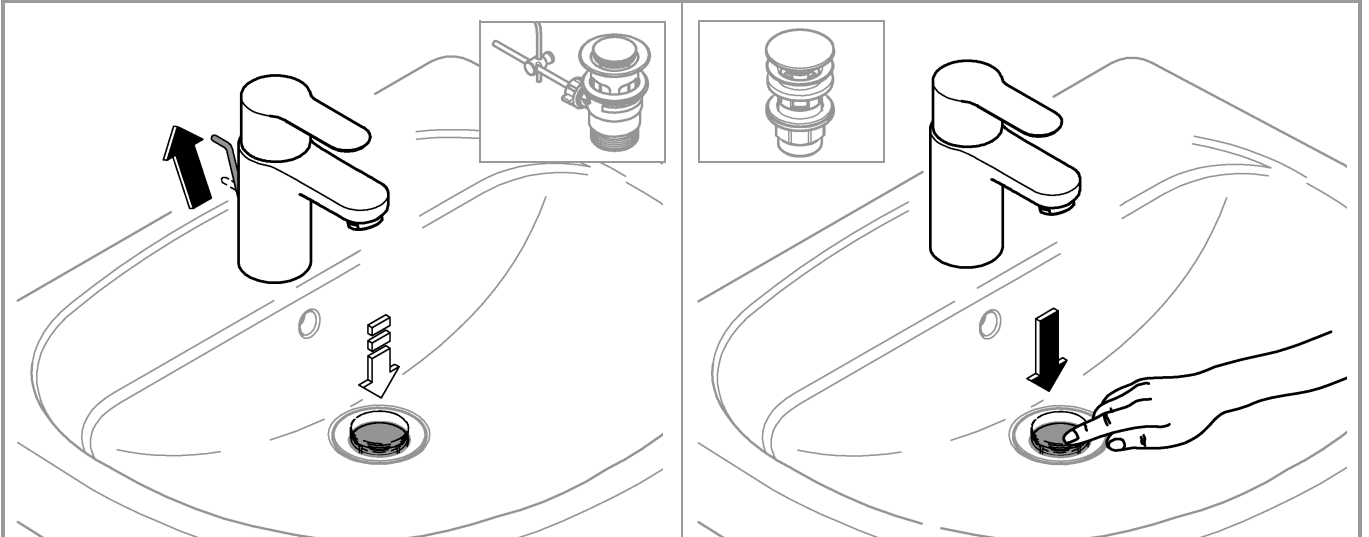

2

3

		*19 332	32mm
			
	07 052 180mm	*19 017	13mm
	*07 341 350mm		

Pure Freude an Wasser

GROHE
WAVES

D

+49 571 3989 333
impressum@grohe.de

A