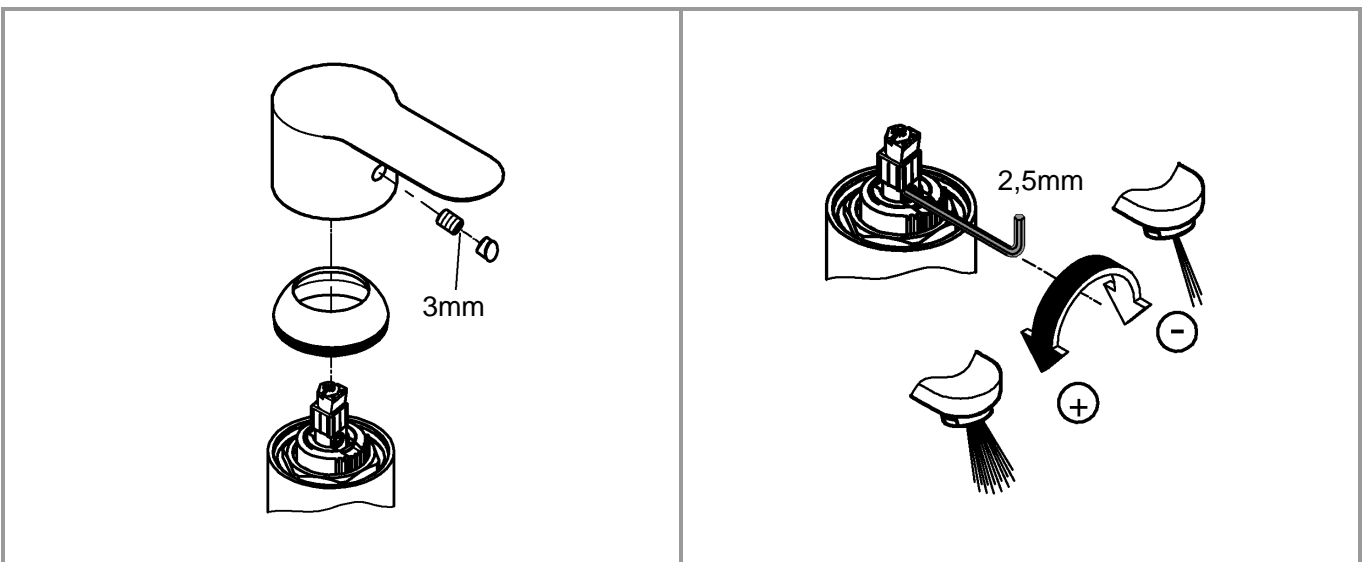

2

3

		*19 332	32mm
			
	07 052 180mm	*19 017	13mm
	*07 341 350mm		

Pure Freude an Wasser

GROHE
WAVES

D

+49 571 3989 333
impressum@grohe.de

A