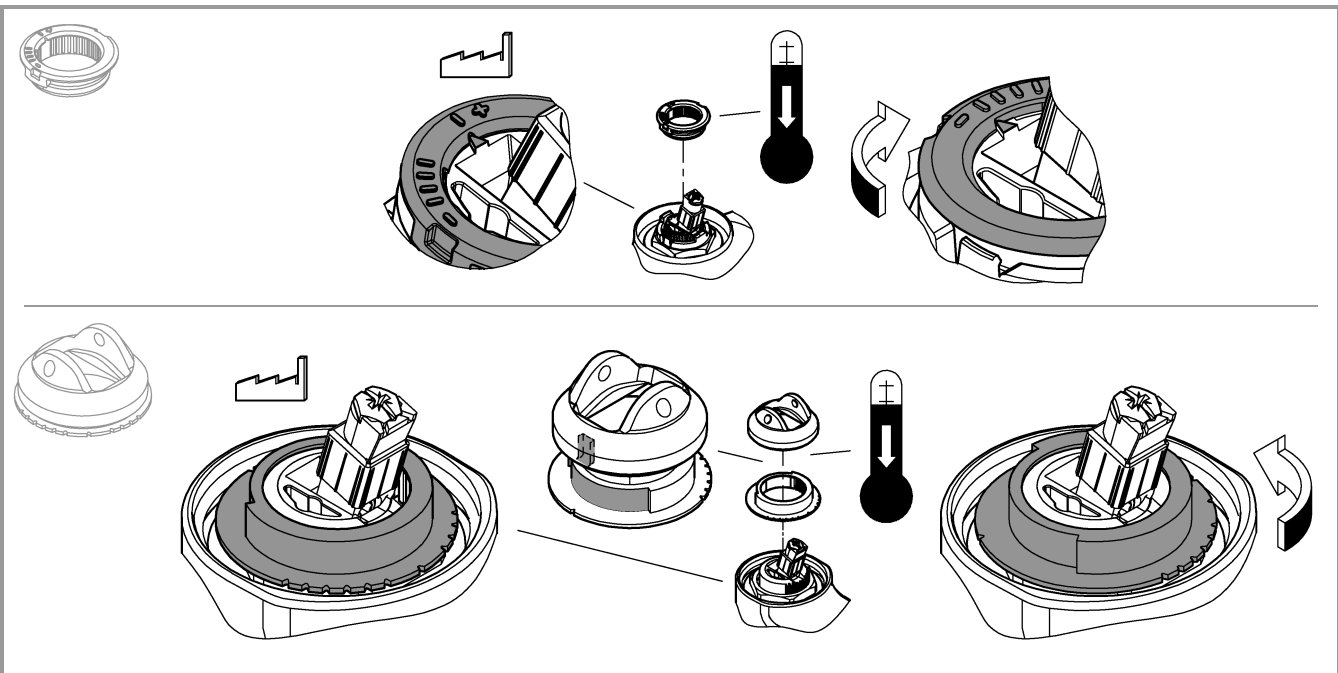

2

3

		*19 332	32mm
			
	07 052 180mm	*19 017	13mm
	*07 341 350mm		

Pure Freude an Wasser

GROHE
WAVES

D

+49 571 3989 333
impressum@grohe.de

A