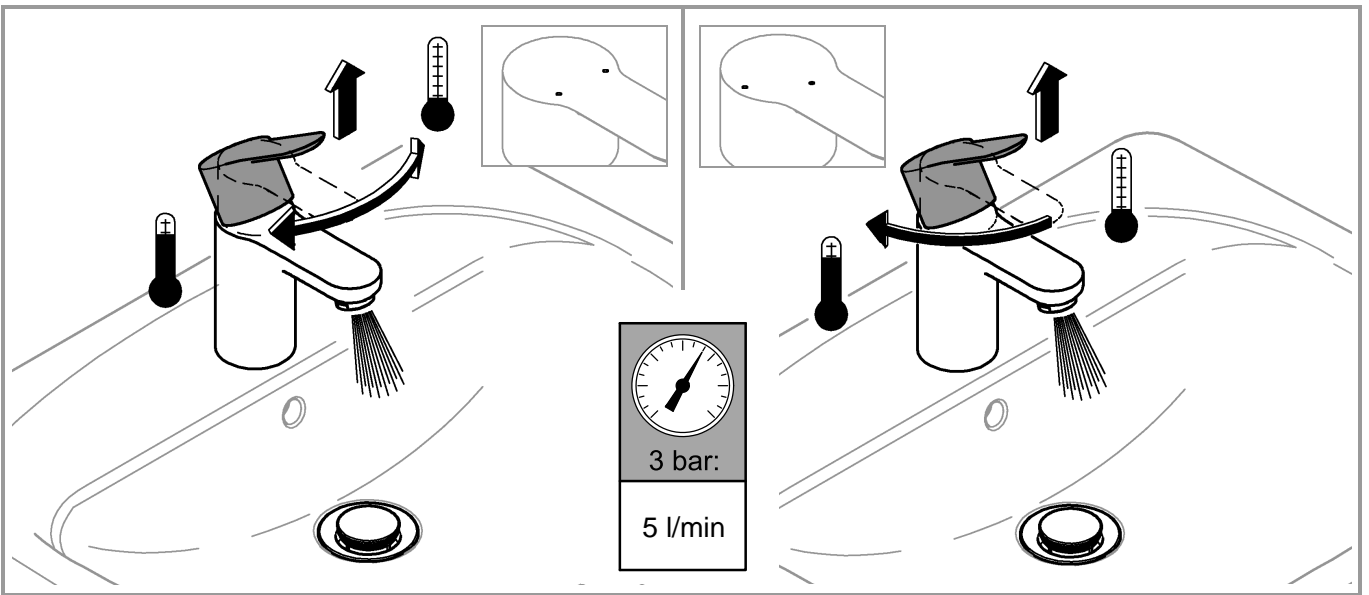

2

3

		*19 332	32mm
			
	07 052 180mm	*19 017	13mm
	*07 341 350mm		

Pure Freude an Wasser

GROHE
WAVES

D

+49 571 3989 333
impressum@grohe.de

A