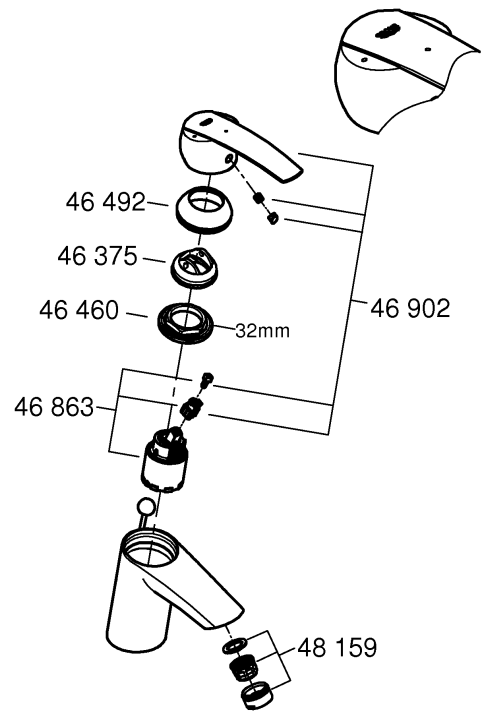

 5
1

 °C

 max.
70°

 60°

 13mm
*19 017

 32mm
*19 332

32 277

32 559

2

3

		*19 332	32mm
			
	07 052 180mm	*19 017	13mm
	*07 341 350mm		

Pure Freude an Wasser

GROHE
WAVES

D

+49 571 3989 333
impressum@grohe.de

A