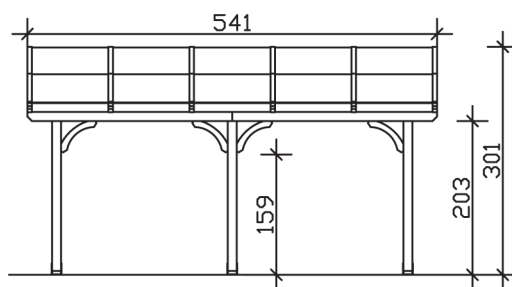

▶ Massive Konstruktion aus hochwertigem Leimholz (BSH-Fichte)

541 X 339 cm

Venezia

- ▶ Stilvoll geschwungene Sparren
- ▶ Dacheindeckung Polycarbonat-Doppelstegplatte in klar
- ▶ Pfosten 12 x 12 cm
- ▶ Inklusive Aufschraubstützen

► Datenblatt / Baubeschreibung		Venezia 541 x 339cm
Material		Leimholz, Fichte
Farbbehandlung		Lasiert in Weiß
Pfostenstärke		12 x 12 cm
Breite		541 cm
Tiefe		339 cm
Grundfläche		18,33 m ²
Umbauter Raum		48,57 m ³
Schneelast		1 kN/m ²
Dachfläche		18,33 m ²
Material Dacheindeckung		Polycarbonat-Doppelstegplatten 10 mm - klar
Dachstärke		10 mm
Montageart		Wandanbau
Gesamthöhe hinten		301 cm
Gesamthöhe vorne		229 cm
Durchgangshöhe vorne		203 cm
Pfostenabstand Breite		220 cm
Pfostenabstand Tiefe		305 cm

Oberfläche Holz	19,31 m ²
Im Lieferumfang enthalten	Aufschraubstützen, Montagematerial, Aufbauanleitung
Nicht im Lieferumfang enthalten	Dübel für die Wandmontage und Wandanschlussprofil
Verpackung	Paket 1: B 120 cm x L 366 cm x H 48 cm Gewicht 298,000 kg
Artikelnummer	207954-11-25
EAN-Nummer	4018211000326
Lieferhinweis	Für die Anlieferung muss die Zufahrt für 40 t-LKW möglich sein! Die Anlieferung erfolgt frei Bordsteinkante (Festland Deutschland).
Garantie	5 Jahre gemäß unseren Garantiebedingungen

Venezia 541 X 339cm

Ansicht vorne

Ansicht Seite

Grundriss

Venezia 541 X 339cm

Schnitte und Ansichten Maßstab 1:100