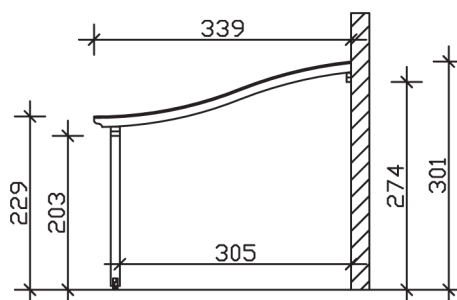

▶ Massive Konstruktion aus hochwertigem Leimholz (BSH-Fichte)

541 X 339 cm

Venezia

- ▶ Stilvoll geschwungene Sparren
- ▶ Dacheindeckung Polycarbonat-Doppelstegplatte in klar
- ▶ Pfosten 12 x 12 cm
- ▶ Inklusive Aufschraubstützen

► Datenblatt / Baubeschreibung		Venezia 541 x 339cm
Material		Leimholz, Fichte
Farbbehandlung		Lasiert in Weiß
Pfostenstärke		12 x 12 cm
Breite		541 cm
Tiefe		339 cm
Grundfläche		18,33 m ²
Umbauter Raum		48,57 m ³
Schneelast		1 kN/m ²
Dachfläche		18,33 m ²
Material Dacheindeckung		Polycarbonat-Doppelstegplatten 10 mm - klar
Dachstärke		10 mm
Montageart		Wandanbau
Gesamthöhe hinten		301 cm
Gesamthöhe vorne		229 cm
Durchgangshöhe vorne		203 cm
Pfostenabstand Breite		220 cm
Pfostenabstand Tiefe		305 cm

Oberfläche Holz	19,31 m ²
Im Lieferumfang enthalten	Aufschraubstützen, Montagematerial, Aufbauanleitung
Nicht im Lieferumfang enthalten	Dübel für die Wandmontage und Wandanschlussprofil
Verpackung	Paket 1: B 120 cm x L 366 cm x H 48 cm Gewicht 298,000 kg
Artikelnummer	207954-11-25
EAN-Nummer	4018211000326
Lieferhinweis	Für die Anlieferung muss die Zufahrt für 40 t-LKW möglich sein! Die Anlieferung erfolgt frei Bordsteinkante (Festland Deutschland).
Garantie	5 Jahre gemäß unseren Garantiebedingungen

Venezia 541 X 339cm

Ansicht vorne

Ansicht Seite

Grundriss

Venezia 541 X 339cm

Schnitte und Ansichten Maßstab 1:100