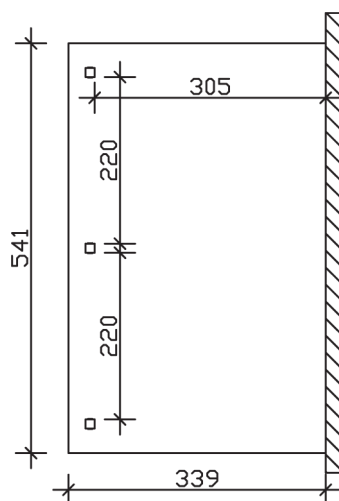

▶ Massive Konstruktion aus hochwertigem Leimholz (BSH-Fichte)

541 X 339 cm

Venezia

- ▶ Stilvoll geschwungene Sparren
- ▶ Dacheindeckung Polycarbonat-Doppelstegplatte in klar
- ▶ Pfosten 12 x 12 cm
- ▶ Inklusive Aufschraubstützen

► Datenblatt / Baubeschreibung		Venezia 541 x 339cm
Material		Leimholz, Fichte
Farbbehandlung		Lasiert in Weiß
Pfostenstärke		12 x 12 cm
Breite		541 cm
Tiefe		339 cm
Grundfläche		18,33 m ²
Umbauter Raum		48,57 m ³
Schneelast		1 kN/m ²
Dachfläche		18,33 m ²
Material Dacheindeckung		Polycarbonat-Doppelstegplatten 10 mm - klar
Dachstärke		10 mm
Montageart		Wandanbau
Gesamthöhe hinten		301 cm
Gesamthöhe vorne		229 cm
Durchgangshöhe vorne		203 cm
Pfostenabstand Breite		220 cm
Pfostenabstand Tiefe		305 cm

Oberfläche Holz	19,31 m ²
Im Lieferumfang enthalten	Aufschraubstützen, Montagematerial, Aufbauanleitung
Nicht im Lieferumfang enthalten	Dübel für die Wandmontage und Wandanschlussprofil
Verpackung	Paket 1: B 120 cm x L 366 cm x H 48 cm Gewicht 298,000 kg
Artikelnummer	207954-11-25
EAN-Nummer	4018211000326
Lieferhinweis	Für die Anlieferung muss die Zufahrt für 40 t-LKW möglich sein! Die Anlieferung erfolgt frei Bordsteinkante (Festland Deutschland).
Garantie	5 Jahre gemäß unseren Garantiebedingungen

Venezia 541 X 339cm

Ansicht vorne

Ansicht Seite

Grundriss

Venezia 541 X 339cm

Schnitte und Ansichten Maßstab 1:100