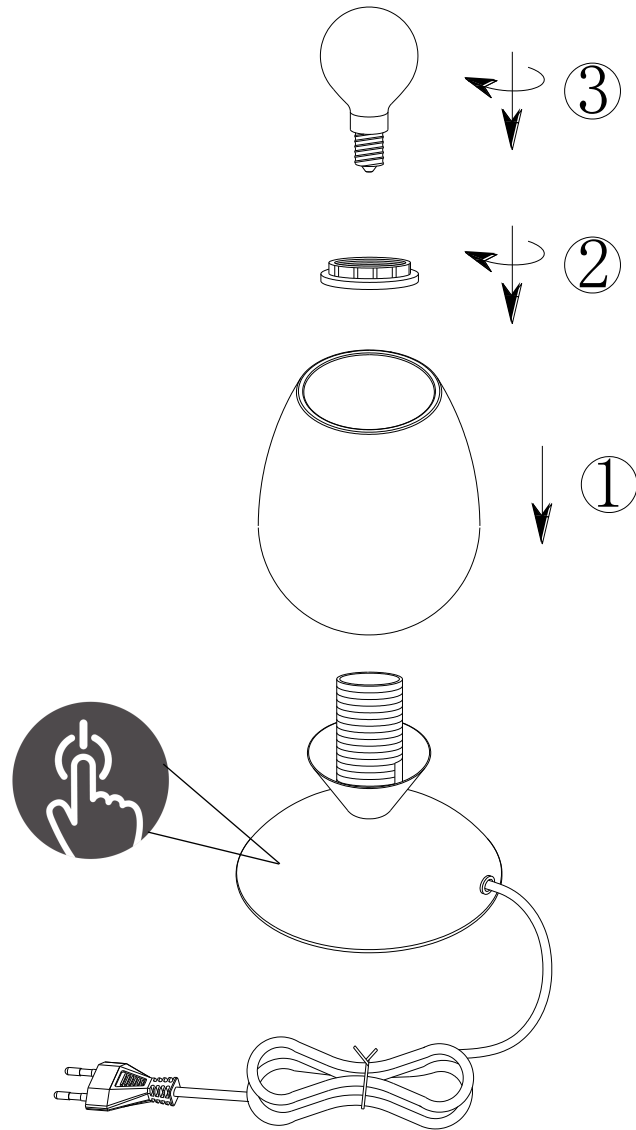

(SR) UPOZORENJE!

Prije početka montaže, pažljivo pročitajte sigurnosne upute!

(UK) ПОПЕРЕДЖЕННЯ!

Перед розбиранням, будь ласка, уважно прочитайте інструкції з техніки безпеки!

230V~50Hz
1 x E14 / max.40W

reality-leuchten.de/
R59441007