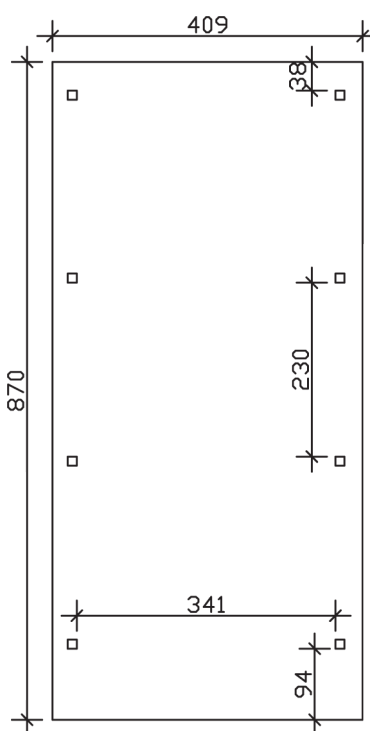

▶ Flachdach-Carport

409 X 870 cm

Carport Wendland rote Blende

- ▶ Massive Konstruktion aus hochwertigem Leimholz (BSH-Fichte)
- ▶ Farblich behandelt in schiefergrau
- ▶ Aluminium-Dachplatten
- ▶ Pfosten 12 x 12 cm

Dachstärke	0,5 mm
Wasserablauf	nach hinten
Pfostenabstand Tiefe	230 cm
Pfostenanzahl	8
Oberfläche Holz	69,84 m ²
Im Lieferumfang enthalten	H-Pfostenanker zum Einbetonieren, Montagematerial, Aufbauanleitung
Anzahl Packstücke	1
Gesamt-Gewicht	842 kg
Verpackung	Paket 1: B 120 cm x L 380 cm x H 70 cm Gewicht 842 kg
Artikelnummer	244362-13-51
EAN-Nummer	4018211031672
Lieferhinweis	Für die Anlieferung muss die Zufahrt für 40 t-LKW möglich sein! Die Anlieferung erfolgt frei Bordsteinkante (Festland Deutschland).
Garantie	5 Jahre gemäß unseren Garantiebedingungen

Carport Wendland rote Blende

Ansicht vorne

Ansicht Seite

Grundriss

Carport Wendland rote Blende

Schnitte und Ansichten Maßstab 1:100