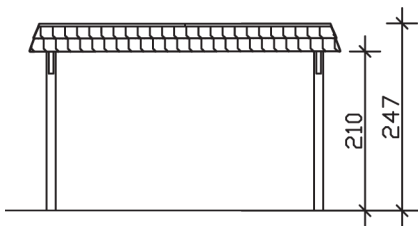

▶ Flachdach-Carport

409 X 870 cm

Carport Wendland rote Blende

- ▶ Massive Konstruktion aus hochwertigem Leimholz (BSH-Fichte)
- ▶ Farblich behandelt in schiefergrau
- ▶ Aluminium-Dachplatten
- ▶ Pfosten 12 x 12 cm

Dachstärke	0,5 mm
Wasserablauf	nach hinten
Pfostenabstand Tiefe	230 cm
Pfostenanzahl	8
Oberfläche Holz	69,84 m ²
Im Lieferumfang enthalten	H-Pfostenanker zum Einbetonieren, Montagematerial, Aufbauanleitung
Anzahl Packstücke	1
Gesamt-Gewicht	842 kg
Verpackung	Paket 1: B 120 cm x L 380 cm x H 70 cm Gewicht 842 kg
Artikelnummer	244362-13-51
EAN-Nummer	4018211031672
Lieferhinweis	Für die Anlieferung muss die Zufahrt für 40 t-LKW möglich sein! Die Anlieferung erfolgt frei Bordsteinkante (Festland Deutschland).
Garantie	5 Jahre gemäß unseren Garantiebedingungen

Carport Wendland rote Blende

Ansicht vorne

Ansicht Seite

Grundriss

Carport Wendland rote Blende

Schnitte und Ansichten Maßstab 1:100