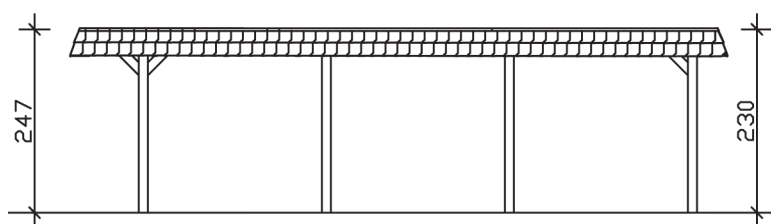

▶ Flachdach-Carport

409 X 870 cm

Carport Wendland rote Blende

- ▶ Massive Konstruktion aus hochwertigem Leimholz (BSH-Fichte)
- ▶ Farblich behandelt in schiefergrau
- ▶ Aluminium-Dachplatten
- ▶ Pfosten 12 x 12 cm

Dachstärke	0,5 mm
Wasserablauf	nach hinten
Pfostenabstand Tiefe	230 cm
Pfostenanzahl	8
Oberfläche Holz	69,84 m ²
Im Lieferumfang enthalten	H-Pfostenanker zum Einbetonieren, Montagematerial, Aufbauanleitung
Anzahl Packstücke	1
Gesamt-Gewicht	842 kg
Verpackung	Paket 1: B 120 cm x L 380 cm x H 70 cm Gewicht 842 kg
Artikelnummer	244362-13-51
EAN-Nummer	4018211031672
Lieferhinweis	Für die Anlieferung muss die Zufahrt für 40 t-LKW möglich sein! Die Anlieferung erfolgt frei Bordsteinkante (Festland Deutschland).
Garantie	5 Jahre gemäß unseren Garantiebedingungen

Carport Wendland rote Blende

Ansicht vorne

Ansicht Seite

Grundriss

Carport Wendland rote Blende

Schnitte und Ansichten Maßstab 1:100