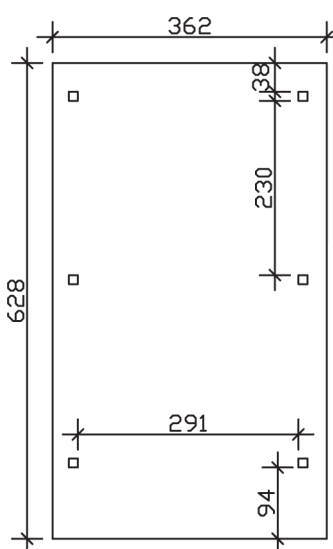

▶ Flachdach-Carport

362 X 628 cm

Carport Wendland schwarze Blende

- ▶ Massive Konstruktion aus hochwertigem Leimholz (BSH-Fichte)
- ▶ Farblich unbehandelt
- ▶ Aluminium-Dachplatten
- ▶ Pfosten 12 x 12 cm

► Datenblatt / Baubeschreibung		Carport Wendland schwarze Blende
Material		Leimholz, Fichte
Farbbehandlung		Unbehandelt
Pfostenstärke		12 x 12 cm
Breite		362 cm
Tiefe		628 cm
Grundfläche		22,73 m ²
Umbauter Raum		53,88 m ³
Breite Sockelmaß		315 cm
Tiefe Sockelmaß		496 cm
Durchfahrtshöhe vorne		206 cm
Durchfahrtshöhe hinten		194 cm
Durchfahrtsbreite		291 cm
Firsthöhe		243 cm
Traufenhöhe		231 cm
Schneelast		1,05 kN/m ²
Dachform		Flachdach
Dachfläche		19,02 m ²
Dachneigung		1,2 °

Dachstärke	0,5 mm
Wasserablauf	nach hinten
Pfostenabstand Tiefe	230 cm
Pfostenanzahl	6
Oberfläche Holz	49,32 m ²
Im Lieferumfang enthalten	H-Pfostenanker zum Einbetonieren, Montagematerial, Aufbauanleitung
Anzahl Packstücke	1
Gesamt-Gewicht	585 kg
Verpackung	Paket 1: B 120 cm x L 330 cm x H 70 cm Gewicht 585 kg
Artikelnummer	244003-00-51
EAN-Nummer	4018211023202
Lieferhinweis	Für die Anlieferung muss die Zufahrt für 40 t-LKW möglich sein! Die Anlieferung erfolgt frei Bordsteinkante (Festland Deutschland).
Garantie	5 Jahre gemäß unseren Garantiebedingungen

Carport Wendland schwarze Blende

Ansicht vorne

Ansicht Seite

Grundriss

Carport Wendland schwarze Blende

Schnitte und Ansichten Maßstab 1:100