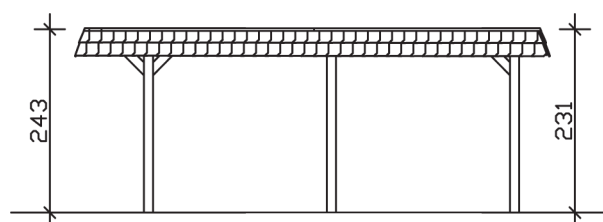

▶ Flachdach-Carport

362 X 628 cm

Carport Wendland schwarze Blende

- ▶ Massive Konstruktion aus hochwertigem Leimholz (BSH-Fichte)
- ▶ Farblich unbehandelt
- ▶ Aluminium-Dachplatten
- ▶ Pfosten 12 x 12 cm

► Datenblatt / Baubeschreibung		Carport Wendland schwarze Blende
Material		Leimholz, Fichte
Farbbehandlung		Unbehandelt
Pfostenstärke		12 x 12 cm
Breite		362 cm
Tiefe		628 cm
Grundfläche		22,73 m ²
Umbauter Raum		53,88 m ³
Breite Sockelmaß		315 cm
Tiefe Sockelmaß		496 cm
Durchfahrtshöhe vorne		206 cm
Durchfahrtshöhe hinten		194 cm
Durchfahrtsbreite		291 cm
Firsthöhe		243 cm
Traufenhöhe		231 cm
Schneelast		1,05 kN/m ²
Dachform		Flachdach
Dachfläche		19,02 m ²
Dachneigung		1,2 °

Dachstärke	0,5 mm
Wasserablauf	nach hinten
Pfostenabstand Tiefe	230 cm
Pfostenanzahl	6
Oberfläche Holz	49,32 m ²
Im Lieferumfang enthalten	H-Pfostenanker zum Einbetonieren, Montagematerial, Aufbauanleitung
Anzahl Packstücke	1
Gesamt-Gewicht	585 kg
Verpackung	Paket 1: B 120 cm x L 330 cm x H 70 cm Gewicht 585 kg
Artikelnummer	244003-00-51
EAN-Nummer	4018211023202
Lieferhinweis	Für die Anlieferung muss die Zufahrt für 40 t-LKW möglich sein! Die Anlieferung erfolgt frei Bordsteinkante (Festland Deutschland).
Garantie	5 Jahre gemäß unseren Garantiebedingungen

Carport Wendland schwarze Blende

Ansicht vorne

Ansicht Seite

Grundriss

Carport Wendland schwarze Blende

Schnitte und Ansichten Maßstab 1:100