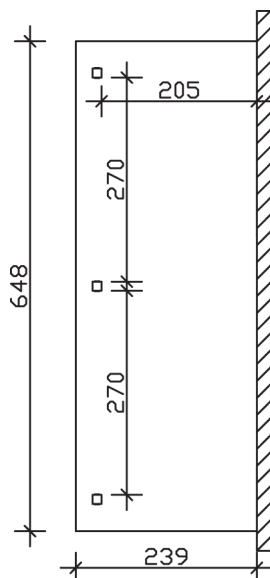

▶ Massive Konstruktion aus hochwertigem Leimholz (BSH-Fichte)

648 X 239 cm

Venezia

- ▶ Stilvoll geschwungene Sparren
- ▶ Dacheindeckung Polycarbonat-Doppelstegplatte in klar
- ▶ Pfosten 12 x 12 cm
- ▶ Inklusive Aufschraubstützen

► Datenblatt / Baubeschreibung		Venezia 648 x 239cm
Material	Leimholz, Fichte	
Farbbehandlung	Lasiert in Eiche hell	
Pfostenstärke	12 x 12 cm	
Breite	648 cm	
Tiefe	239 cm	
Grundfläche	15,48 m ²	
Umbauter Raum	39,55 m ³	
Schneelast	2 kN/m ²	
Dachfläche	15,48 m ²	
Material Dacheindeckung	Polycarbonat-Doppelstegplatten 10 mm - klar	
Dachstärke	10 mm	
Montageart	Wandanbau	
Gesamthöhe hinten	282 cm	
Gesamthöhe vorne	229 cm	
Durchgangshöhe vorne	203 cm	
Pfostenabstand Breite	270 cm	
Pfostenabstand Tiefe	205 cm	

Oberfläche Holz	19,57 m ²
Im Lieferumfang enthalten	Aufschraubstützen, Montagematerial, Aufbauanleitung
Nicht im Lieferumfang enthalten	Dübel für die Wandmontage und Wandanschlussprofil
Verpackung	Paket 1: B 120 cm x L 340 cm x H 50 cm Gewicht 305,000 kg
Artikelnummer	207848-01-25
EAN-Nummer	4018211002566
Lieferhinweis	Für die Anlieferung muss die Zufahrt für 40 t-LKW möglich sein! Die Anlieferung erfolgt frei Bordsteinkante (Festland Deutschland).
Garantie	5 Jahre gemäß unseren Garantiebedingungen

Venezia 648 X 239cm

Ansicht vorne

Ansicht Seite

Grundriss

Venezia 648 X 239cm

Schnitte und Ansichten Maßstab 1:100