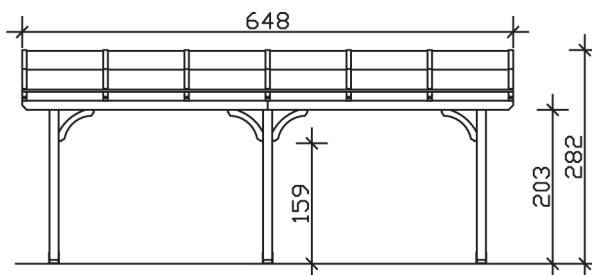

▶ Massive Konstruktion aus hochwertigem Leimholz (BSH-Fichte)

648 X 239 cm

Venezia

- ▶ Stilvoll geschwungene Sparren
- ▶ Dacheindeckung Polycarbonat-Doppelstegplatte in klar
- ▶ Pfosten 12 x 12 cm
- ▶ Inklusive Aufschraubstützen

► Datenblatt / Baubeschreibung		Venezia 648 x 239cm
Material	Leimholz, Fichte	
Farbbehandlung	Lasiert in Eiche hell	
Pfostenstärke	12 x 12 cm	
Breite	648 cm	
Tiefe	239 cm	
Grundfläche	15,48 m ²	
Umbauter Raum	39,55 m ³	
Schneelast	2 kN/m ²	
Dachfläche	15,48 m ²	
Material Dacheindeckung	Polycarbonat-Doppelstegplatten 10 mm - klar	
Dachstärke	10 mm	
Montageart	Wandanbau	
Gesamthöhe hinten	282 cm	
Gesamthöhe vorne	229 cm	
Durchgangshöhe vorne	203 cm	
Pfostenabstand Breite	270 cm	
Pfostenabstand Tiefe	205 cm	

Oberfläche Holz	19,57 m ²
Im Lieferumfang enthalten	Aufschraubstützen, Montagematerial, Aufbauanleitung
Nicht im Lieferumfang enthalten	Dübel für die Wandmontage und Wandanschlussprofil
Verpackung	Paket 1: B 120 cm x L 340 cm x H 50 cm Gewicht 305,000 kg
Artikelnummer	207848-01-25
EAN-Nummer	4018211002566
Lieferhinweis	Für die Anlieferung muss die Zufahrt für 40 t-LKW möglich sein! Die Anlieferung erfolgt frei Bordsteinkante (Festland Deutschland).
Garantie	5 Jahre gemäß unseren Garantiebedingungen

Venezia 648 X 239cm

Ansicht vorne

Ansicht Seite

Grundriss

Venezia 648 X 239cm

Schnitte und Ansichten Maßstab 1:100