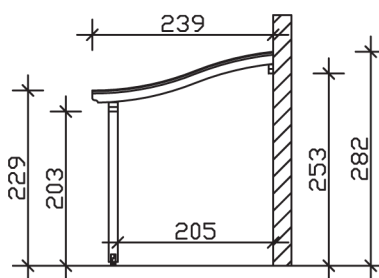

▶ Massive Konstruktion aus hochwertigem Leimholz (BSH-Fichte)

648 X 239 cm

Venezia

- ▶ Stilvoll geschwungene Sparren
- ▶ Dacheindeckung Polycarbonat-Doppelstegplatte in klar
- ▶ Pfosten 12 x 12 cm
- ▶ Inklusive Aufschraubstützen

► Datenblatt / Baubeschreibung		Venezia 648 x 239cm
Material	Leimholz, Fichte	
Farbbehandlung	Lasiert in Eiche hell	
Pfostenstärke	12 x 12 cm	
Breite	648 cm	
Tiefe	239 cm	
Grundfläche	15,48 m ²	
Umbauter Raum	39,55 m ³	
Schneelast	2 kN/m ²	
Dachfläche	15,48 m ²	
Material Dacheindeckung	Polycarbonat-Doppelstegplatten 10 mm - klar	
Dachstärke	10 mm	
Montageart	Wandanbau	
Gesamthöhe hinten	282 cm	
Gesamthöhe vorne	229 cm	
Durchgangshöhe vorne	203 cm	
Pfostenabstand Breite	270 cm	
Pfostenabstand Tiefe	205 cm	

Oberfläche Holz	19,57 m ²
Im Lieferumfang enthalten	Aufschraubstützen, Montagematerial, Aufbauanleitung
Nicht im Lieferumfang enthalten	Dübel für die Wandmontage und Wandanschlussprofil
Verpackung	Paket 1: B 120 cm x L 340 cm x H 50 cm Gewicht 305,000 kg
Artikelnummer	207848-01-25
EAN-Nummer	4018211002566
Lieferhinweis	Für die Anlieferung muss die Zufahrt für 40 t-LKW möglich sein! Die Anlieferung erfolgt frei Bordsteinkante (Festland Deutschland).
Garantie	5 Jahre gemäß unseren Garantiebedingungen

Venezia 648 X 239cm

Ansicht vorne

Ansicht Seite

Grundriss

Venezia 648 X 239cm

Schnitte und Ansichten Maßstab 1:100