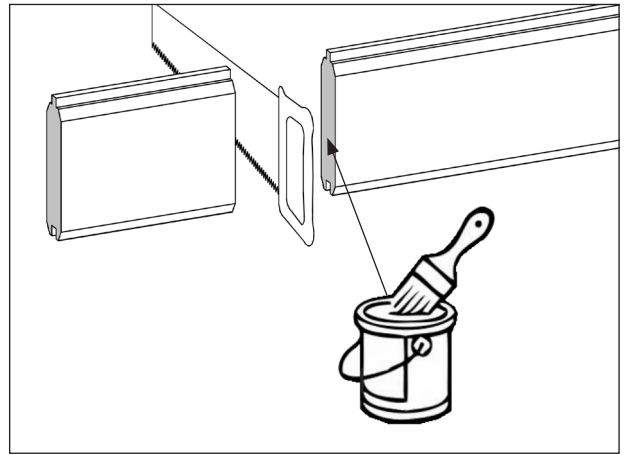

www.weka-holzbau.com

Hochbeet

669.2007.20000

Montage-, Bedienungs- und Wartungsanleitung

Pos	Bild	Abmessung (mm)	Anzahl (Stück)
			669.2007.20000
①	R002.0006.1940 	19/121/1940	10
②	G317.01.0031 	19/113/1940	2
③	R002.0006.0720 	19/121/720	10
④	G317.01.0029 	19/113/720	2
⑤	R002.0530.0670 	15/45/670	12
⑥	R002.0425.0780 	18,5/70/780	2
⑦	R002.0425.1900 	18,5/70/1900	2

Pos	Bild	Abmessung (mm)	Anzahl (Stück)
			669.2007.2000
8	G669.20.0004 	800x5500	1
9	K009.7308.0001 	00/08/730	1

M669.010		Abmessung (mm)	Anzahl (Stück)
Pos	Bild		
M1	K001.3035.0004 	3,5x30	150
M2	K011.1320.0001 	2,0x13	30
M3	K020.8400.0001 	2,0x24x8,4	2
M4	K026.0800.0001 		2