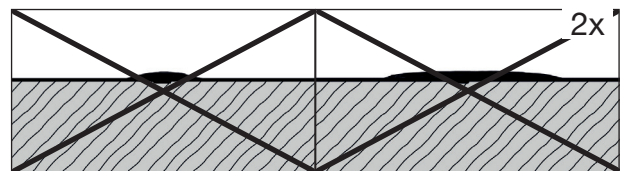

Farbe tupfen
Vorgang wiederholen