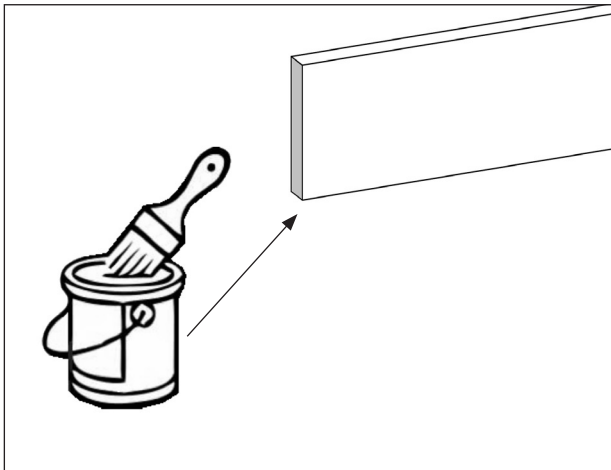

www.weka-holzbau.com

Hochbeet

669.2007.20000

Montage-, Bedienungs- und Wartungsanleitung

Pos	Bild	Abmessung (mm)	Anzahl (Stück)
			669.2007.20000
①	R002.0006.1940 	19/121/1940	10
②	G317.01.0031 	19/113/1940	2
③	R002.0006.0720 	19/121/720	10
④	G317.01.0029 	19/113/720	2
⑤	R002.0530.0670 	15/45/670	12
⑥	R002.0425.0780 	18,5/70/780	2
⑦	R002.0425.1900 	18,5/70/1900	2

Pos	Bild	Abmessung (mm)	Anzahl (Stück)
			669.2007.2000
8	G669.20.0004 	800x5500	1
9	K009.7308.0001 	00/08/730	1

M669.010		Abmessung (mm)	Anzahl (Stück)
Pos	Bild		
M1	K001.3035.0004 	3,5x30	150
M2	K011.1320.0001 	2,0x13	30
M3	K020.8400.0001 	2,0x24x8,4	2
M4	K026.0800.0001 		2