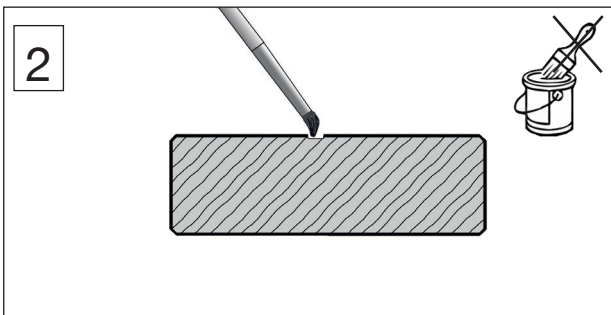

www.weka-holzbau.com

Hochbeet

669.2007.20000

Montage-, Bedienungs- und Wartungsanleitung

Pos	Bild	Abmessung (mm)	Anzahl (Stück)
			669.2007.20000
①	R002.0006.1940 	19/121/1940	10
②	G317.01.0031 	19/113/1940	2
③	R002.0006.0720 	19/121/720	10
④	G317.01.0029 	19/113/720	2
⑤	R002.0530.0670 	15/45/670	12
⑥	R002.0425.0780 	18,5/70/780	2
⑦	R002.0425.1900 	18,5/70/1900	2

Pos	Bild	Abmessung (mm)	Anzahl (Stück)
			669.2007.2000
8	G669.20.0004 	800x5500	1
9	K009.7308.0001 	00/08/730	1

M669.010		Abmessung (mm)	Anzahl (Stück)
Pos	Bild		
M1	K001.3035.0004 	3,5x30	150
M2	K011.1320.0001 	2,0x13	30
M3	K020.8400.0001 	2,0x24x8,4	2
M4	K026.0800.0001 		2