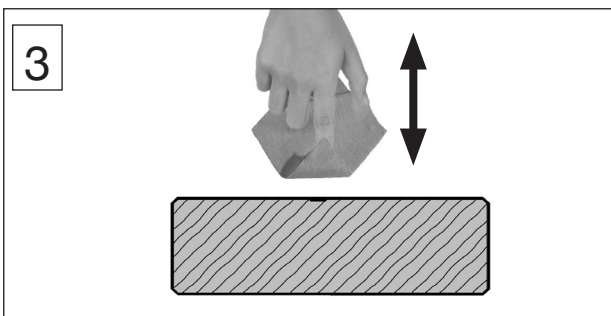

Farbe tupfen
Vorgang wiederholen