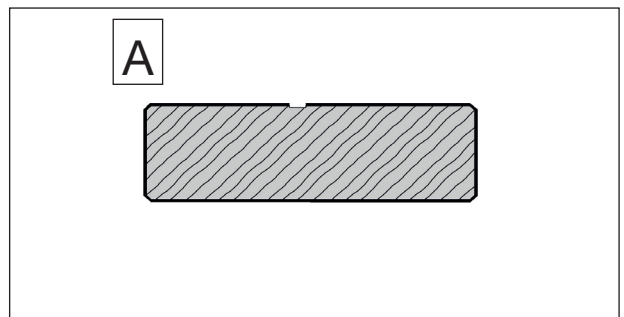

www.weka-holzbau.com

Hochbeet

669.2007.20000

Montage-, Bedienungs- und Wartungsanleitung

Pos	Bild	Abmessung (mm)	Anzahl (Stück)
			669.2007.20000
①	R002.0006.1940 	19/121/1940	10
②	G317.01.0031 	19/113/1940	2
③	R002.0006.0720 	19/121/720	10
④	G317.01.0029 	19/113/720	2
⑤	R002.0530.0670 	15/45/670	12
⑥	R002.0425.0780 	18,5/70/780	2
⑦	R002.0425.1900 	18,5/70/1900	2

Pos	Bild	Abmessung (mm)	Anzahl (Stück)
			669.2007.2000
8	G669.20.0004 	800x5500	1
9	K009.7308.0001 	00/08/730	1

M669.010		Abmessung (mm)	Anzahl (Stück)
Pos	Bild		
M1	K001.3035.0004 	3,5x30	150
M2	K011.1320.0001 	2,0x13	30
M3	K020.8400.0001 	2,0x24x8,4	2
M4	K026.0800.0001 		2