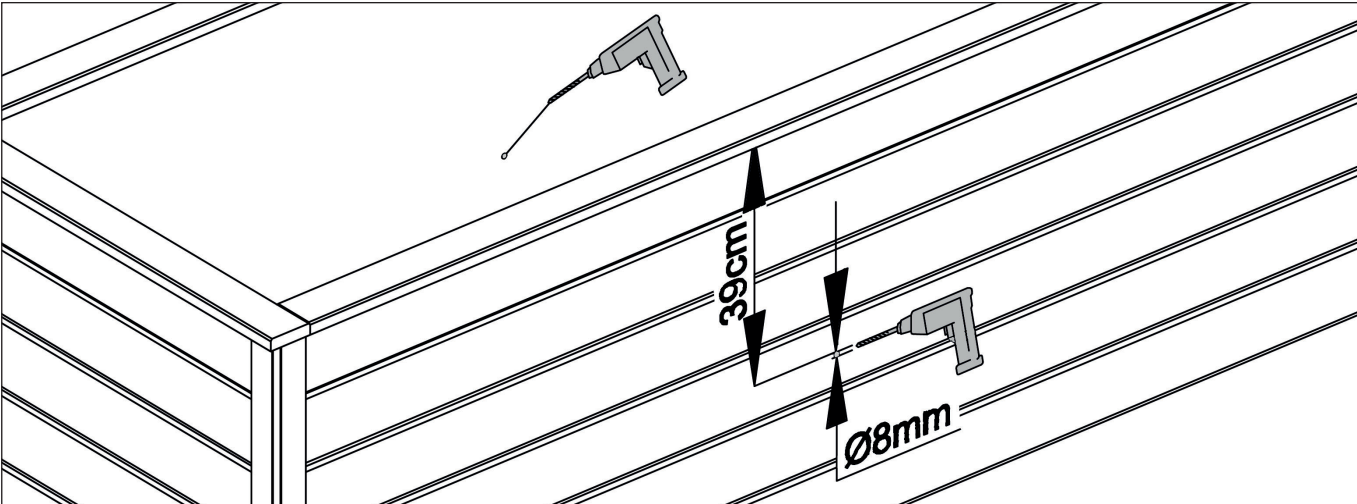

Farbe dünn auftragen und nur auf der Schadstelle.

Farbe tupfen
Vorgang wiederholen

1

2

5

6

7

WEKA Holzbau GmbH
Johannesstr. 16, 17034 Neubrandenburg
Tel.: +49 (0)395 42908-0
Fax: +49 (0)395 42908-83
Mail: info@weka-holzbau.com
Web: www.weka-holzbau.com