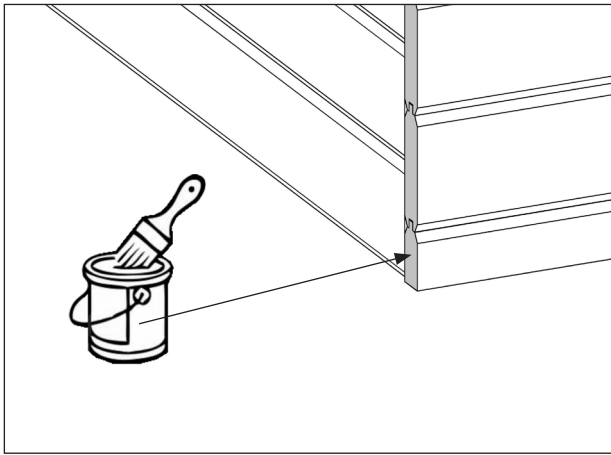

Farbe dünn auftragen und nur auf der Schadstelle.