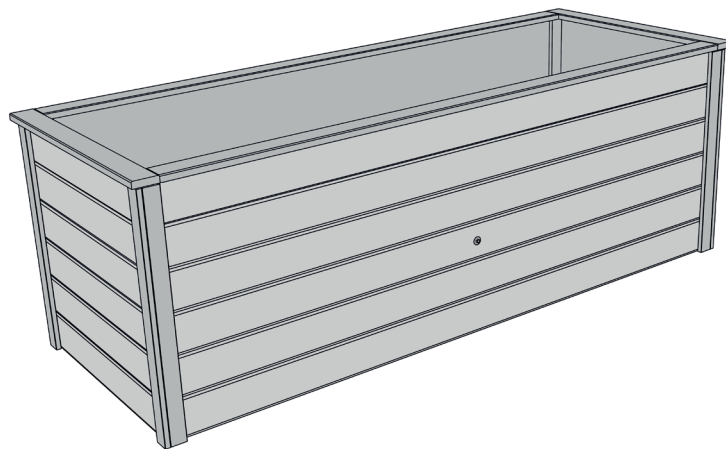

www.weka-holzbau.com

Hochbeet

669.2007.20000

Montage-, Bedienungs- und Wartungsanleitung

Pos	Bild	Abmessung (mm)	Anzahl (Stück)
			669.2007.20000
①	R002.0006.1940 	19/121/1940	10
②	G317.01.0031 	19/113/1940	2
③	R002.0006.0720 	19/121/720	10
④	G317.01.0029 	19/113/720	2
⑤	R002.0530.0670 	15/45/670	12
⑥	R002.0425.0780 	18,5/70/780	2
⑦	R002.0425.1900 	18,5/70/1900	2

Pos	Bild	Abmessung (mm)	Anzahl (Stück)
			669.2007.2000
8	G669.20.0004 	800x5500	1
9	K009.7308.0001 	00/08/730	1

M669.010		Abmessung (mm)	Anzahl (Stück)
Pos	Bild		
M1	K001.3035.0004 	3,5x30	150
M2	K011.1320.0001 	2,0x13	30
M3	K020.8400.0001 	2,0x24x8,4	2
M4	K026.0800.0001 		2