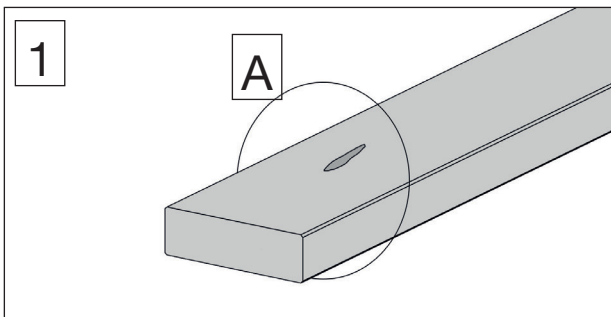

www.weka-holzbau.com

Hochbeet

669.2007.20000

Montage-, Bedienungs- und Wartungsanleitung

Pos	Bild	Abmessung (mm)	Anzahl (Stück)
			669.2007.20000
①	R002.0006.1940 	19/121/1940	10
②	G317.01.0031 	19/113/1940	2
③	R002.0006.0720 	19/121/720	10
④	G317.01.0029 	19/113/720	2
⑤	R002.0530.0670 	15/45/670	12
⑥	R002.0425.0780 	18,5/70/780	2
⑦	R002.0425.1900 	18,5/70/1900	2

Pos	Bild	Abmessung (mm)	Anzahl (Stück)
			669.2007.2000
8	G669.20.0004 	800x5500	1
9	K009.7308.0001 	00/08/730	1

M669.010		Abmessung (mm)	Anzahl (Stück)
Pos	Bild		
M1	K001.3035.0004 	3,5x30	150
M2	K011.1320.0001 	2,0x13	30
M3	K020.8400.0001 	2,0x24x8,4	2
M4	K026.0800.0001 		2