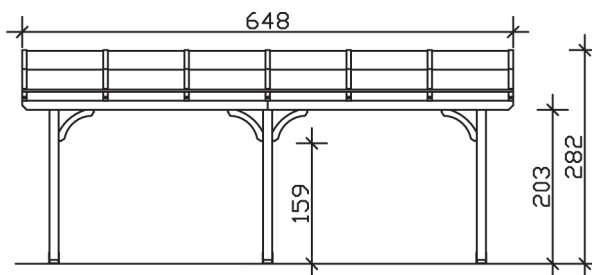

▶ Massive Konstruktion aus hochwertigem Leimholz (BSH-Fichte)

648 X 239 cm

Venezia

- ▶ Stilvoll geschwungene Sparren
- ▶ Dacheindeckung Polycarbonat-Doppelstegplatte in klar
- ▶ Pfosten 12 x 12 cm
- ▶ Inklusive Aufschraubstützen

► Datenblatt / Baubeschreibung		Venezia 648 x 239cm
Material		Leimholz, Fichte
Farbbehandlung		Unbehandelt
Pfostenstärke		12 x 12 cm
Breite		648 cm
Tiefe		239 cm
Grundfläche		15,48 m ²
Umbauter Raum		39,55 m ³
Schneelast		2 kN/m ²
Dachfläche		15,48 m ²
Material Dacheindeckung		Polycarbonat-Doppelstegplatten 10 mm - klar
Dachstärke		10 mm
Montageart		Wandanbau
Gesamthöhe hinten		282 cm
Gesamthöhe vorne		229 cm
Durchgangshöhe vorne		203 cm
Pfostenabstand Breite		270 cm
Pfostenabstand Tiefe		205 cm

Oberfläche Holz	19,57 m ²
Im Lieferumfang enthalten	Aufschraubstützen, Montagematerial, Aufbauanleitung
Nicht im Lieferumfang enthalten	Dübel für die Wandmontage und Wandanschlussprofil
Verpackung	Paket 1: B 120 cm x L 340 cm x H 50 cm Gewicht 305,000 kg
Artikelnummer	207848-00-25
EAN-Nummer	4018211207848
Lieferhinweis	Für die Anlieferung muss die Zufahrt für 40 t-LKW möglich sein! Die Anlieferung erfolgt frei Bordsteinkante (Festland Deutschland).
Garantie	5 Jahre gemäß unseren Garantiebedingungen

Venezia 648 X 239cm

Ansicht vorne

Ansicht Seite

Grundriss

Venezia 648 X 239cm

Schnitte und Ansichten Maßstab 1:100