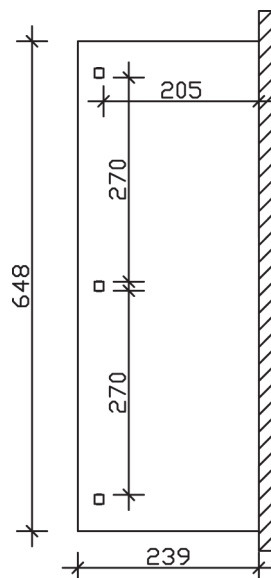

▶ Massive Konstruktion aus hochwertigem Leimholz (BSH-Fichte)

648 X 239 cm

Venezia

- ▶ Stilvoll geschwungene Sparren
- ▶ Dacheindeckung Polycarbonat-Doppelstegplatte in klar
- ▶ Pfosten 12 x 12 cm
- ▶ Inklusive Aufschraubstützen

► Datenblatt / Baubeschreibung		Venezia 648 x 239cm
Material		Leimholz, Fichte
Farbbehandlung		Unbehandelt
Pfostenstärke		12 x 12 cm
Breite		648 cm
Tiefe		239 cm
Grundfläche		15,48 m ²
Umbauter Raum		39,55 m ³
Schneelast		2 kN/m ²
Dachfläche		15,48 m ²
Material Dacheindeckung		Polycarbonat-Doppelstegplatten 10 mm - klar
Dachstärke		10 mm
Montageart		Wandanbau
Gesamthöhe hinten		282 cm
Gesamthöhe vorne		229 cm
Durchgangshöhe vorne		203 cm
Pfostenabstand Breite		270 cm
Pfostenabstand Tiefe		205 cm

Oberfläche Holz	19,57 m ²
Im Lieferumfang enthalten	Aufschraubstützen, Montagematerial, Aufbauanleitung
Nicht im Lieferumfang enthalten	Dübel für die Wandmontage und Wandanschlussprofil
Verpackung	Paket 1: B 120 cm x L 340 cm x H 50 cm Gewicht 305,000 kg
Artikelnummer	207848-00-25
EAN-Nummer	4018211207848
Lieferhinweis	Für die Anlieferung muss die Zufahrt für 40 t-LKW möglich sein! Die Anlieferung erfolgt frei Bordsteinkante (Festland Deutschland).
Garantie	5 Jahre gemäß unseren Garantiebedingungen

Venezia 648 X 239cm

Ansicht vorne

Ansicht Seite

Grundriss

Venezia 648 X 239cm

Schnitte und Ansichten Maßstab 1:100