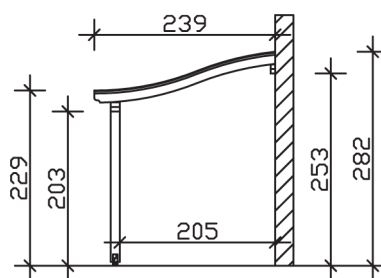

▶ Massive Konstruktion aus hochwertigem Leimholz (BSH-Fichte)

648 X 239 cm

Venezia

- ▶ Stilvoll geschwungene Sparren
- ▶ Dacheindeckung Polycarbonat-Doppelstegplatte in klar
- ▶ Pfosten 12 x 12 cm
- ▶ Inklusive Aufschraubstützen

► Datenblatt / Baubeschreibung		Venezia 648 x 239cm
Material		Leimholz, Fichte
Farbbehandlung		Unbehandelt
Pfostenstärke		12 x 12 cm
Breite		648 cm
Tiefe		239 cm
Grundfläche		15,48 m ²
Umbauter Raum		39,55 m ³
Schneelast		2 kN/m ²
Dachfläche		15,48 m ²
Material Dacheindeckung		Polycarbonat-Doppelstegplatten 10 mm - klar
Dachstärke		10 mm
Montageart		Wandanbau
Gesamthöhe hinten		282 cm
Gesamthöhe vorne		229 cm
Durchgangshöhe vorne		203 cm
Pfostenabstand Breite		270 cm
Pfostenabstand Tiefe		205 cm

Oberfläche Holz	19,57 m ²
Im Lieferumfang enthalten	Aufschraubstützen, Montagematerial, Aufbauanleitung
Nicht im Lieferumfang enthalten	Dübel für die Wandmontage und Wandanschlussprofil
Verpackung	Paket 1: B 120 cm x L 340 cm x H 50 cm Gewicht 305,000 kg
Artikelnummer	207848-00-25
EAN-Nummer	4018211207848
Lieferhinweis	Für die Anlieferung muss die Zufahrt für 40 t-LKW möglich sein! Die Anlieferung erfolgt frei Bordsteinkante (Festland Deutschland).
Garantie	5 Jahre gemäß unseren Garantiebedingungen

Venezia 648 X 239cm

Ansicht vorne

Ansicht Seite

Grundriss

Venezia 648 X 239cm

Schnitte und Ansichten Maßstab 1:100