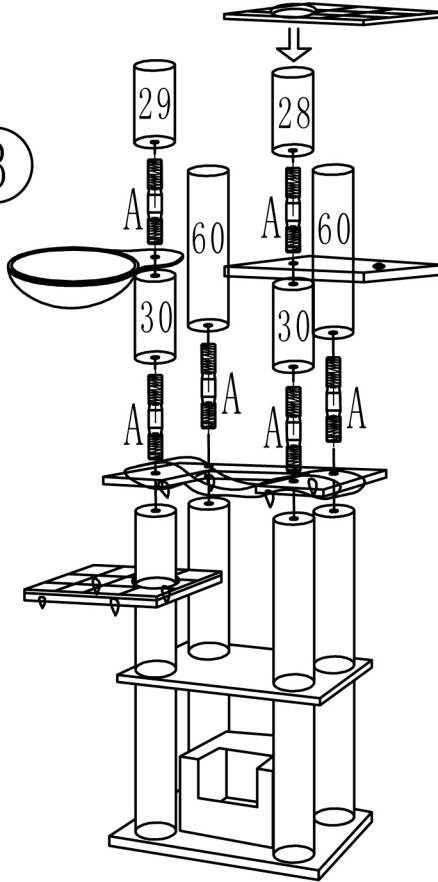

# 63713-78 Cat Tree Assembly Drawing

1

2

3

4

- 2X Ø 15×28cm 2/3
- 1X Ø 15×29cm 2/3
- 3X Ø 15×30cm 2/3
- 9X Ø 15×60cm 5-1/3 4-2/3
- 1X 48.5×37cm 2/3
- 1X Ø 5×110cm 1/3

- 1X 60×80×4cm 3/3
- 1X 60×80cm 3/3
- 1X 60×80cm 3/3
- 1X 60×70×12cm 1/3
- 1X 48.5×37cm 1/3

- 1X 50×50cm 3/3
- 1X 50×50cm 1/3
- 1X Ø45cm 3/3
- 2X 50×50cm 1/3
- 1X 58×68cm 1/3

- 1X 48.5×37×30cm 2/3
- 1X 83×28cm 1/3
- 1X 42×42cm 2/3
- 1X 54×54cm 2/3

- 1X 8×60mm 1/3
- (11+1) X Ø 8×80mm (A)
- (5+1) X Ø 8×40mm (B)
- 4X Ø 8×60mm (C)
- 4X