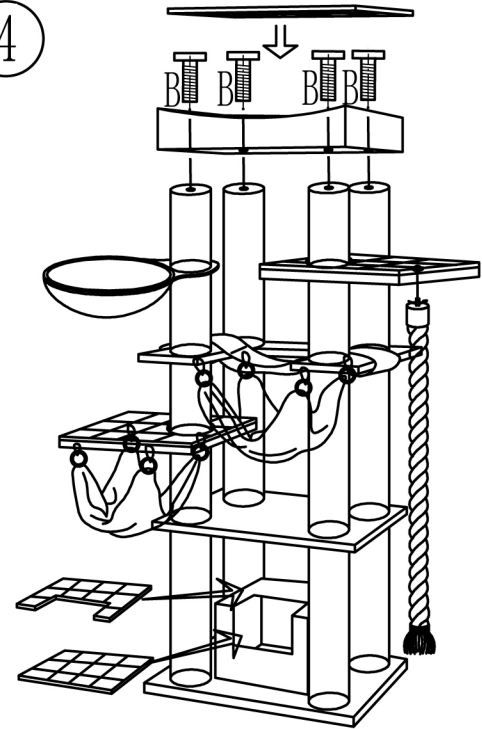

# 63713-78 Cat Tree Assembly Drawing

1

2

3

4

- 2X Ø 15×28cm 2/3
- 1X Ø 15×29cm 2/3
- 3X Ø 15×30cm 2/3
- 9X Ø 15×60cm 5-1/3 4-2/3
- 1X 48.5×37cm 2/3
- 1X Ø 5×110cm 1/3

- 1X 60×80×4cm 3/3
- 1X 60×80cm 3/3
- 1X 60×80cm 3/3
- 1X 60×70×12cm 1/3
- 1X 48.5×37cm 1/3

- 1X 50×50cm 3/3
- 1X 50×50cm 1/3
- 1X Ø45cm 3/3
- 2X 50×50cm 1/3
- 1X 58×68cm 1/3

- 1X 48.5×37×30cm 2/3
- 1X 83×28cm 1/3
- 1X 42×42cm 2/3
- 1X 54×54cm 2/3

- 1X 8×60mm 1/3
- (11+1) X Ø 8×80mm (A)
- (5+1) X Ø 8×40mm (B)
- 4X Ø 8×60mm (C)
- 4X