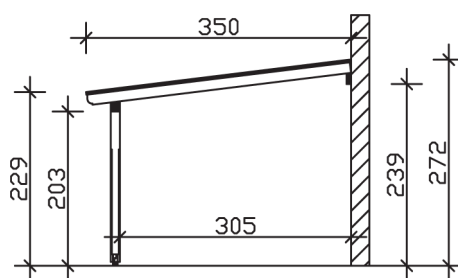

|  |   |
|--|---|
| <b>Oberfläche Holz</b>                 | 23,64 m <sup>2</sup>  |
| <b>Im Lieferumfang enthalten</b>       | Aufschraubstützen, Montagematerial, Aufbauanleitung   |
| <b>Nicht im Lieferumfang enthalten</b> | Dübel für die Wandmontage und Wandanschlussprofil   |
| <b>Verpackung</b>                      | Paket 1:<br>B 120 cm x L 351 cm x H 32 cm<br>Gewicht 360,000 kg   |
| <b>Artikelnummer</b>                   | 200177-00-20  |
| <b>EAN-Nummer</b>                      | 4018211200177   |
| <b>Lieferhinweis</b>                   | Für die Anlieferung muss die Zufahrt für 40 t-LKW möglich sein! Die Anlieferung erfolgt frei Bordsteinkante (Festland Deutschland). |
| <b>Garantie</b>                        | 5 Jahre gemäß unseren Garantiebedingungen   |

## Rimini 648 X 350cm

Ansicht vorne

Ansicht Seite

Grundriss