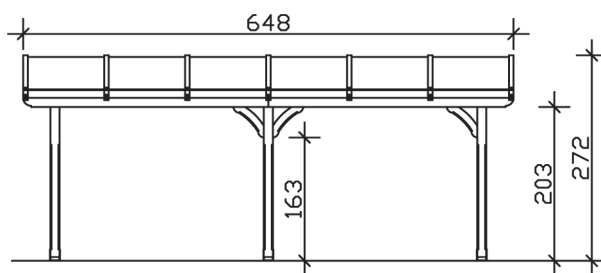

Ansicht vorne