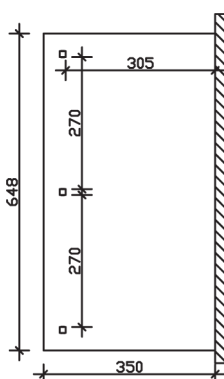

|  |   |
|--|---|
| <b>Oberfläche Holz</b>                 | 23,64 m <sup>2</sup>  |
| <b>Im Lieferumfang enthalten</b>       | Aufschraubstützen, Montagematerial, Aufbauanleitung   |
| <b>Nicht im Lieferumfang enthalten</b> | Dübel für die Wandmontage und Wandanschlussprofil   |
| <b>Verpackung</b>                      | Paket 1:<br>B 120 cm x L 351 cm x H 32 cm<br>Gewicht 360,000 kg   |
| <b>Artikelnummer</b>                   | 200177-00-20  |
| <b>EAN-Nummer</b>                      | 4018211200177   |
| <b>Lieferhinweis</b>                   | Für die Anlieferung muss die Zufahrt für 40 t-LKW möglich sein! Die Anlieferung erfolgt frei Bordsteinkante (Festland Deutschland). |
| <b>Garantie</b>                        | 5 Jahre gemäß unseren Garantiebedingungen   |

## Rimini 648 X 350cm

Ansicht vorne

Ansicht Seite

Grundriss

### Rimini 648 X 350cm

Schnitte und Ansichten Maßstab 1:100