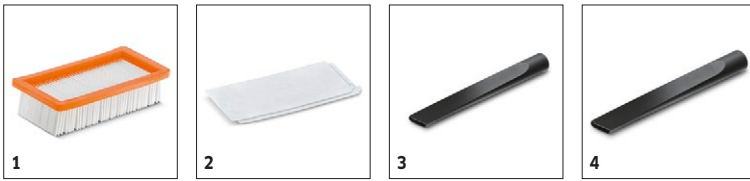

AD 4 PREMIUM 1.629-731.0

		Bestell-Nr.	Menge				Preis	Beschreibung	
Filter									
Flachfaltenfilter KFI 7420	1	6.415-953.0	1 Stück					Robuster Flachfaltenfilter speziell für den Asche- und Trockensauger. Für eine lang anhaltende Saugleistung.	☒
Abluftfilter KFI 7520	2	2.863-262.0	2 Stück					Der Abluftfilter für den Asche- und Trockensauger AD 4 Premium - für eine saubere Abluft.	☐
Düsen									
Extra lange Fugendüse flammhemmend	3	2.863-004.0	1 Stück					Extra lange Fugendüse (350 mm) aus flammhemmendem Material zum Aufsaugen kalter Asche. Geeignet für alle Kärcher Asche- und Trockensauger aus dem Home & Garden-Bereich.	☐
Extra lange Fugendüse	4	2.863-307.0	1 Stück						☐

■ Im Lieferumfang enthalten. □ Mögliches Zubehör.