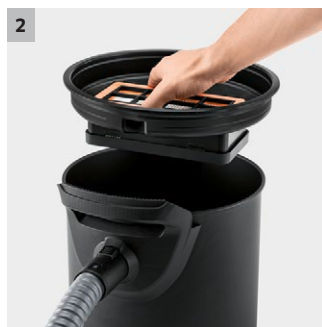

AD 4 Premium

Beseitigt Asche komfortabel ohne Schmutzkontakt: der lang anhaltend saugstarke Asche- und Trockensauger AD 4 Premium mit 17-l-Metallbehälter und Filterabreinigung.

1 Kärcher ReBoost Filterreinigung

- Integrierte Filterreinigung per Knopfdruck.
- Für eine hohe und lang anhaltende Saugleistung.

2 1-teiliges Filtersystem

- Bestehend aus Flachfalten-, Metall- und Grobschmutzfilter. Zusätzlich ein separater Abluftfilter (nur AD 4 Premium).
- Höchster Komfort dank einfacher Filterentnahme und Behälterreinigung ohne Schmutzkontakt.

- Auch zum Saugen von Hartböden geeignet.
- Vielseitig einsetzbar.

AD 4 Premium

- Kärcher ReBoost Filterreinigung für eine langanhaltende Saugleistung
- Mit speziellem Zubehör zur Anwendung als Trockensauger

Ausstattung

Saugschlauch	m	1,7 / Metall, ummantelt	Anlehnposition	■
Saugrohre	Stück x m / mm	2 x 0,5 / 35 / verchromt		
Trockensaugdüse		flammschützend		
Flachfilter	Stück	1 / Polyester, flammhemmend		
Grobschutzfilter, Material		Metall		
Abluftfilter		■		
Filterabreinigung manuell		■		
Komfortabler Haltegriff am Behälter		■		
Kabelhaken		■		
Stoßfester Umlaufschutz		■		
Zubehöraufbewahrung am Gerät		■		