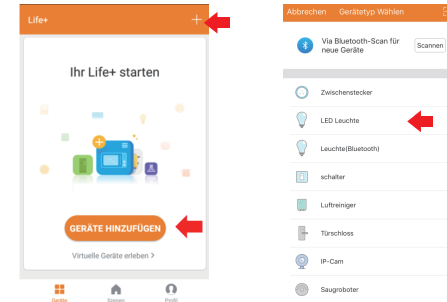

Bedienung der Leuchte über die MEDION Life + App / Operation of the light via MEDION Life + App

1. Downloaden Sie die kostenlose MEDION Life + App.
1. Download the free MEDION Life + app.

2. Registrieren Sie sich bzw. loggen Sie sich in der MEDION Life + App ein. Das von Ihnen gewählte Passwort sollte 6-20 Zeichen lang sein, Großbuchstaben, Zahlen und Sonderzeichen enthalten.
2. Register or log in to the MEDION Life + app. The chosen password should have 6-20 signs, include capital letters, numbers and special signs.
3. Bringen Sie die Leuchte in den Anlernmodus, indem Sie die Leuchte 3x Aus- und wieder Einschalten. Die Leuchte beginnt zu blinken und kann der MEDION Life + App hinzugefügt werden.
3. Put the light in teach-in mode by switching the light off and on 3 times. The light starts flashing and can be added to the MEDION Life + app.

4. Im eingeloggten Zustand können Sie Ihre Leuchte in die App einbinden: klicken Sie "+" in der oberen rechten Ecke oder auf den Button "Gerät Hinzufügen". Wählen Sie das gewünschte Gerät aus.
4. When logged in, you can integrate your light in the app: click "+" in the upper right corner or on the button "Add device". Select the desired device.