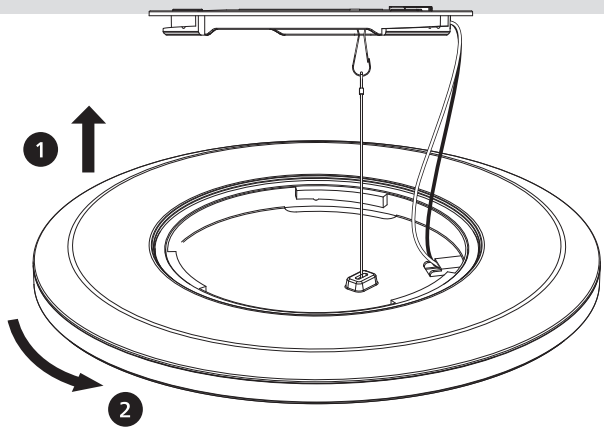

5

2x

6

7

Signify
I.B.R.S. / C.C.R.I. Numéro 10461
5600 VB Eindhoven,
the Netherlands
00800-74454775

© 2024 Signify Holding
All rights reserved
Last update: 03/2024

www.philips-hue.com

442296483291