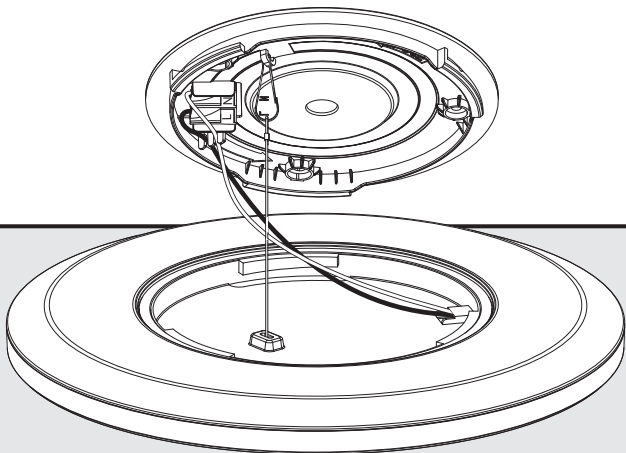

PHILIPS

hue personal
wireless
lighting

Tento

User manual
Benutzerhandbuch
Notice d'emploi
Manual de usuario
Manual do usuário
Manuale d'uso

Incl.

Excl.

2

4

5

2x

6

7

Signify
I.B.R.S. / C.C.R.I. Numéro 10461
5600 VB Eindhoven,
the Netherlands
00800-74454775

© 2024 Signify Holding
All rights reserved
Last update: 03/2024

www.philips-hue.com

442296483291