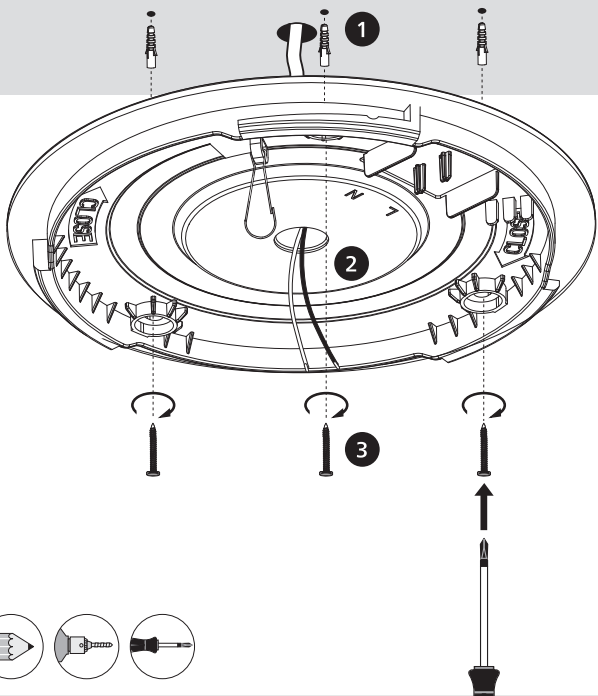

PHILIPS

hue personal
wireless
lighting

Tento

User manual
Benutzerhandbuch
Notice d'emploi
Manual de usuario
Manual do usuário
Manuale d'uso

Incl.

Excl.

2

4

5

2x

6

7

Signify
I.B.R.S. / C.C.R.I. Numéro 10461
5600 VB Eindhoven,
the Netherlands
00800-74454775

© 2024 Signify Holding
All rights reserved
Last update: 03/2024

www.philips-hue.com

442296483291