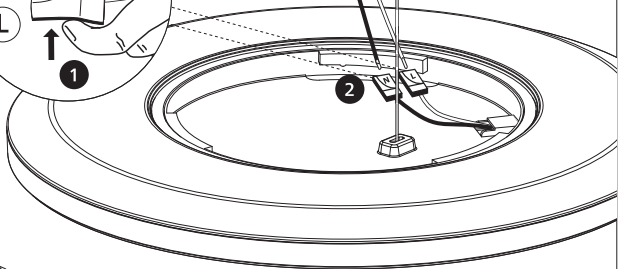

5

2x

6

7

Signify
I.B.R.S. / C.C.R.I. Numéro 10461
5600 VB Eindhoven,
the Netherlands
00800-74454775

© 2024 Signify Holding
All rights reserved
Last update: 03/2024

www.philips-hue.com

442296483291