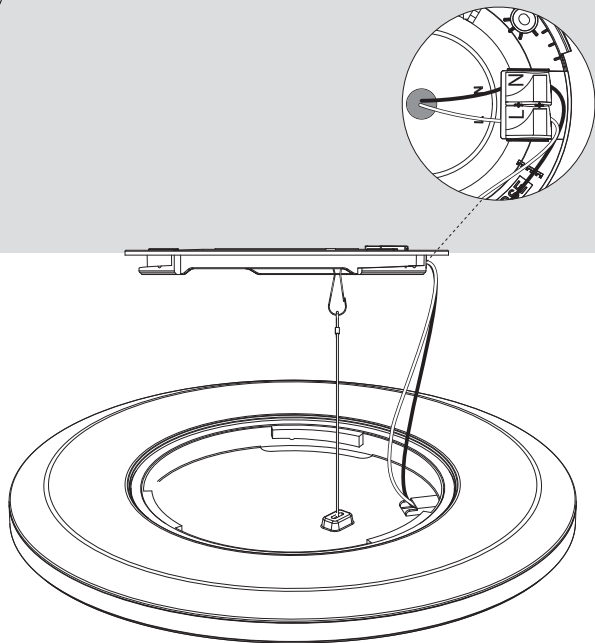

PHILIPS

hue personal
wireless
lighting

Tento

User manual
Benutzerhandbuch
Notice d'emploi
Manual de usuario
Manual do usuário
Manuale d'uso

Incl.

Excl.

2

4

5

2x

6

7

Signify
I.B.R.S. / C.C.R.I. Numéro 10461
5600 VB Eindhoven,
the Netherlands
00800-74454775

© 2024 Signify Holding
All rights reserved
Last update: 03/2024

www.philips-hue.com

442296483291