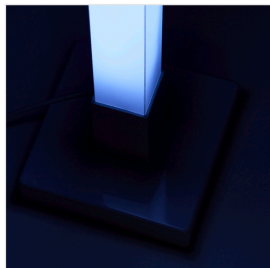

## NEELE

KUNSTSTOFF  
WEISS

### 💡 Artikeldaten

<b>Ausführung</b>	Standleuchte LED
<b>Lampentyp</b>	
<b>Sockel</b>	
<b>Wattage</b>	6,5W
<b>Lumen</b>	125lm
<b>Kelvin</b>	