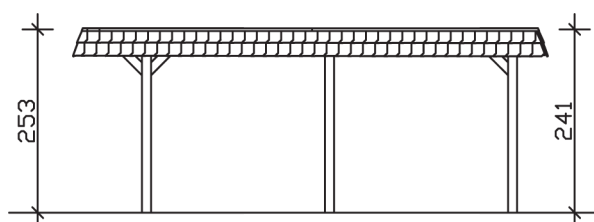

Ansicht Seite