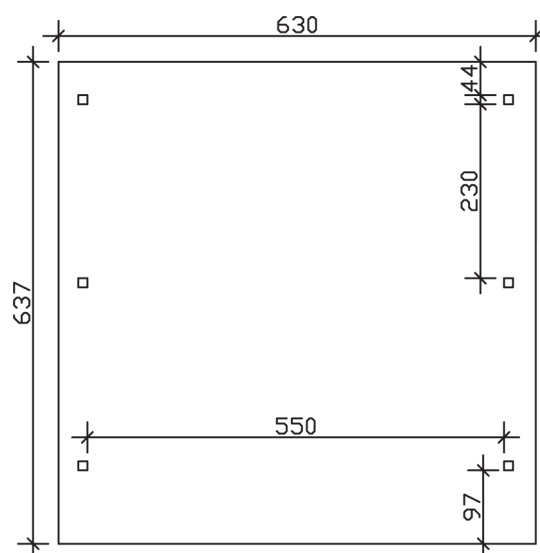

## Carport Wendland rote Blende

- ▶ Massive Konstruktion aus hochwertigem Leimholz (BSH-Fichte)
- ▶ Farblich behandelt in schiefergrau
- ▶ Aluminium-Dachplatten
- ▶ Pfosten 12 x 12 cm

► Datenblatt / Baubeschreibung		Carport Wendland rote Blende
Material		Leimholz, Fichte
Farbbehandlung		Lasiert in Schiefergrau
Pfostenstärke		12 x 12 cm
Breite		630 cm
Tiefe		637 cm
Grundfläche		40,13 m <sup>2</sup>
Umbauter Raum		99,12 m <sup>3</sup>
Breite Sockelmaß		574 cm
Tiefe Sockelmaß		496 cm
Durchfahrtshöhe vorne		216 cm
Durchfahrtshöhe hinten		204 cm
Durchfahrtsbreite		550 cm
Firsthöhe		253 cm
Traufenhöhe		241 cm
Schneelast		1,25 kN/m <sup>2</sup>
Dachform		Flachdach
Dachfläche		35,34 m <sup>2</sup>
Dachneigung		1,2 °

<b>Dachstärke</b>	0,5 mm
<b>Wasserablauf</b>	nach hinten
<b>Pfostenabstand Tiefe</b>	230 cm
<b>Pfostenanzahl</b>	6
<b>Oberfläche Holz</b>	73,11 m <sup>2</sup>
<b>Im Lieferumfang enthalten</b>	H-Pfostenanker zum Einbetonieren, Montagematerial, Aufbauanleitung
<b>Anzahl Packstücke</b>	1
<b>Gesamt-Gewicht</b>	971 kg
<b>Verpackung</b>	Paket 1: B 120 cm x L 610 cm x H 65 cm Gewicht 971 kg
<b>Artikelnummer</b>	244515-13-51
<b>EAN-Nummer</b>	4018211031856
<b>Lieferhinweis</b>	Für die Anlieferung muss die Zufahrt für 40 t-LKW möglich sein! Die Anlieferung erfolgt frei Bordsteinkante (Festland Deutschland).
<b>Garantie</b>	5 Jahre gemäß unseren Garantiebedingungen

## Carport Wendland rote Blende

Ansicht vorne

Ansicht Seite

Grundriss

## Carport Wendland rote Blende

Schnitte und Ansichten Maßstab 1:100