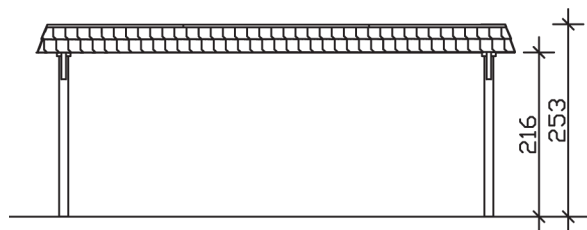

Ansicht vorne