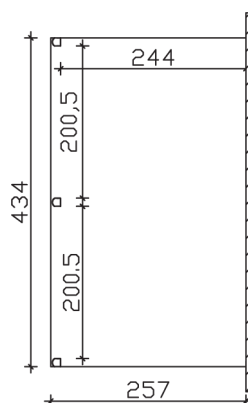

► Dacheindeckung Polycarbonat-Doppelstegplatte in klar

434 X 257 cm

## Garda

- Konstruktion aus Aluminium, pulverbeschichtet in weiß
- Modernes Design mit markanten Profillinien
- Regenrinne in der Pfette integriert
- Inklusive Pfostenlaschen zum Einbetonieren

► Datenblatt / Baubeschreibung		Garda 434 x 257cm
<b>Material</b>	Aluminium, pulverbeschichtet	
<b>Farbbehandlung</b>	Pulverbeschichtet in Weiß RAL 9016	
<b>Pfostenstärke</b>	11 x 11 cm (vorne abgerundet)	
<b>Breite</b>	434 cm	
<b>Tiefe</b>	257 cm	
<b>Grundfläche</b>	11,15 m <sup>2</sup>	
<b>Umbauter Raum</b>	26,04 m <sup>3</sup>	
<b>Schneelast</b>	0,85 kN/m <sup>2</sup>	
<b>Dachfläche</b>	11,15 m <sup>2</sup>	
<b>Dachneigung</b>	7 °	
<b>Material Dacheindeckung</b>	Polycarbonat-Doppelstegplatten 16 mm - klar	
<b>Dachstärke</b>	16 mm	
<b>Montageart</b>	Wandanbau	
<b>Gesamthöhe hinten</b>	251 cm	
<b>Gesamthöhe vorne</b>	216 cm	
<b>Durchgangshöhe vorne</b>	201 cm	
<b>Pfostenabstand Breite</b>	200,5 cm	
<b>Pfostenabstand Tiefe</b>	244 cm	

## Garda 434 X 257cm

Ansicht vorne

Ansicht Seite

Grundriss

### Garda 434 X 257cm

Schnitte und Ansichten Maßstab 1:100