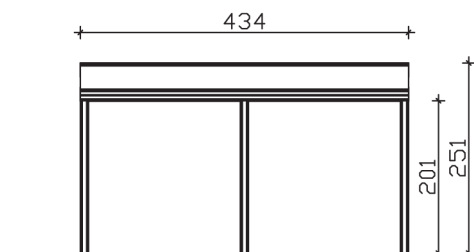

## Garda

- Konstruktion aus Aluminium, pulverbeschichtet in weiß
- Modernes Design mit markanten Profillinien
- Regenrinne in der Pfette integriert
- Inklusive Pfostenlaschen zum Einbetonieren

► Datenblatt / Baubeschreibung		Garda 434 x 257cm
<b>Material</b>	Aluminium, pulverbeschichtet	
<b>Farbbehandlung</b>	Pulverbeschichtet in Weiß RAL 9016	
<b>Pfostenstärke</b>	11 x 11 cm (vorne abgerundet)	
<b>Breite</b>	434 cm	
<b>Tiefe</b>	257 cm	
<b>Grundfläche</b>	11,15 m <sup>2</sup>	
<b>Umbauter Raum</b>	26,04 m <sup>3</sup>	
<b>Schneelast</b>	0,85 kN/m <sup>2</sup>	
<b>Dachfläche</b>	11,15 m <sup>2</sup>	
<b>Dachneigung</b>	7 °	
<b>Material Dacheindeckung</b>	Polycarbonat-Doppelstegplatten 16 mm - klar	
<b>Dachstärke</b>	16 mm	
<b>Montageart</b>	Wandanbau	
<b>Gesamthöhe hinten</b>	251 cm	
<b>Gesamthöhe vorne</b>	216 cm	
<b>Durchgangshöhe vorne</b>	201 cm	
<b>Pfostenabstand Breite</b>	200,5 cm	
<b>Pfostenabstand Tiefe</b>	244 cm	

<b>Im Lieferumfang enthalten</b>	Pfostenlaschen zum Einbetonieren, integrierte Regenrinne, integrierter Wandabschluss, Montagematerial
<b>Nicht im Lieferumfang enthalten</b>	Dübel für die Wandmontage
<b>Verpackung</b>	Paket 1: B 120 cm x L 440 cm x H 50 cm Gewicht 220,000 kg
<b>Artikelnummer</b>	224104-11-20
<b>EAN-Nummer</b>	4018211224104
<b>Lieferhinweis</b>	Für die Anlieferung muss die Zufahrt für 40 t-LKW möglich sein! Die Anlieferung erfolgt frei Bordsteinkante (Festland Deutschland).
<b>Garantie</b>	5 Jahre gemäß unseren Garantiebedingungen

## Garda 434 X 257cm

Ansicht vorne

Ansicht Seite

Grundriss

### Garda 434 X 257cm

Schnitte und Ansichten Maßstab 1:100