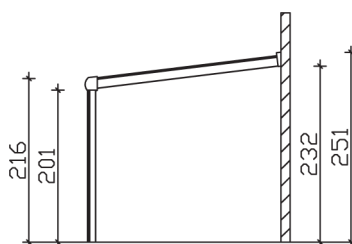

## Garda

- Konstruktion aus Aluminium, pulverbeschichtet in weiß
- Modernes Design mit markanten Profillinien
- Regenrinne in der Pfette integriert
- Inklusive Pfostenlaschen zum Einbetonieren

► Datenblatt / Baubeschreibung		Garda 434 x 257cm
<b>Material</b>	Aluminium, pulverbeschichtet	
<b>Farbbehandlung</b>	Pulverbeschichtet in Weiß RAL 9016	
<b>Pfostenstärke</b>	11 x 11 cm (vorne abgerundet)	
<b>Breite</b>	434 cm	
<b>Tiefe</b>	257 cm	
<b>Grundfläche</b>	11,15 m <sup>2</sup>	
<b>Umbauter Raum</b>	26,04 m <sup>3</sup>	
<b>Schneelast</b>	0,85 kN/m <sup>2</sup>	
<b>Dachfläche</b>	11,15 m <sup>2</sup>	
<b>Dachneigung</b>	7 °	
<b>Material Dacheindeckung</b>	Polycarbonat-Doppelstegplatten 16 mm - klar	
<b>Dachstärke</b>	16 mm	
<b>Montageart</b>	Wandanbau	
<b>Gesamthöhe hinten</b>	251 cm	
<b>Gesamthöhe vorne</b>	216 cm	
<b>Durchgangshöhe vorne</b>	201 cm	
<b>Pfostenabstand Breite</b>	200,5 cm	
<b>Pfostenabstand Tiefe</b>	244 cm	

<b>Im Lieferumfang enthalten</b>	Pfostenlaschen zum Einbetonieren, integrierte Regenrinne, integrierter Wandabschluss, Montagematerial
<b>Nicht im Lieferumfang enthalten</b>	Dübel für die Wandmontage
<b>Verpackung</b>	Paket 1: B 120 cm x L 440 cm x H 50 cm Gewicht 220,000 kg
<b>Artikelnummer</b>	224104-11-20
<b>EAN-Nummer</b>	4018211224104
<b>Lieferhinweis</b>	Für die Anlieferung muss die Zufahrt für 40 t-LKW möglich sein! Die Anlieferung erfolgt frei Bordsteinkante (Festland Deutschland).
<b>Garantie</b>	5 Jahre gemäß unseren Garantiebedingungen

## Garda 434 X 257cm

Ansicht vorne

Ansicht Seite

Grundriss

### Garda 434 X 257cm

Schnitte und Ansichten Maßstab 1:100