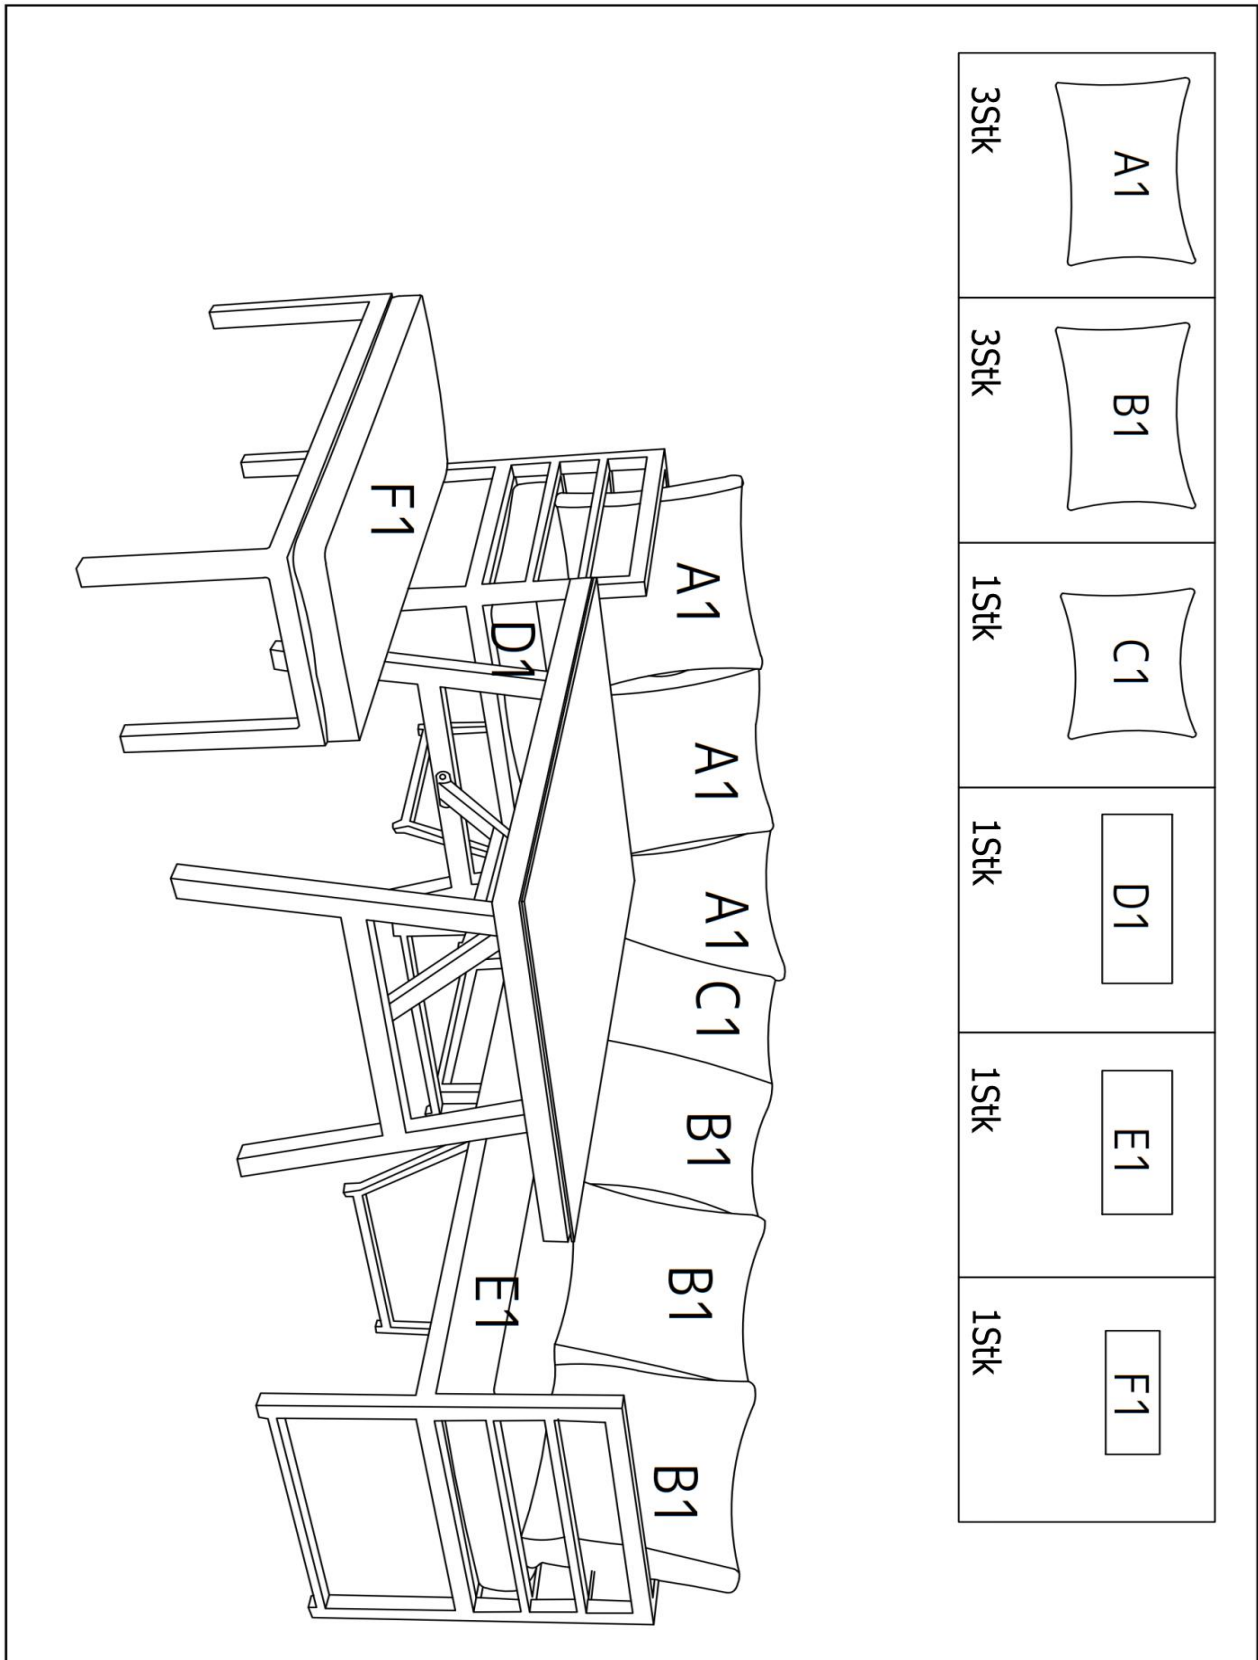

Montage

Bitte überprüfen Sie regelmäßig die Schrauben und ziehen Sie diese ggf. nach.
Merci de contrôler régulièrement le serrage des vis en les resserrant si besoin.
Controleer regelmatig of de schroeven goed vast zitten en trek deze zo nodig aan.