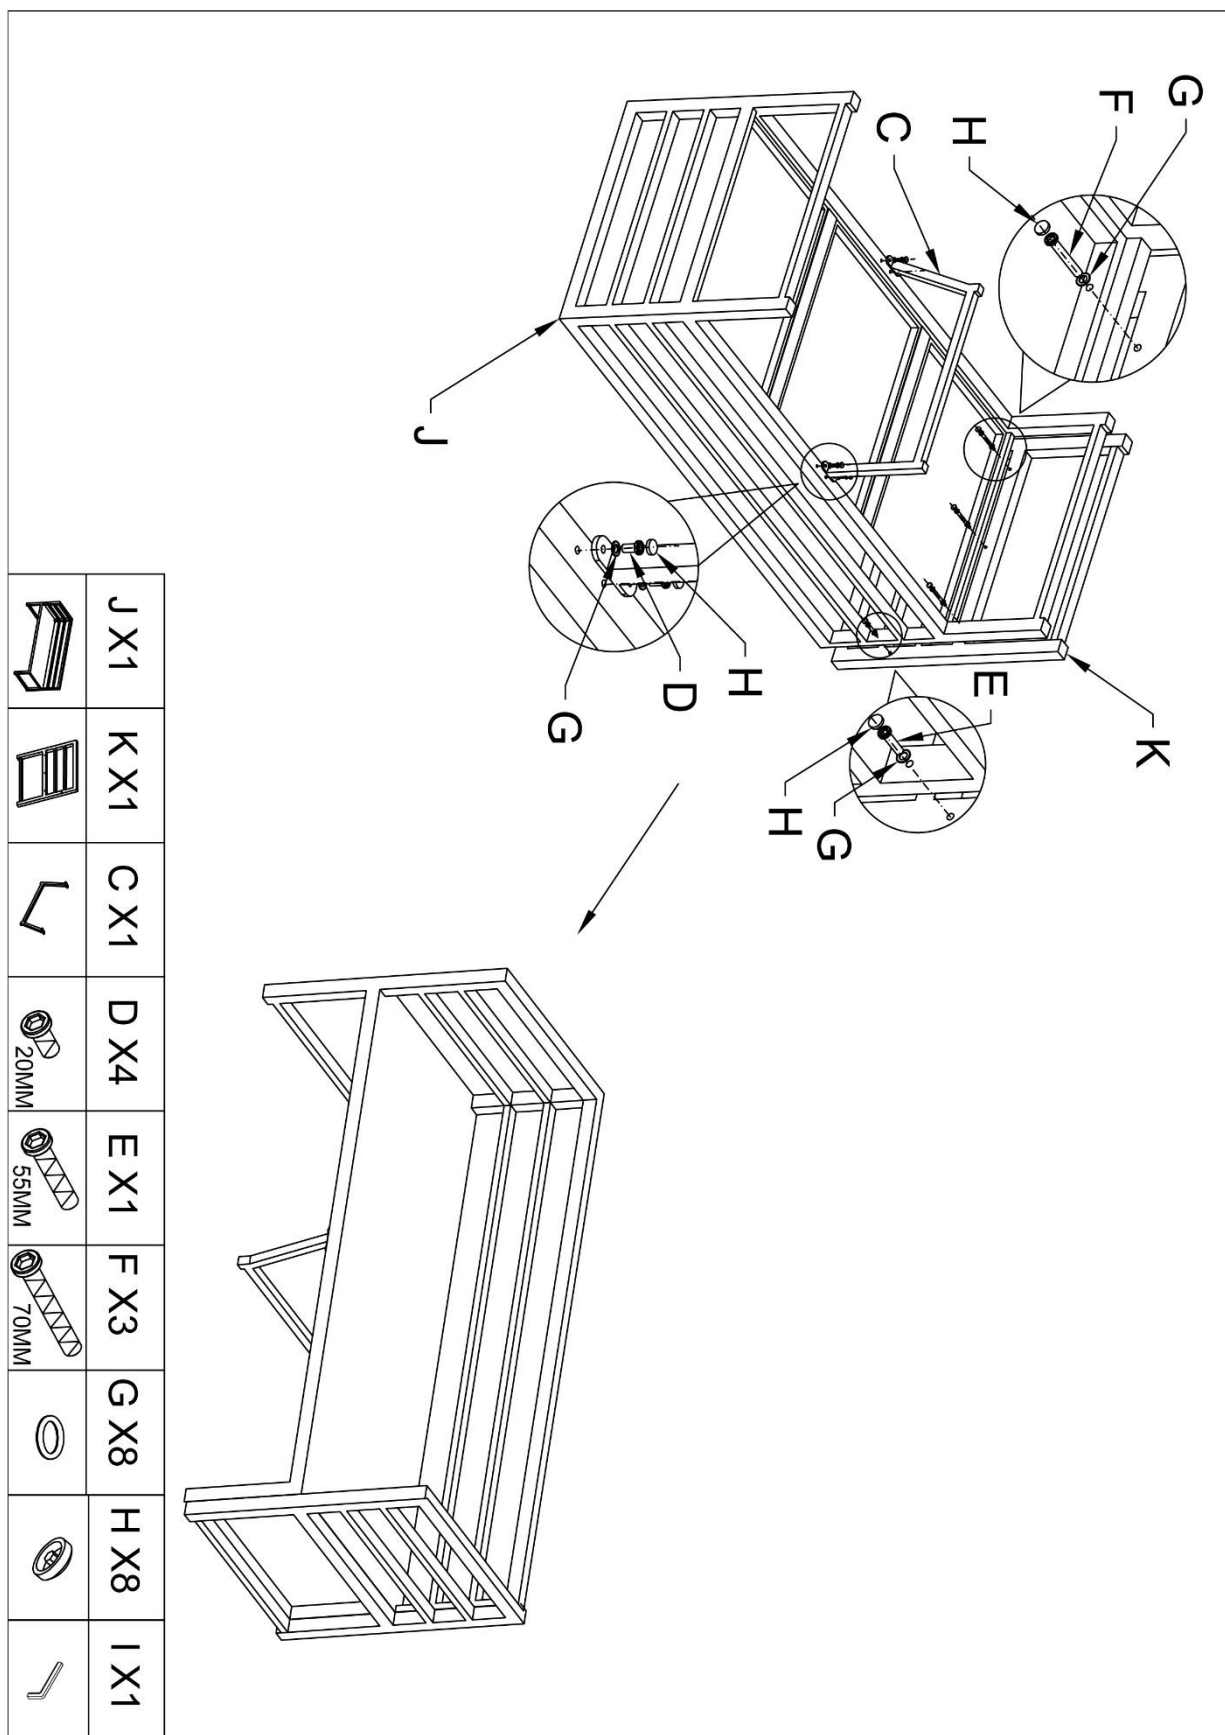

Montage Sofa Riva / L`installation du canapé Riva / Montage Sofa Riva

Bitte überprüfen Sie regelmäßig die Schrauben und ziehen Sie diese ggf. nach.
Merci de contrôler régulièrement le serrage des vis en les resserrant si besoin.
Controleer regelmatig of de schroeven goed vast zitten en trek deze zo nodig aan.