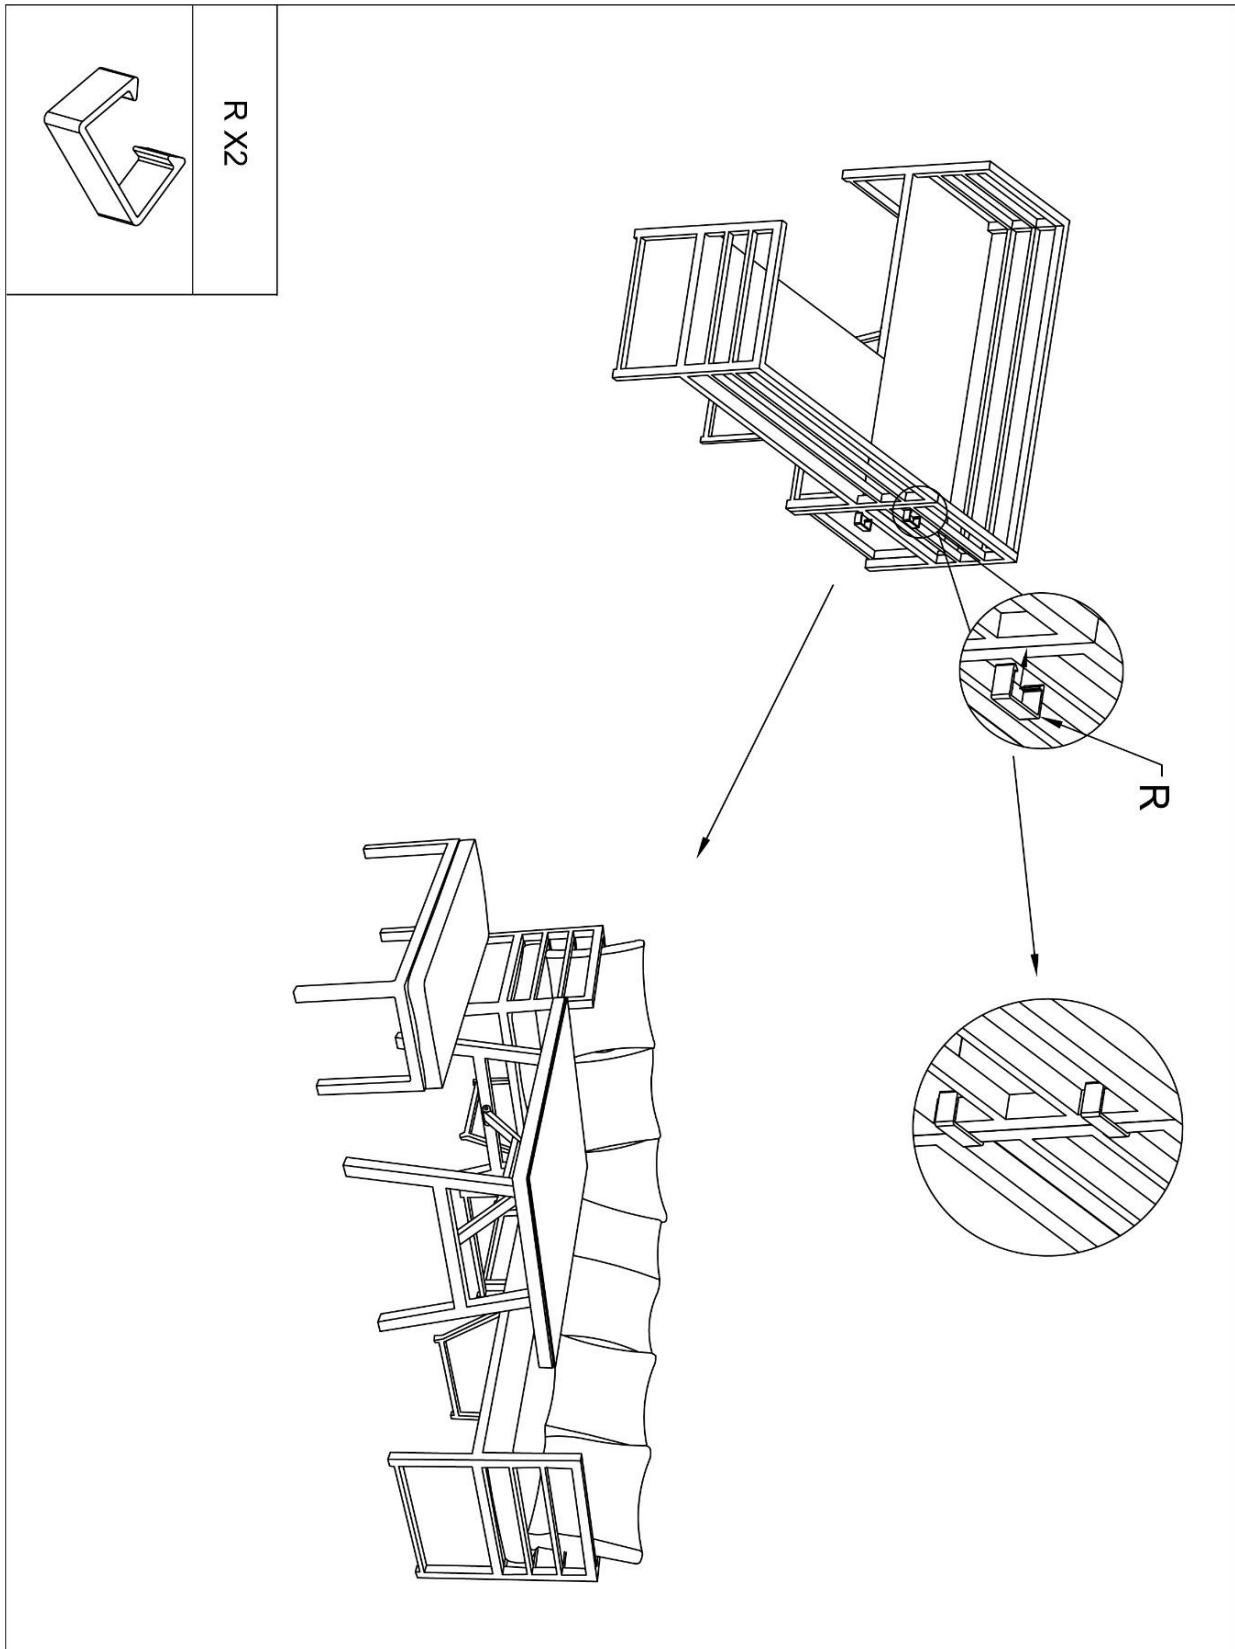

Montage

Bitte überprüfen Sie regelmäßig die Schrauben und ziehen Sie diese ggf. nach.
Merci de contrôler régulièrement le serrage des vis en les resserrant si besoin.
Controleer regelmatig of de schroeven goed vast zitten en trek deze zo nodig aan.