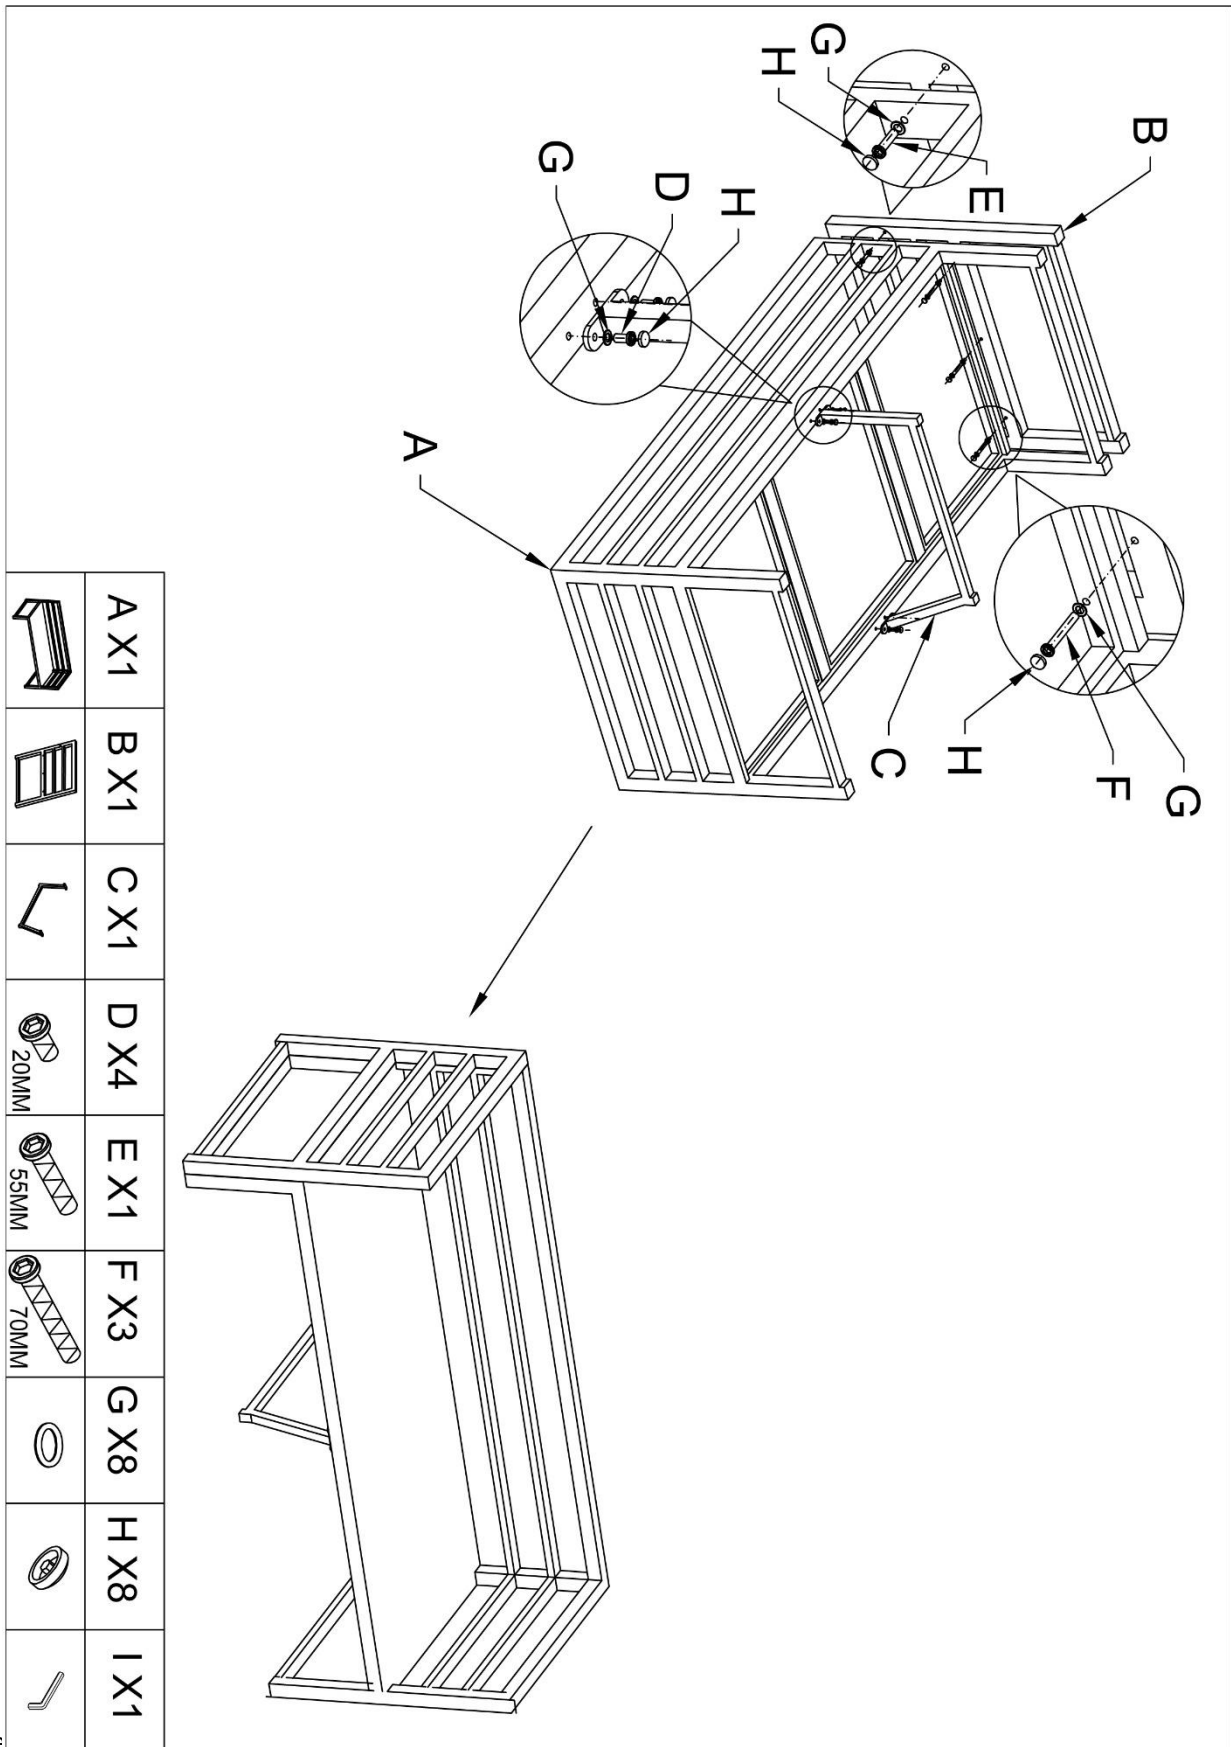

Montage Tisch Riva / L`installation du la Table Riva / Montage tafel Riva

Bitte überprüfen Sie regelmäßig die Schrauben und ziehen Sie diese ggf. nach.
 Merci de contrôler régulièrement le serrage des vis en les resserrant si besoin.
 Controleer regelmatig of de schroeven goed vast zitten en trek deze zo nodig aan.

 20MM	DX4
 35MM	LX4
 40MM	MX1
	GX9
	HX9
	IX1
	NX1
	OX2
	PX1
	QX1

Montage Sofa Riva / L`installation du canapé Riva / Montage Sofa Riva

Bitte überprüfen Sie regelmäßig die Schrauben und ziehen Sie diese ggf. nach.
 Merci de contrôler régulièrement le serrage des vis en les resserrant si besoin.
 Controleer regelmatig of de schroeven goed vast zitten en trek deze zo nodig aan.