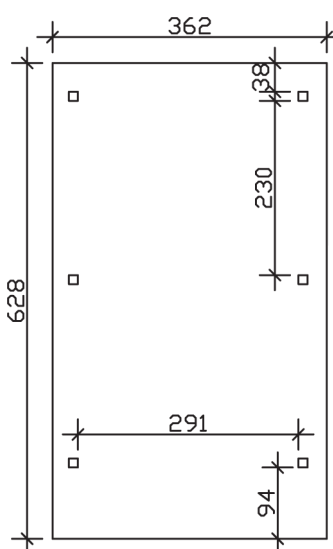

▶ Flachdach-Carport

362 X 628 cm

Carport Wendland rote Blende

- ▶ Massive Konstruktion aus hochwertigem Leimholz (BSH-Fichte)
- ▶ Farblich unbehandelt
- ▶ Aluminium-Dachplatten
- ▶ Pfosten 12 x 12 cm

► Datenblatt / Baubeschreibung		Carport Wendland rote Blende
Material		Leimholz, Fichte
Farbbehandlung		Unbehandelt
Pfostenstärke		12 x 12 cm
Breite		362 cm
Tiefe		628 cm
Grundfläche		22,73 m ²
Umbauter Raum		53,88 m ³
Breite Sockelmaß		315 cm
Tiefe Sockelmaß		496 cm
Durchfahrtshöhe vorne		206 cm
Durchfahrtshöhe hinten		194 cm
Durchfahrtsbreite		291 cm
Firsthöhe		243 cm
Traufenhöhe		231 cm
Schneelast		1,05 kN/m ²
Dachform		Flachdach
Dachfläche		19,02 m ²
Dachneigung		1,2 °

Dachstärke	0,5 mm
Wasserablauf	nach hinten
Pfostenabstand Tiefe	230 cm
Pfostenanzahl	6
Oberfläche Holz	49,32 m ²
Im Lieferumfang enthalten	H-Pfostenanker zum Einbetonieren, Montagematerial, Aufbauanleitung
Anzahl Packstücke	1
Gesamt-Gewicht	585 kg
Verpackung	Paket 1: B 120 cm x L 330 cm x H 70 cm Gewicht 585 kg
Artikelnummer	244010-00-51
EAN-Nummer	4018211023264
Lieferhinweis	Für die Anlieferung muss die Zufahrt für 40 t-LKW möglich sein! Die Anlieferung erfolgt frei Bordsteinkante (Festland Deutschland).
Garantie	5 Jahre gemäß unseren Garantiebedingungen

Carport Wendland rote Blende

Ansicht vorne

Ansicht Seite

Grundriss

Carport Wendland rote Blende

Schnitte und Ansichten Maßstab 1:100