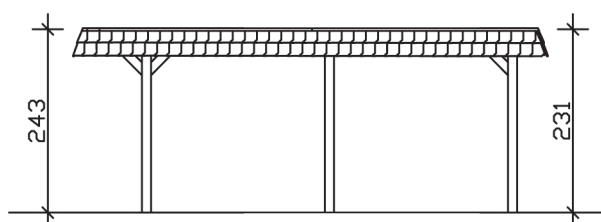

▶ Flachdach-Carport

362 X 628 cm

Carport Wendland rote Blende

- ▶ Massive Konstruktion aus hochwertigem Leimholz (BSH-Fichte)
- ▶ Farblich unbehandelt
- ▶ Aluminium-Dachplatten
- ▶ Pfosten 12 x 12 cm

► Datenblatt / Baubeschreibung		Carport Wendland rote Blende
Material		Leimholz, Fichte
Farbbehandlung		Unbehandelt
Pfostenstärke		12 x 12 cm
Breite		362 cm
Tiefe		628 cm
Grundfläche		22,73 m ²
Umbauter Raum		53,88 m ³
Breite Sockelmaß		315 cm
Tiefe Sockelmaß		496 cm
Durchfahrtshöhe vorne		206 cm
Durchfahrtshöhe hinten		194 cm
Durchfahrtsbreite		291 cm
Firsthöhe		243 cm
Traufenhöhe		231 cm
Schneelast		1,05 kN/m ²
Dachform		Flachdach
Dachfläche		19,02 m ²
Dachneigung		1,2 °

Dachstärke	0,5 mm
Wasserablauf	nach hinten
Pfostenabstand Tiefe	230 cm
Pfostenanzahl	6
Oberfläche Holz	49,32 m ²
Im Lieferumfang enthalten	H-Pfostenanker zum Einbetonieren, Montagematerial, Aufbauanleitung
Anzahl Packstücke	1
Gesamt-Gewicht	585 kg
Verpackung	Paket 1: B 120 cm x L 330 cm x H 70 cm Gewicht 585 kg
Artikelnummer	244010-00-51
EAN-Nummer	4018211023264
Lieferhinweis	Für die Anlieferung muss die Zufahrt für 40 t-LKW möglich sein! Die Anlieferung erfolgt frei Bordsteinkante (Festland Deutschland).
Garantie	5 Jahre gemäß unseren Garantiebedingungen

Carport Wendland rote Blende

Ansicht vorne

Ansicht Seite

Grundriss

Carport Wendland rote Blende

Schnitte und Ansichten Maßstab 1:100