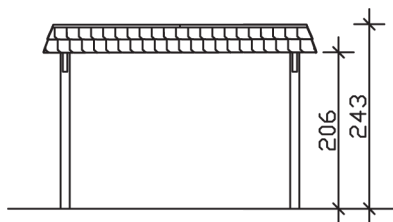

▶ Flachdach-Carport

362 X 628 cm

Carport Wendland rote Blende

- ▶ Massive Konstruktion aus hochwertigem Leimholz (BSH-Fichte)
- ▶ Farblich unbehandelt
- ▶ Aluminium-Dachplatten
- ▶ Pfosten 12 x 12 cm

► Datenblatt / Baubeschreibung		Carport Wendland rote Blende
Material		Leimholz, Fichte
Farbbehandlung		Unbehandelt
Pfostenstärke		12 x 12 cm
Breite		362 cm
Tiefe		628 cm
Grundfläche		22,73 m ²
Umbauter Raum		53,88 m ³
Breite Sockelmaß		315 cm
Tiefe Sockelmaß		496 cm
Durchfahrtshöhe vorne		206 cm
Durchfahrtshöhe hinten		194 cm
Durchfahrtsbreite		291 cm
Firsthöhe		243 cm
Traufenhöhe		231 cm
Schneelast		1,05 kN/m ²
Dachform		Flachdach
Dachfläche		19,02 m ²
Dachneigung		1,2 °

Dachstärke	0,5 mm
Wasserablauf	nach hinten
Pfostenabstand Tiefe	230 cm
Pfostenanzahl	6
Oberfläche Holz	49,32 m ²
Im Lieferumfang enthalten	H-Pfostenanker zum Einbetonieren, Montagematerial, Aufbauanleitung
Anzahl Packstücke	1
Gesamt-Gewicht	585 kg
Verpackung	Paket 1: B 120 cm x L 330 cm x H 70 cm Gewicht 585 kg
Artikelnummer	244010-00-51
EAN-Nummer	4018211023264
Lieferhinweis	Für die Anlieferung muss die Zufahrt für 40 t-LKW möglich sein! Die Anlieferung erfolgt frei Bordsteinkante (Festland Deutschland).
Garantie	5 Jahre gemäß unseren Garantiebedingungen

Carport Wendland rote Blende

Ansicht vorne

Ansicht Seite

Grundriss

Carport Wendland rote Blende

Schnitte und Ansichten Maßstab 1:100