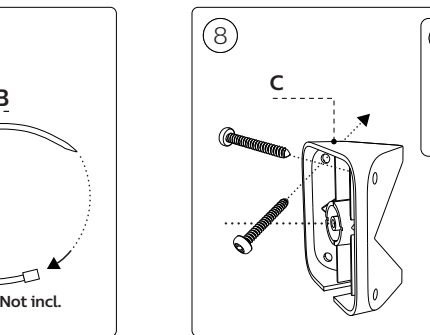

PHILIPS

hue

Outdoor sensor

User manual  
Benutzerhandbuch  
Notice d'emploi  
Manual de usuario  
Manual do usuário  
Manuale d'uso

Signify  
I.B.R.S. / C.C.R.I. Numéro 10461  
5600 VB Eindhoven,  
the Netherlands  
Q00800-74454775  
© 2021 Signify Holding  
All rights reserved