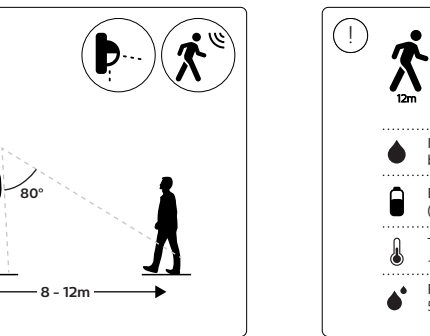

PHILIPS

hue

Outdoor sensor

User manual  
Benutzerhandbuch  
Notice d'emploi  
Manual de usuario  
Manual do usuário  
Manuale d'uso

Signify  
I.B.R.S. / C.C.R.I. Numéro 10461  
5600 VB Eindhoven,  
the Netherlands  
Q00800-74454775  
© 2021 Signify Holding  
All rights reserved