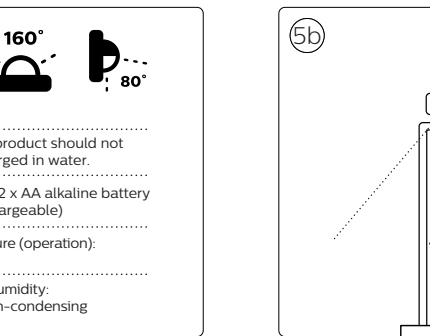

PHILIPS

hue

Outdoor sensor

User manual  
Benutzerhandbuch  
Notice d'emploi  
Manual de usuario  
Manual do usuário  
Manuale d'uso

Signify  
I.B.R.S. / C.C.R.I. Numéro 10461  
5600 VB Eindhoven,  
the Netherlands  
Q00800-74454775  
© 2021 Signify Holding  
All rights reserved