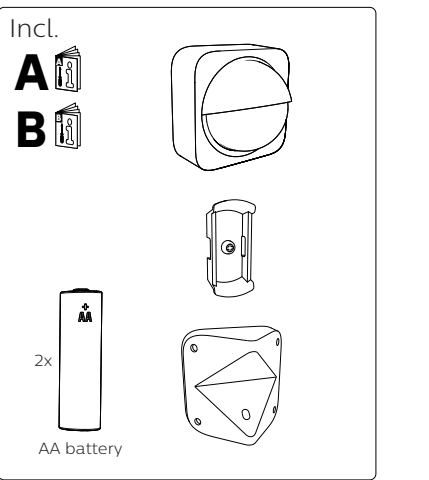

PHILIPS

hue

Outdoor sensor

User manual  
Benutzerhandbuch  
Notice d'emploi  
Manual de usuario  
Manual do usuário  
Manuale d'uso

Signify  
I.B.R.S. / C.C.R.I. Numéro 10461  
5600 VB Eindhoven,  
the Netherlands  
Q00800-74454775  
© 2021 Signify Holding  
All rights reserved