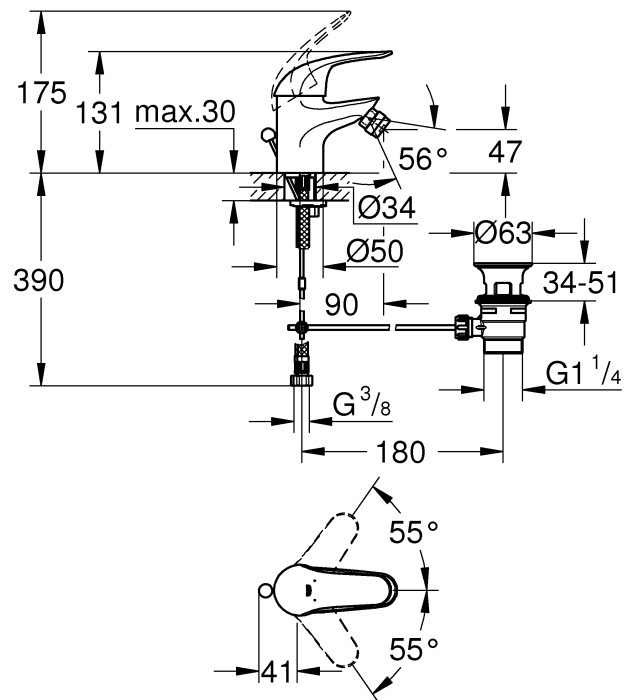

23 264
23 265

23 266
23 267

23 264

23 265

23 266

23 267

DIN 1988
DIN EN 806

1

23 264
23 266

23 265
23 267

*19 332

| | | | |
|---|---------|-------|---|
|  | *19 332 | 32mm |  |
| | *19 017 | 13mm | |
|  | 07 052 | 180mm |  |
| | *07 341 | 350mm | |

Pure Freude an Wasser

GROHE
WAVES

D