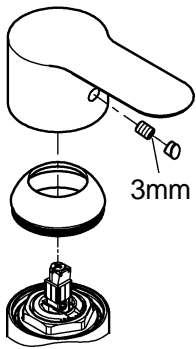

23 264
23 266

23 265
23 267

*19 332

| | | | |
|---|---------|-------|---|
|  | *19 332 | 32mm |  |
| | *19 017 | 13mm | |
|  | 07 052 | 180mm |  |
| | *07 341 | 350mm | |

Pure Freude an Wasser

GROHE
WAVES

D