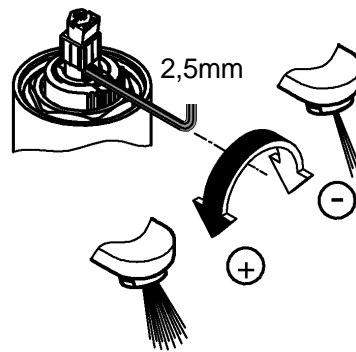

23 264
23 266

23 265
23 267

*19 332

| | | | |
|---|---------|-------|---|
|  | *19 332 | 32mm |  |
| | *19 017 | 13mm | |
|  | 07 052 | 180mm |  |
| | *07 341 | 350mm | |

Pure Freude an Wasser

GROHE
WAVES

D