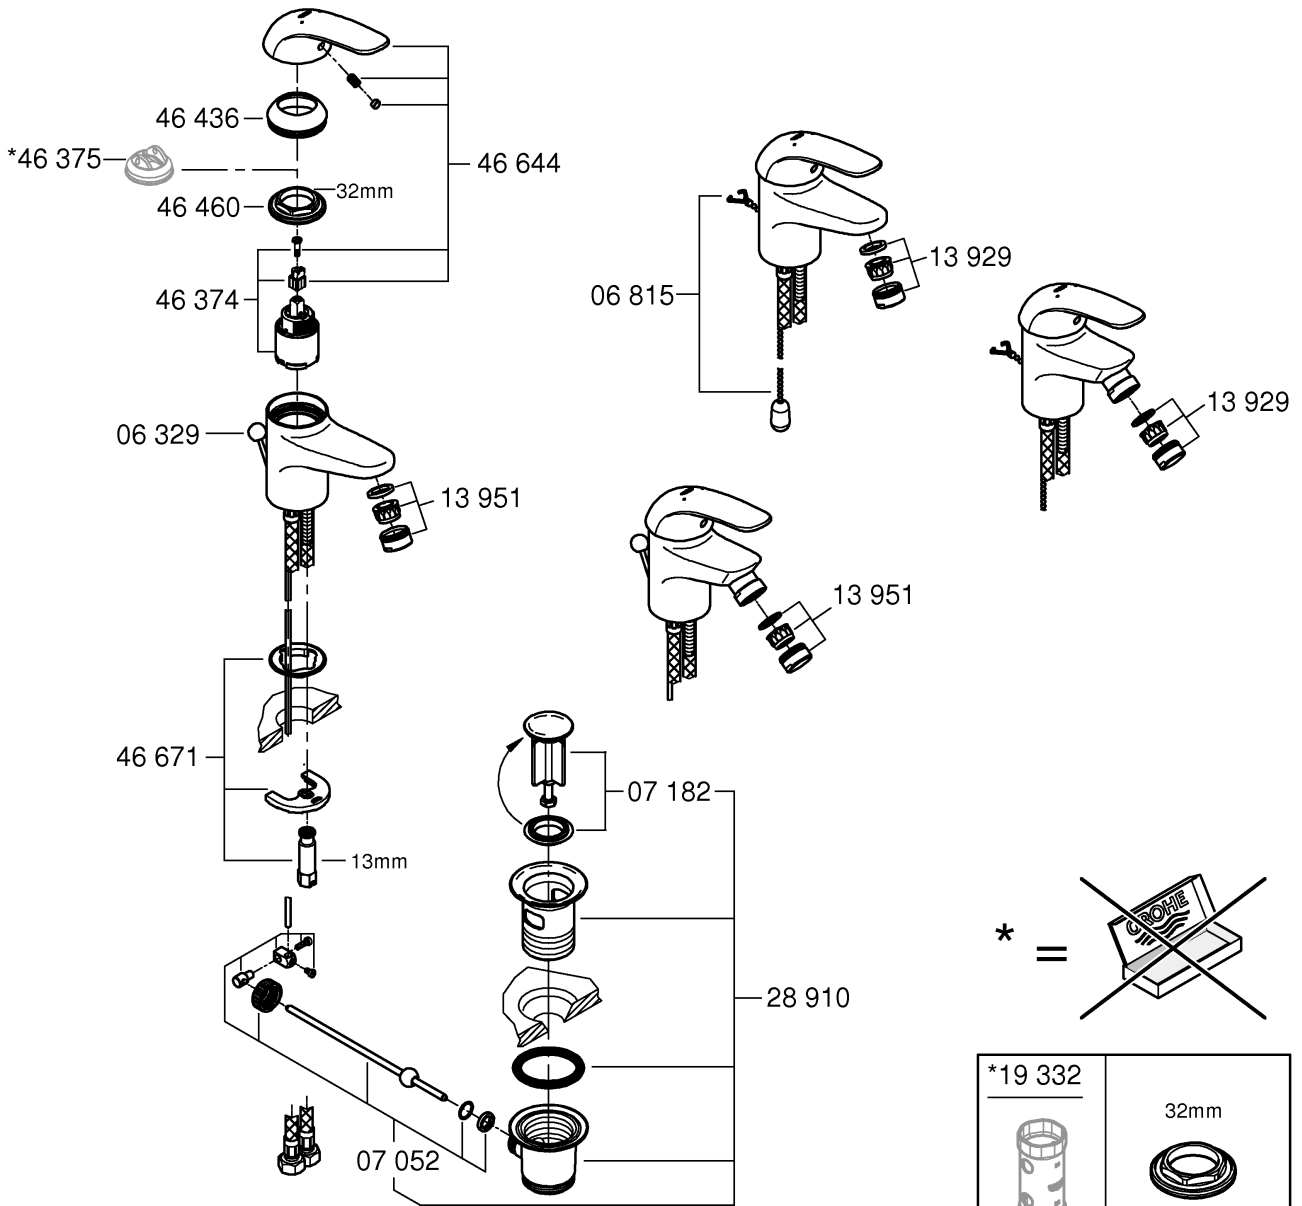

23 264
23 266

23 265
23 267

*19 332

| | | | |
|---|---------|-------|---|
|  | *19 332 | 32mm |  |
| | *19 017 | 13mm | |
|  | 07 052 | 180mm |  |
| | *07 341 | 350mm | |

Pure Freude an Wasser

GROHE
WAVES

D