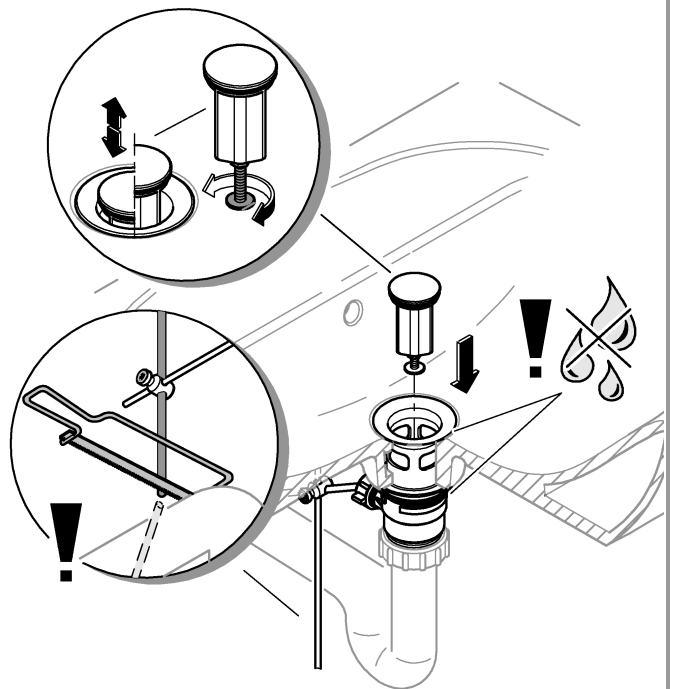

23 264
23 266

23 265
23 267

*19 332

| | | | |
|---|---------|-------|---|
|  | *19 332 | 32mm |  |
| | *19 017 | 13mm | |
|  | 07 052 | 180mm |  |
| | *07 341 | 350mm | |

Pure Freude an Wasser

GROHE
WAVES

D