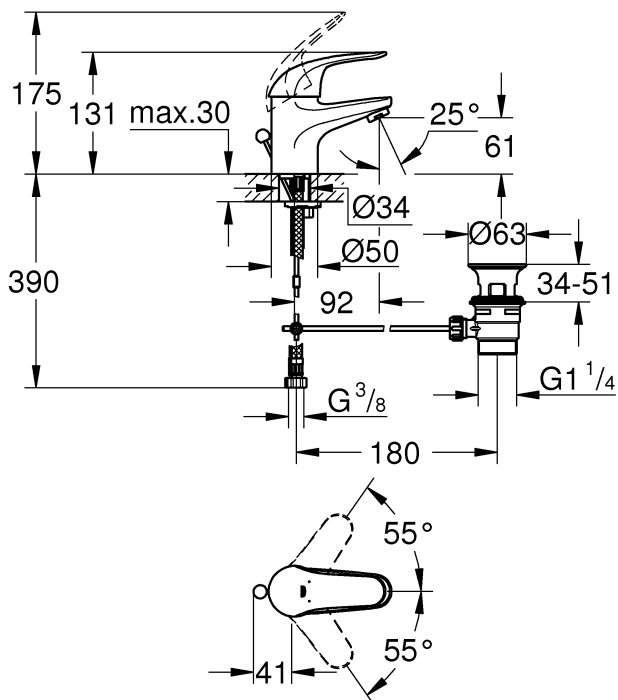

23 264
23 265

23 266
23 267

23 264

23 265

23 266

23 267

DIN 1988
DIN EN 806

1

23 264
23 266

23 265
23 267

*19 332

| | | | |
|---|---------|-------|---|
|  | *19 332 | 32mm |  |
| | *19 017 | 13mm | |
|  | 07 052 | 180mm |  |
| | *07 341 | 350mm | |

Pure Freude an Wasser

GROHE
WAVES

D