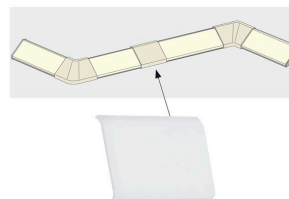

Artikelnummer:
70263

EAN-Nummer:
4000870702635

Name
Function Delta Profil Cover 4er Pack Satin Kunststoff

Hersteller
Paulmann

Kaufmännische Daten

Garantie	5 Jahre
SB Artikel	SB-Verpackung

Technische Daten

Anzahl Brennstellen	nv
Farbe	Satin
Gewicht brutto	12 g
Gewicht netto	2 g
Material	Kunststoff
Montageort Empfehlung	Universal

Leuchtmitteldaten

Zündzeit <	0,0 s
------------	-------

Abmessungen

Abmessung (Höhe x Breite x Tiefe)	29 x 35 x 5 mm
Breite	35 mm
Höhe	29 mm
Tiefe	5 mm

Texte

Katalogname	Delta Profil Cover
-------------	--------------------