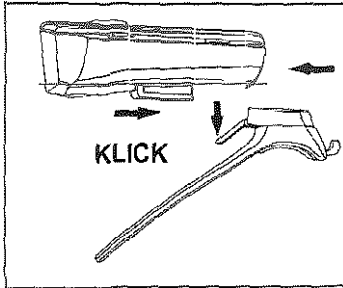

Fahrrad-Batteriescheinwerfer

Montage am Lenker

Batteriewechsel

High-Power LED Scheinwerfer inkl. Lenkerhalterung mit Schnellbefestigung

- 3 x AAA Batterien 1,5V (oder 3 x AAA Akkus 1,2V)
Kennzeichnung im Batteriefach beachten!

- Bei Aufleuchten des grünen Batterie-Indikators müssen die Batterien umgehend ausgetauscht bzw. bei Verwendung von AAA Akkus, die Akkus umgehend aufgeladen werden.

Vor jeder Fahrt vergewissern, dass die Batterien bzw. Akkus nicht leer sind

- Werkzeugfreie Montage

- Stellen Sie die Fahrradlampe so ein, dass die Mitte des Lichtkegels in einer Entfernung von 5 m nur noch halb so hoch ist wie die Oberkante des Scheinwerfers.
Der Scheinwerfer muss fest mit dem Fahrrad verbunden sein und die Befestigung so stark angezogen werden, dass der Scheinwerfer sich während der Fahrt nicht verstellen kann.
Die Lichtverteilung darf nicht verdeckt sein.