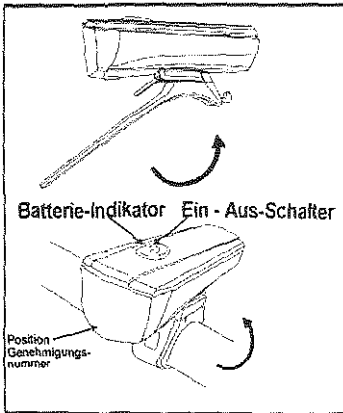

Fahrrad-Batteriescheinwerfer

Montage am Lenker

Batteriewechsel

High-Power LED Scheinwerfer inkl. Lenkerhalterung mit Schnellbefestigung

- 3 x AAA Batterien 1,5V (oder 3 x AAA Akkus 1,2V)
Kennzeichnung im Batteriefach beachten!

- Bei Aufleuchten des grünen Batterie-Indikators müssen die Batterien umgehend ausgetauscht bzw. bei Verwendung von AAA Akkus, die Akkus umgehend aufgeladen werden.

Vor jeder Fahrt vergewissern, dass die Batterien bzw. Akkus nicht leer sind

- Werkzeugfreie Montage

- Stellen Sie die Fahrradlampe so ein, dass die Mitte des Lichtkegels in einer Entfernung von 5 m nur noch halb so hoch ist wie die Oberkante des Scheinwerfers.
Der Scheinwerfer muss fest mit dem Fahrrad verbunden sein und die Befestigung so stark angezogen werden, dass der Scheinwerfer sich während der Fahrt nicht verstellen kann.
Die Lichtverteilung darf nicht verdeckt sein.