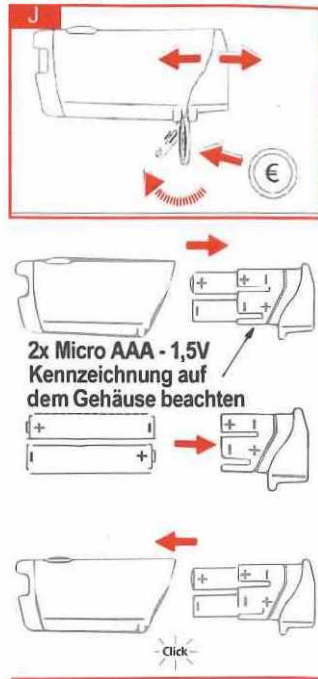

- Werkzeugfreie Montage

- Stellen Sie die Fahrradlampe so ein, dass die Mitte des Lichtkegels in einer Entfernung von 5 m nur noch halb so hoch ist wie die Oberkante des Scheinwerfers.
Der Scheinwerfer muss fest mit dem Fahrrad verbunden sein und die Befestigung so stark angezogen werden, dass der Scheinwerfer sich während der Fahrt nicht verstellen kann.
Die Lichtverteilung darf nicht verdeckt sein.

Entsorgen Sie dieses Produkt nicht im Hausmüll, sondern in den eingerichteten Stellen zur Elektro-Altgeräte-Rücknahme.

Entsorgen Sie die verbrauchten Batterien nach ihrer Lebensdauer nicht im Hausmüll, sondern in den eingerichteten Stellen zur Alt-Batterierücknahme.

Montage an der Sattelstütze

Batterie-Rücklicht

Batteriewechsel

Funktionen

High-Power LED
3 V 0,5 W
2 AAA Batterien (oder AAA Akkus)

Bei Aufleuchten des Batterie-Indikators
Batterien umgehend austauschen
bzw. bei Verwendung von Akkus,
die Akkus umgehend aufladen
Vor Fahrtantritt vergewissern, dass die Batterien
bzw. Akkus nicht leer sind.