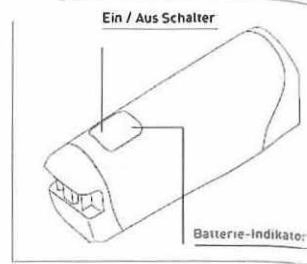

- Werkzeugfreie Montage

- Stellen Sie die Fahrradlampe so ein, dass die Mitte des Lichtkegels in einer Entfernung von 5 m nur noch halb so hoch ist wie die Oberkante des Scheinwerfers.
Der Scheinwerfer muss fest mit dem Fahrrad verbunden sein und die Befestigung so stark angezogen werden, dass der Scheinwerfer sich während der Fahrt nicht verstellen kann.
Die Lichtverteilung darf nicht verdeckt sein.

Montage an der Sattelstütze

Batterie-Rücklicht

Batteriewechsel

Funktionen

High-Power LED
3 V 0,5 W
2 AAA Batterien (oder AAA Akkus)

Bei Aufleuchten des Batterie-Indikators
Batterien umgehend austauschen
bzw. bei Verwendung von Akkus,
die Akkus umgehend aufladen
Vor Fahrtantritt vergewissern, dass die Batterien
bzw. Akkus nicht leer sind.