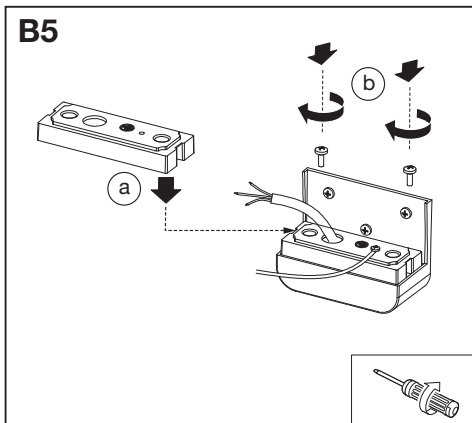

SMART⁺ WIFI CURVE

	EAN	W	lm	K	ΔT (°C)	V~	mA	Hz	PF
SMART OUTD WIFI CURVE WALL RGBW DG	4058075478336	9	520	3000	-20...+40	220-240	39	50/60	>0.5
SMART OUTD WIFI CURVE WALL RGBW SI	4058075478350	9	520	3000	-20...+40	220-240	39	50/60	>0.5