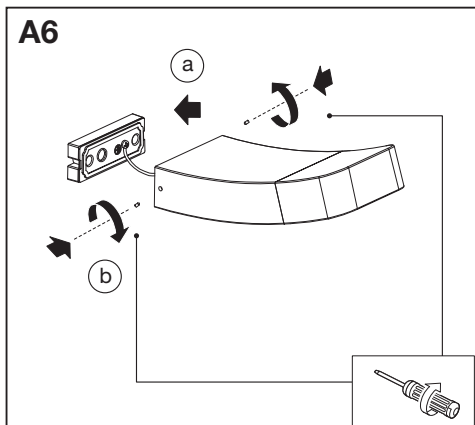

SMART⁺ WIFI CURVE

	EAN	W	lm	K	ΔT (°C)	V~	mA	Hz	PF
SMART OUTD WIFI CURVE WALL RGBW DG	4058075478336	9	520	3000	-20...+40	220-240	39	50/60	>0.5
SMART OUTD WIFI CURVE WALL RGBW SI	4058075478350	9	520	3000	-20...+40	220-240	39	50/60	>0.5