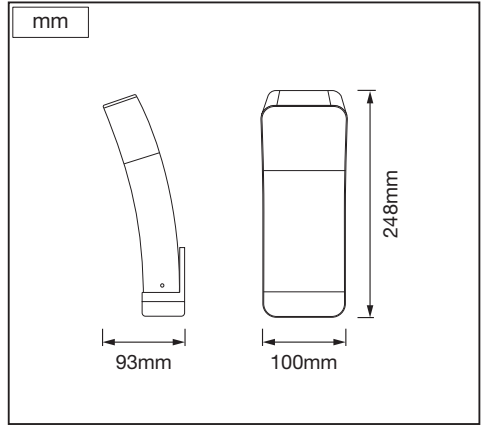

SMART⁺ WIFI CURVE

	EAN	W	lm	K	ΔT (°C)	V~	mA	Hz	PF
SMART OUTD WIFI CURVE WALL RGBW DG	4058075478336	9	520	3000	-20...+40	220-240	39	50/60	>0.5
SMART OUTD WIFI CURVE WALL RGBW SI	4058075478350	9	520	3000	-20...+40	220-240	39	50/60	>0.5