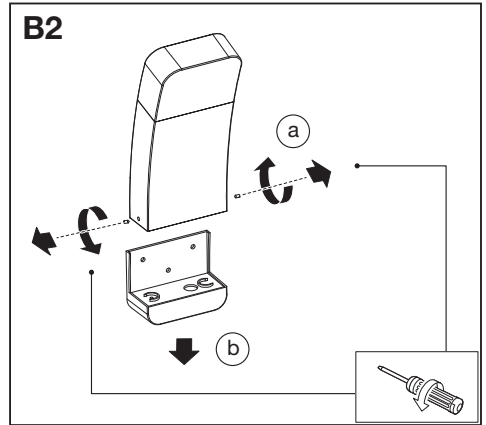

SMART⁺ WIFI CURVE

	EAN	W	lm	K	ΔT (°C)	V~	mA	Hz	PF
SMART OUTD WIFI CURVE WALL RGBW DG	4058075478336	9	520	3000	-20...+40	220-240	39	50/60	>0.5
SMART OUTD WIFI CURVE WALL RGBW SI	4058075478350	9	520	3000	-20...+40	220-240	39	50/60	>0.5