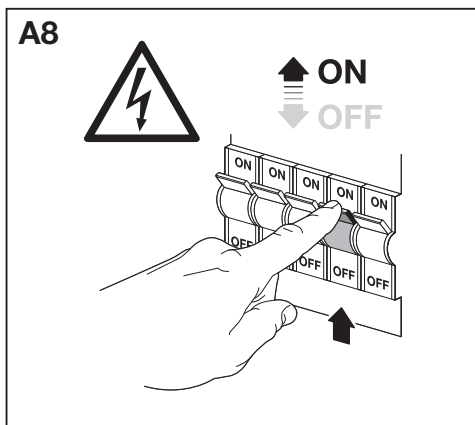

SMART⁺ WIFI CURVE

	EAN	W	lm	K	ΔT (°C)	V~	mA	Hz	PF
SMART OUTD WIFI CURVE WALL RGBW DG	4058075478336	9	520	3000	-20...+40	220-240	39	50/60	>0.5
SMART OUTD WIFI CURVE WALL RGBW SI	4058075478350	9	520	3000	-20...+40	220-240	39	50/60	>0.5