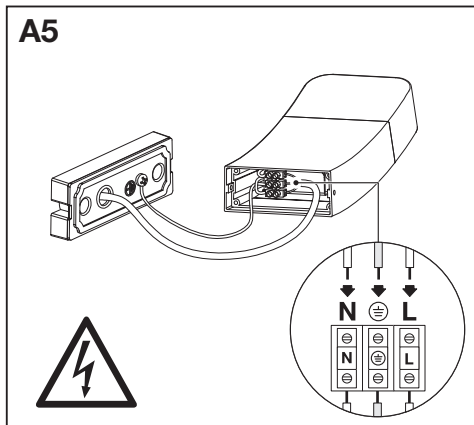

SMART⁺ WIFI CURVE

	EAN	W	lm	K	ΔT (°C)	V~	mA	Hz	PF
SMART OUTD WIFI CURVE WALL RGBW DG	4058075478336	9	520	3000	-20...+40	220-240	39	50/60	>0.5
SMART OUTD WIFI CURVE WALL RGBW SI	4058075478350	9	520	3000	-20...+40	220-240	39	50/60	>0.5