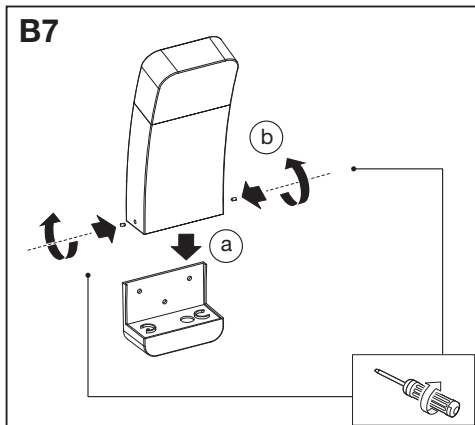

SMART+ WIFI CURVE