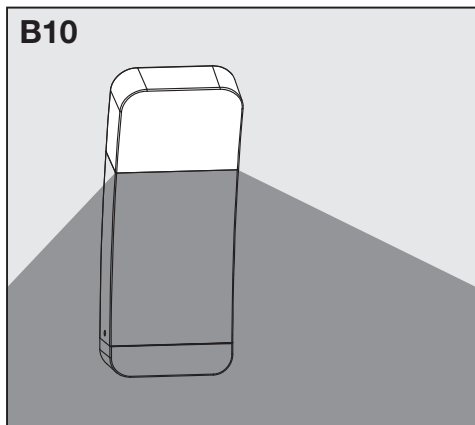

SMART+ WIFI CURVE