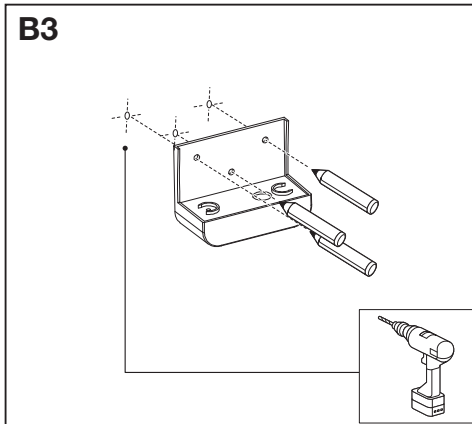

SMART⁺ WIFI CURVE

	EAN	W	lm	K	ΔT (°C)	V~	mA	Hz	PF
SMART OUTD WIFI CURVE WALL RGBW DG	4058075478336	9	520	3000	-20...+40	220-240	39	50/60	>0.5
SMART OUTD WIFI CURVE WALL RGBW SI	4058075478350	9	520	3000	-20...+40	220-240	39	50/60	>0.5