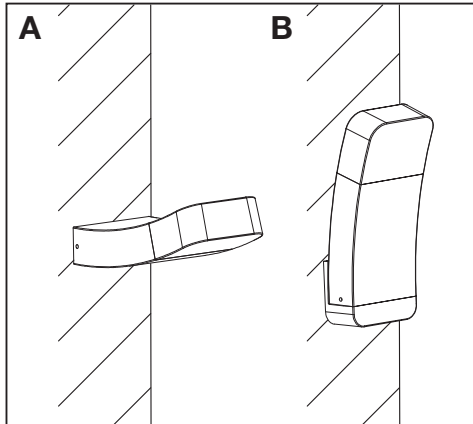

SMART⁺ WIFI CURVE

	EAN	W	lm	K	ΔT (°C)	V~	mA	Hz	PF
SMART OUTD WIFI CURVE WALL RGBW DG	4058075478336	9	520	3000	-20...+40	220-240	39	50/60	>0.5
SMART OUTD WIFI CURVE WALL RGBW SI	4058075478350	9	520	3000	-20...+40	220-240	39	50/60	>0.5