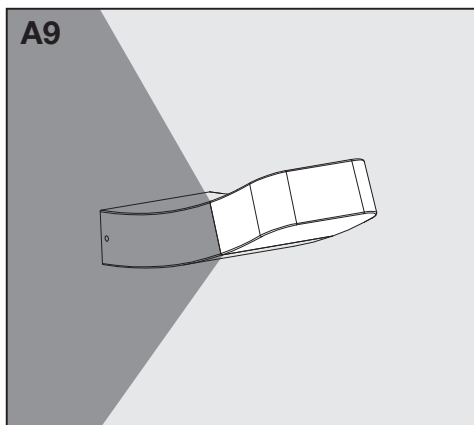

SMART⁺ WIFI CURVE

	EAN	W	lm	K	ΔT (°C)	V~	mA	Hz	PF
SMART OUTD WIFI CURVE WALL RGBW DG	4058075478336	9	520	3000	-20...+40	220-240	39	50/60	>0.5
SMART OUTD WIFI CURVE WALL RGBW SI	4058075478350	9	520	3000	-20...+40	220-240	39	50/60	>0.5