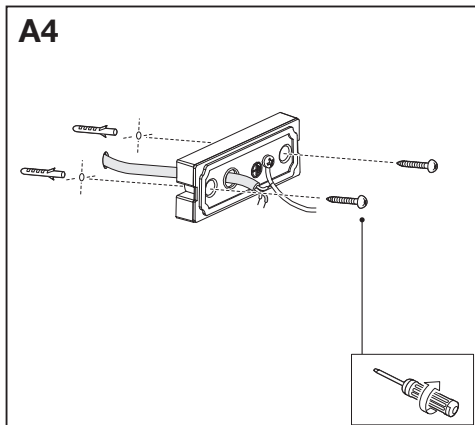

SMART⁺ WIFI CURVE

	EAN	W	lm	K	ΔT (°C)	V~	mA	Hz	PF
SMART OUTD WIFI CURVE WALL RGBW DG	4058075478336	9	520	3000	-20...+40	220-240	39	50/60	>0.5
SMART OUTD WIFI CURVE WALL RGBW SI	4058075478350	9	520	3000	-20...+40	220-240	39	50/60	>0.5