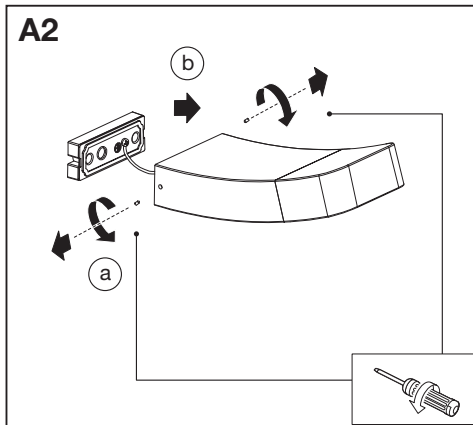

SMART⁺ WIFI CURVE

	EAN	W	lm	K	ΔT (°C)	V~	mA	Hz	PF
SMART OUTD WIFI CURVE WALL RGBW DG	4058075478336	9	520	3000	-20...+40	220-240	39	50/60	>0.5
SMART OUTD WIFI CURVE WALL RGBW SI	4058075478350	9	520	3000	-20...+40	220-240	39	50/60	>0.5