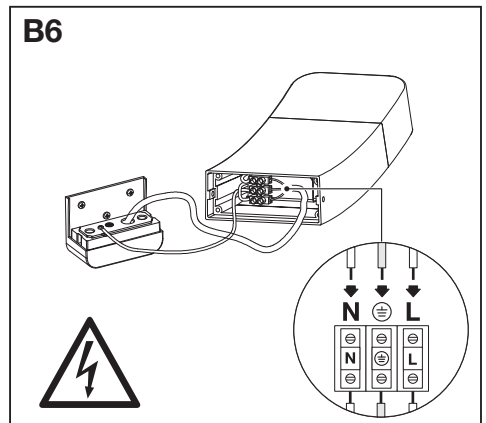

SMART⁺ WIFI CURVE

	EAN	W	lm	K	ΔT (°C)	V~	mA	Hz	PF
SMART OUTD WIFI CURVE WALL RGBW DG	4058075478336	9	520	3000	-20...+40	220-240	39	50/60	>0.5
SMART OUTD WIFI CURVE WALL RGBW SI	4058075478350	9	520	3000	-20...+40	220-240	39	50/60	>0.5