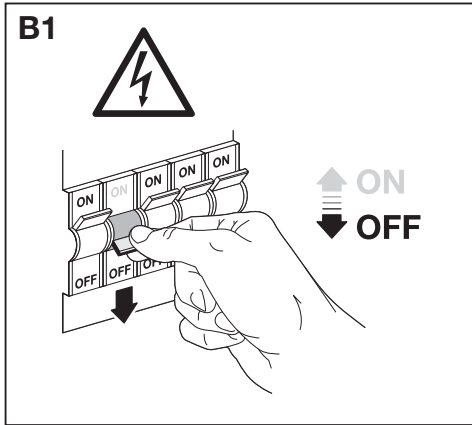

SMART⁺ WIFI CURVE

	EAN	W	lm	K	ΔT (°C)	V~	mA	Hz	PF
SMART OUTD WIFI CURVE WALL RGBW DG	4058075478336	9	520	3000	-20...+40	220-240	39	50/60	>0.5
SMART OUTD WIFI CURVE WALL RGBW SI	4058075478350	9	520	3000	-20...+40	220-240	39	50/60	>0.5