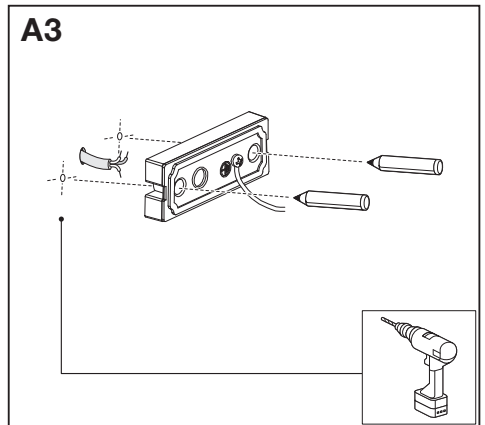

SMART⁺ WIFI CURVE

	EAN	W	lm	K	ΔT (°C)	V~	mA	Hz	PF
SMART OUTD WIFI CURVE WALL RGBW DG	4058075478336	9	520	3000	-20...+40	220-240	39	50/60	>0.5
SMART OUTD WIFI CURVE WALL RGBW SI	4058075478350	9	520	3000	-20...+40	220-240	39	50/60	>0.5