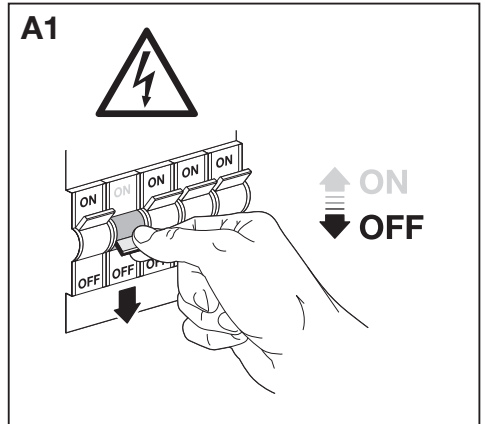

SMART⁺ WIFI CURVE

	EAN	W	lm	K	ΔT (°C)	V~	mA	Hz	PF
SMART OUTD WIFI CURVE WALL RGBW DG	4058075478336	9	520	3000	-20...+40	220-240	39	50/60	>0.5
SMART OUTD WIFI CURVE WALL RGBW SI	4058075478350	9	520	3000	-20...+40	220-240	39	50/60	>0.5