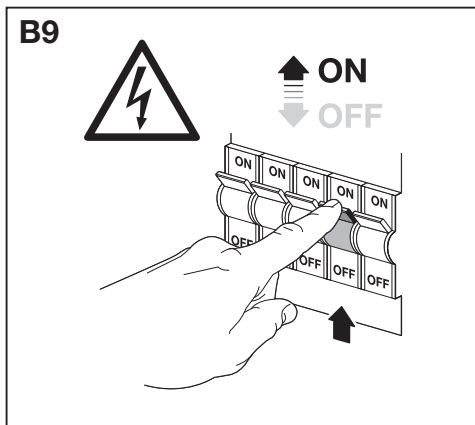

SMART+ WIFI CURVE