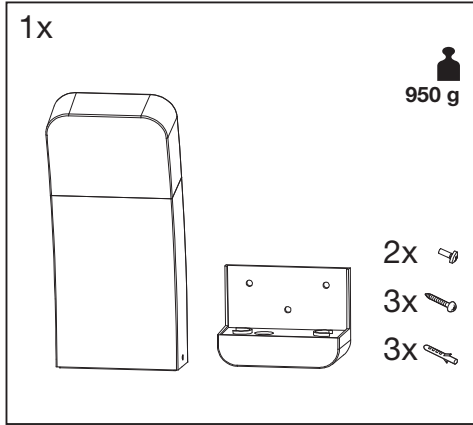

SMART⁺ WIFI CURVE

	EAN	W	lm	K	ΔT (°C)	V~	mA	Hz	PF
SMART OUTD WIFI CURVE WALL RGBW DG	4058075478336	9	520	3000	-20...+40	220-240	39	50/60	>0.5
SMART OUTD WIFI CURVE WALL RGBW SI	4058075478350	9	520	3000	-20...+40	220-240	39	50/60	>0.5