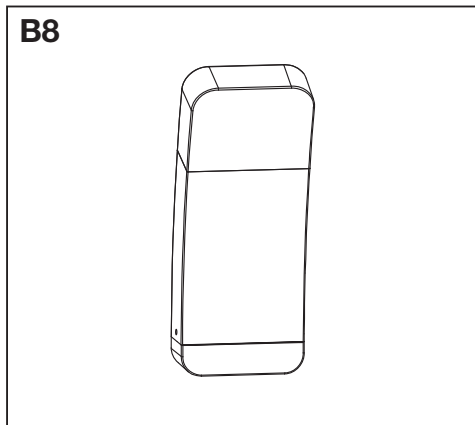

SMART+ WIFI CURVE