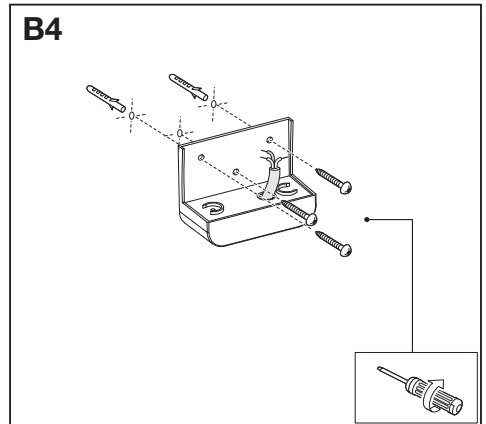

SMART⁺ WIFI CURVE

	EAN	W	lm	K	ΔT (°C)	V~	mA	Hz	PF
SMART OUTD WIFI CURVE WALL RGBW DG	4058075478336	9	520	3000	-20...+40	220-240	39	50/60	>0.5
SMART OUTD WIFI CURVE WALL RGBW SI	4058075478350	9	520	3000	-20...+40	220-240	39	50/60	>0.5