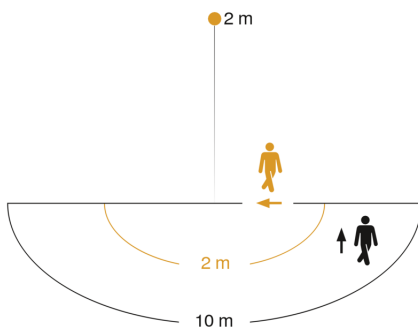

Abmessungen (L x B x H)	131 x 78 x 260 mm
Netzanschluss	220 – 240 V / 50 – 60 Hz
Sensortechnologie	Passiv Infrarot
Leistung	11,3 W
Vernetzung	Nein
Slavebetrieb einstellbar	Nein
gemessener Lichtstrom (360°)	729 lm
Stroboskop-Effekt (SVM)	0,3 SVM
Effizienz	64,5 lm/W
Gesamtprodukt Effizienz	64,5 lm/W
Farbtemperatur	3000 K
Farbwiedergabeindex	= 82
Mit Leuchtmittel	Ja, STEINEL LED-System
Leuchtmittel	LED nicht austauschbar
Lebensdauer LED (Max. °C)	36000 Std
Lebensdauer LED L70B50 (25°)	> 36000 Std
Lebensdauer Netzteil (Max. °C)	36000 Std
Mittlere Bemessungslebensdauer Netzteil bei 25°C	> 36000 Std
Sockel	Ohne
LED Kühlsystem	Passive Thermo Control
Mit Bewegungsmelder	Ja
Erfassungswinkel	180 °
Öffnungswinkel	90 °
segmentweise Ausblendung	Nein

Elektronische Skalierbarkeit	Ja
Mechanische Skalierbarkeit	Nein
Reichweite Radial	r = 2 m (6 m²)
Reichweite Tangential	r = 10 m (157 m²)
Dauerlicht	schaltbar
Dämmerungsschalter	Ja
Dämmerungseinstellung	10 – 2000 lx
Zeiteinstellung	5 s – 15 Min.
Grundlichtfunktion	Ja
Softlichtstart	Ja
Schlagfestigkeit	IK03
Schutzart	IP44
Schutzklasse	I
Umgebungstemperatur	-10 – 40 °C
Werkstoff des Gehäuses	Aluminium
Werkstoff der Abdeckung	Glas opal
Herstellergarantie	3 Jahre
Einstellungen via	Potis
Mit Fernbedienung	Nein
Montageort	Wand
Abdeckmaterial Lieferumfang	Aufkleber
Variante	anthrazit
VPE1, EAN	4007841065287

Sensorerfassungsbereich