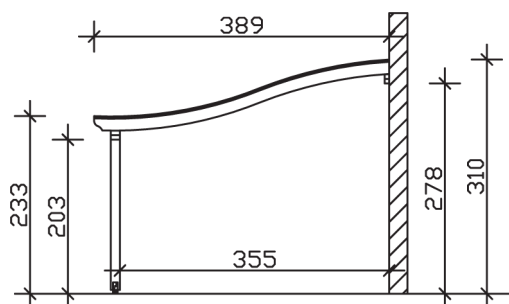

▶ Massive Konstruktion aus hochwertigem Leimholz (BSH-Fichte)

648 X 389 cm

Venezia

- ▶ Stilvoll geschwungene Sparren
- ▶ Dacheindeckung Polycarbonat-Doppelstegplatte in klar
- ▶ Pfosten 12 x 12 cm
- ▶ Inklusive Aufschraubstützen

► Datenblatt / Baubeschreibung		Venezia 648 x 389cm
Material		Leimholz, Fichte
Farbbehandlung		Lasiert in Schiefergrau
Pfostenstärke		12 x 12 cm
Breite		648 cm
Tiefe		389 cm
Grundfläche		25,21 m ²
Umbauter Raum		68,45 m ³
Schneelast		1,45 kN/m ²
Dachfläche		25,21 m ²
Material Dacheindeckung		Polycarbonat-Doppelstegplatten 10 mm - klar
Dachstärke		10 mm
Montageart		Wandanbau
Gesamthöhe hinten		310 cm
Gesamthöhe vorne		233 cm
Durchgangshöhe vorne		203 cm
Pfostenabstand Breite		270 cm
Pfostenabstand Tiefe		355 cm

Oberfläche Holz	28,1 m ²
Im Lieferumfang enthalten	Aufschraubstützen, Montagematerial, Aufbauanleitung
Nicht im Lieferumfang enthalten	Dübel für die Wandmontage und Wandanschlussprofil
Verpackung	Paket 1: B 120 cm x L 415 cm x H 55 cm Gewicht 400,000 kg
Artikelnummer	208036-13-25
EAN-Nummer	4018211030170
Lieferhinweis	Für die Anlieferung muss die Zufahrt für 40 t-LKW möglich sein! Die Anlieferung erfolgt frei Bordsteinkante (Festland Deutschland).
Garantie	5 Jahre gemäß unseren Garantiebedingungen

Venezia 648 X 389cm

Ansicht vorne

Ansicht Seite

Grundriss

Venezia 648 X 389cm

Schnitte und Ansichten Maßstab 1:100