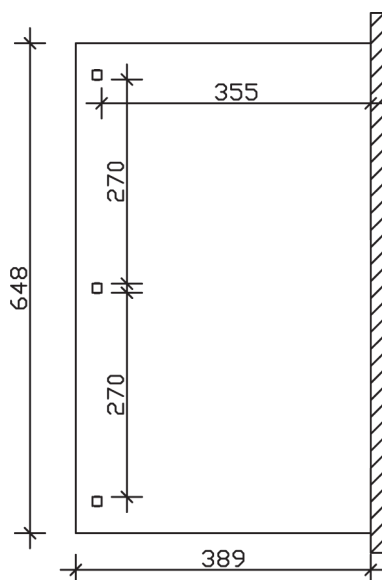

▶ Massive Konstruktion aus hochwertigem Leimholz (BSH-Fichte)

648 X 389 cm

Venezia

- ▶ Stilvoll geschwungene Sparren
- ▶ Dacheindeckung Polycarbonat-Doppelstegplatte in klar
- ▶ Pfosten 12 x 12 cm
- ▶ Inklusive Aufschraubstützen

► Datenblatt / Baubeschreibung		Venezia 648 x 389cm
Material		Leimholz, Fichte
Farbbehandlung		Lasiert in Schiefergrau
Pfostenstärke		12 x 12 cm
Breite		648 cm
Tiefe		389 cm
Grundfläche		25,21 m ²
Umbauter Raum		68,45 m ³
Schneelast		1,45 kN/m ²
Dachfläche		25,21 m ²
Material Dacheindeckung		Polycarbonat-Doppelstegplatten 10 mm - klar
Dachstärke		10 mm
Montageart		Wandanbau
Gesamthöhe hinten		310 cm
Gesamthöhe vorne		233 cm
Durchgangshöhe vorne		203 cm
Pfostenabstand Breite		270 cm
Pfostenabstand Tiefe		355 cm

Oberfläche Holz	28,1 m ²
Im Lieferumfang enthalten	Aufschraubstützen, Montagematerial, Aufbauanleitung
Nicht im Lieferumfang enthalten	Dübel für die Wandmontage und Wandanschlussprofil
Verpackung	Paket 1: B 120 cm x L 415 cm x H 55 cm Gewicht 400,000 kg
Artikelnummer	208036-13-25
EAN-Nummer	4018211030170
Lieferhinweis	Für die Anlieferung muss die Zufahrt für 40 t-LKW möglich sein! Die Anlieferung erfolgt frei Bordsteinkante (Festland Deutschland).
Garantie	5 Jahre gemäß unseren Garantiebedingungen

Venezia 648 X 389cm

Ansicht vorne

Ansicht Seite

Grundriss

Venezia 648 X 389cm

Schnitte und Ansichten Maßstab 1:100