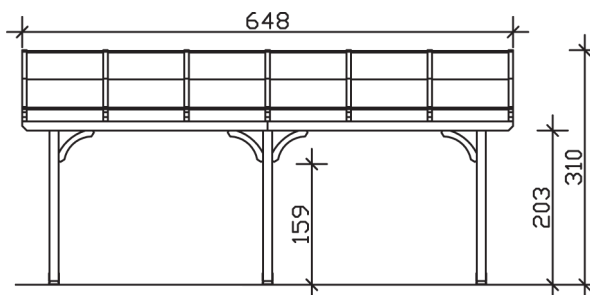

▶ Massive Konstruktion aus hochwertigem Leimholz (BSH-Fichte)

648 X 389 cm

Venezia

- ▶ Stilvoll geschwungene Sparren
- ▶ Dacheindeckung Polycarbonat-Doppelstegplatte in klar
- ▶ Pfosten 12 x 12 cm
- ▶ Inklusive Aufschraubstützen

► Datenblatt / Baubeschreibung		Venezia 648 x 389cm
Material		Leimholz, Fichte
Farbbehandlung		Lasiert in Schiefergrau
Pfostenstärke		12 x 12 cm
Breite		648 cm
Tiefe		389 cm
Grundfläche		25,21 m ²
Umbauter Raum		68,45 m ³
Schneelast		1,45 kN/m ²
Dachfläche		25,21 m ²
Material Dacheindeckung		Polycarbonat-Doppelstegplatten 10 mm - klar
Dachstärke		10 mm
Montageart		Wandanbau
Gesamthöhe hinten		310 cm
Gesamthöhe vorne		233 cm
Durchgangshöhe vorne		203 cm
Pfostenabstand Breite		270 cm
Pfostenabstand Tiefe		355 cm

Oberfläche Holz	28,1 m ²
Im Lieferumfang enthalten	Aufschraubstützen, Montagematerial, Aufbauanleitung
Nicht im Lieferumfang enthalten	Dübel für die Wandmontage und Wandanschlussprofil
Verpackung	Paket 1: B 120 cm x L 415 cm x H 55 cm Gewicht 400,000 kg
Artikelnummer	208036-13-25
EAN-Nummer	4018211030170
Lieferhinweis	Für die Anlieferung muss die Zufahrt für 40 t-LKW möglich sein! Die Anlieferung erfolgt frei Bordsteinkante (Festland Deutschland).
Garantie	5 Jahre gemäß unseren Garantiebedingungen

Venezia 648 X 389cm

Ansicht vorne

Ansicht Seite

Grundriss

Venezia 648 X 389cm

Schnitte und Ansichten Maßstab 1:100